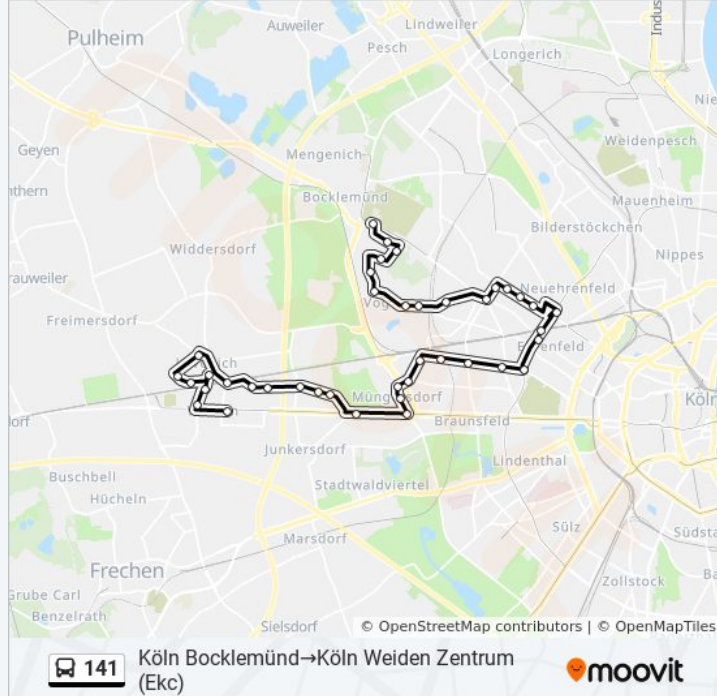

Buslinie 141 Info

Richtung: Köln Bocklemünd→Köln Weiden Zentrum (Ekc)

Stationen: 41

Fahrtdauer: 59 Min

Linien Informationen:

Köln Weinsbergstr./Gürtel

Köln Oskar-Jäger-Str.

Köln Karnevalsmuseum

Köln Technologiepark Köln

Köln Widdersdorfer Str.

Köln Vitalisstr. Süd

Köln am Serviesberg

Köln Wendelinstr.

Köln Alter Militärring

Köln Junkersdorf

Köln Schwindstr.

Köln Böcklinstr.

Köln Egelspfad

Köln Stormstr.

Köln Weiden Sportplatz

Lövenich Bahnhof, Köln

Köln Spitzangerweg

Köln Saarstr.

Köln Severinusstr.

Köln Braugasse

Köln Selma-Lagerlöf-Str.

Köln Frechener Weg

Köln Weiden Zentrum (Ekc)

Richtung: Köln Weiden Zentrum→Köln Bf Lövenich

8 Haltestellen

[LINIENPLAN ANZEIGEN](#)

Köln Weiden Zentrum