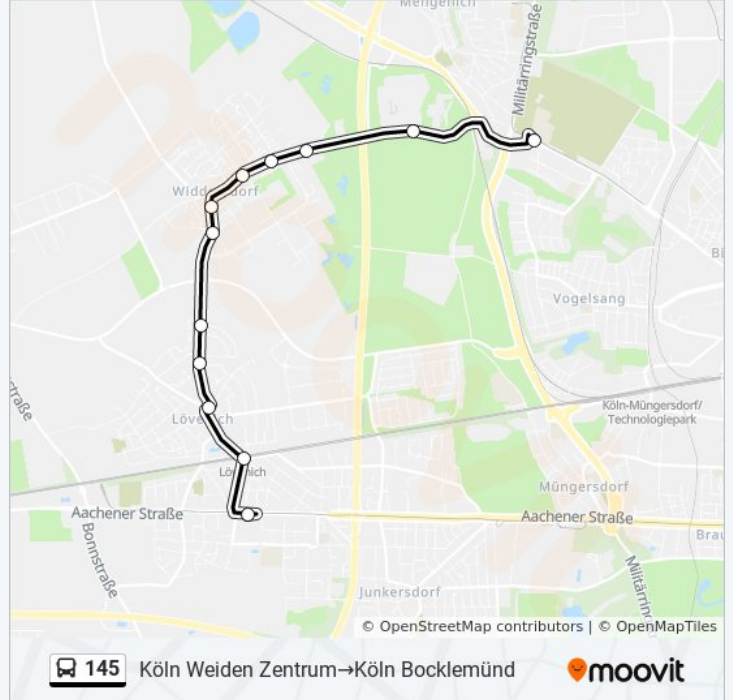

Buslinie 145 Offline Fahrpläne und Netzkarten stehen auf moovitapp.com zur Verfügung. Verwende den [Moovit App](#), um Live Bus Abfahrten, Zugfahrpläne oder U-Bahn Fahrplanzeiten zu sehen, sowie Schritt für Schritt Wegangaben für alle öffentlichen Verkehrsmittel in NRW (Nordrhein-Westfalen) zu erhalten.

[Über Moovit](#) • [MaaS Lösungen](#) • [Unterstützte Länder](#) • [Mooviter Community](#)

© 2024 Moovit - Alle Rechte vorbehalten

Siehe Live Ankunftszeiten