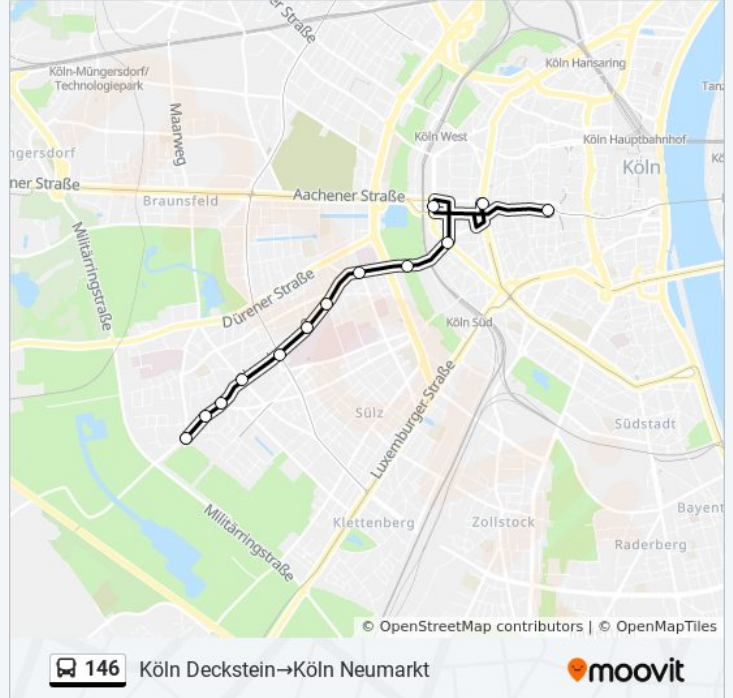

Verwende Moovit, um die nächste Station der Buslinie 146 zu finden und um zu erfahren wann die nächste Buslinie 146 kommt.

**Richtung: Köln Deckstein→Köln Neumarkt**

13 Haltestellen

[LINIENPLAN ANZEIGEN](#)

Köln Deckstein

Köln Koppensteinstr.

Köln Freiligrathstr.

Köln Krieler Str.

Köln Gleueler Str./Gürtel

Köln Leibplatz

Köln Geibelstr.

Köln Hildegardis-Krankenhaus

Köln Wiso-Fakultät

Köln Roonstr.

Köln Moltkestr.

Köln Rudolfplatz

Köln Neumarkt

**Buslinie 146 Fahrpläne**

Abfahrzeiten in Richtung Köln Deckstein→Köln Neumarkt

Montag	00:09 - 23:40
Dienstag	00:09 - 23:40
Mittwoch	00:09 - 23:40
Donnerstag	00:09 - 23:40
Freitag	00:09 - 23:40
Samstag	00:09 - 23:40
Sonntag	00:09 - 22:40

**Buslinie 146 Info****Richtung:** Köln Deckstein→Köln Neumarkt**Stationen:** 13**Fahrdauer:** 19 Min**Linien Informationen:**

**Richtung: Köln Neumarkt→Köln Deckstein**

12 Haltestellen

[LINIENPLAN ANZEIGEN](#)