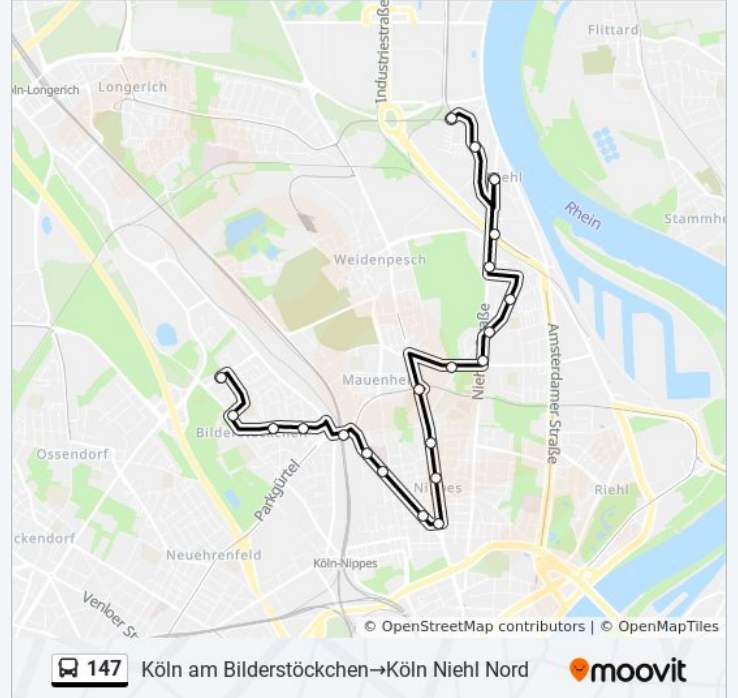

Köln St. Vinzenz-Hospital

Köln Wilhelmstr.

Köln Cranachstr.

Köln Florastr.

Köln Nordstr.

Köln Neusser Str./Gürtel

Köln Niehler Kirchweg

Köln Friedrich-Karl-Str.

Köln Drosselweg

Köln Weidenpescher Str.

Köln Graditzer Str.

Köln Niehl Sebastianstr.

Buslinie 147 Fahrpläne

Abfahrzeiten in Richtung Köln Am Bilderstöckchen→Köln Niehl Nord

Montag	07:03 - 22:01
Dienstag	07:03 - 22:01
Mittwoch	07:03 - 22:01
Donnerstag	07:03 - 22:01
Freitag	12:30 - 22:01
Samstag	08:30 - 22:01
Sonntag	12:30 - 22:01

Buslinie 147 Info

Richtung: Köln am Bilderstöckchen→Köln Niehl Nord

Stationen: 21

Fahrtdauer: 35 Min

Linien Informationen:

Köln Merkenicher Str.

Köln Halfengasse

Köln Niehl Nord