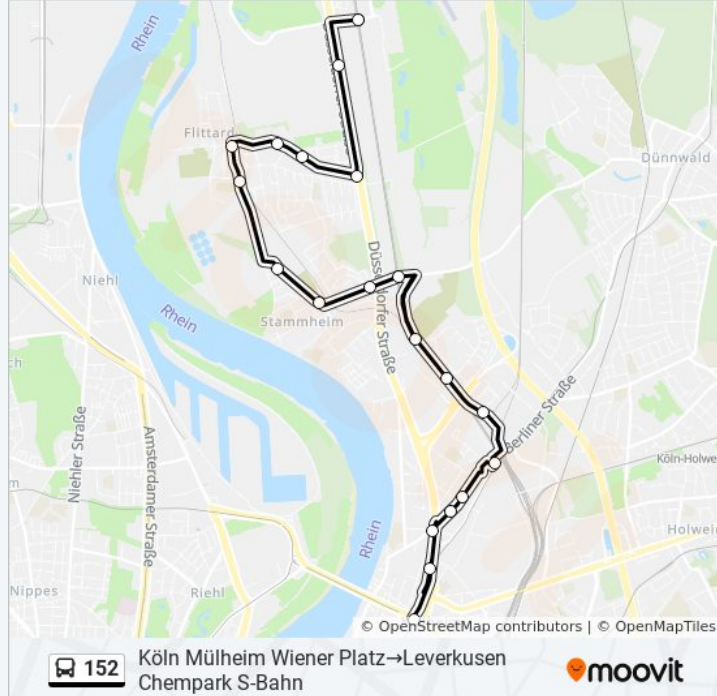

Köln Klingerstr.

Köln Porz Markt

Richtung: Köln Mülheim Wiener Platz→Leverkusen Chempark S-Bahn

20 Haltestellen

[LINIENPLAN ANZEIGEN](#)

Köln Mülheim Wiener Platz

Köln Keupstr.

Köln Dünnwalder Str.

Buslinie 152 Info

Richtung: Köln Mülheim Wiener Platz→Leverkusen Chempark S-Bahn

Stationen: 20

Fahrtdauer: 25 Min

Linien Informationen:

Köln Leopold-Gmelin-Str.

Köln Arthur-Hantzsch-Str.

Köln Hermann-Ost-Str.

Köln Chempark Tor 11

Leverkusen Chempark S-Bahn

Richtung: Köln Porz Markt → Köln Mülheim Wiener Platz

32 Haltestellen

[LINIENPLAN ANZEIGEN](#)

Köln Porz Markt

Köln Klingerstr.

Köln Bf Porz

Richtung: Köln Porz Markt → Köln Mülheim Wiener Platz

Stationen: 32

Fahrdauer: 40 Min

Linien Informationen:

Köln Edmund-Rumpler-Str.

Köln Neuenhofstr.

Köln Frankfurter Straße

Köln Alter Deutzer Postweg