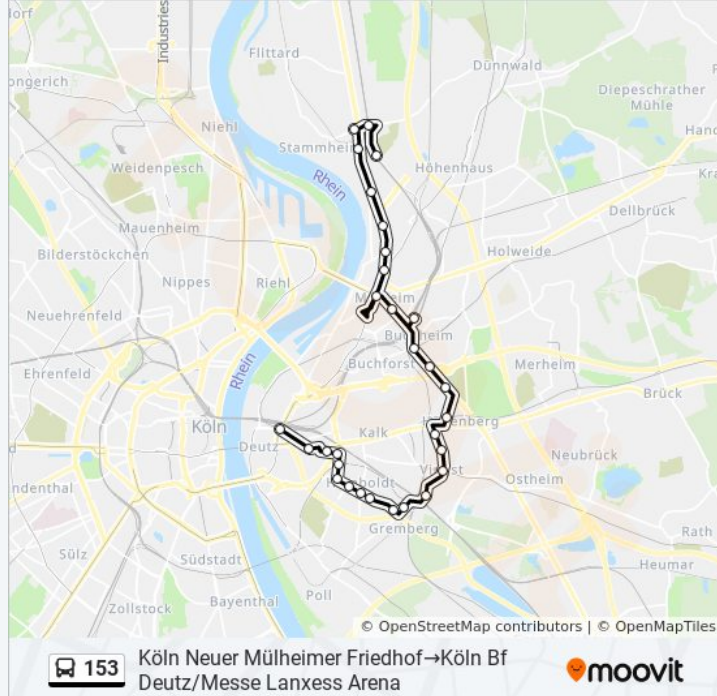

**Buslinie 153 Info**

**Richtung:** Köln Neuer Mülheimer Friedhof→Köln Bf Deutz/Messe Lanxess Arena

**Stationen:** 31

**Fahrdauer:** 54 Min

**Linien Informationen:**

Köln Kampgasse

Köln Kürtenstr.

Köln Gremberg

Köln Wiedstr.

Köln Lüderichstr.

Köln Rolshover Str.

Köln Esserstr.

Köln Weilburger Str.

Köln Feldbergstr.

Köln Deutzer Ring

Köln Betzdorfer Str.

Köln Deutz Technische Hochschule

Köln Bf Deutz/Messe Lanxess Arena

**Richtung: Köln Neuer Mülheimer  
Friedhof→Köln Keupstr.**

8 Haltestellen

[LINIENPLAN ANZEIGEN](#)

Köln Neuer Mülheimer Friedhof

Köln Stammheim S-Bahn