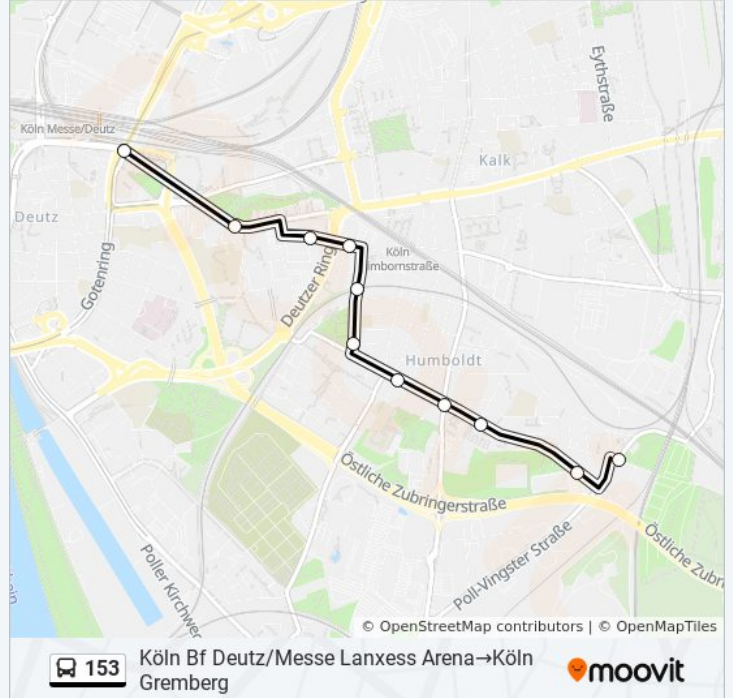

11 Haltestellen

[LINIENPLAN ANZEIGEN](#)

- Köln Bf Deutz/Messe Lanxess Arena
- Köln Deutz Technische Hochschule
- Köln Betzdorfer Str.
- Köln Deutzer Ring
- Köln Feldbergstr.
- Köln Weilburger Str.
- Köln Esserstr.
- Köln Rolshover Str.
- Köln Lüderichstr.
- Köln Wiedstr.
- Köln Gremberg

**Buslinie 153 Fahrpläne**

Abfahrzeiten in Richtung Köln Bf Deutz/messe  
Lanxess Arena→köln Gremberg

Montag	00:53 - 23:00
Dienstag	00:53 - 23:00
Mittwoch	00:53 - 23:00
Donnerstag	00:53 - 23:00
Freitag	00:53 - 23:00
Samstag	00:53 - 23:00
Sonntag	00:53 - 22:30

**Buslinie 153 Info**

**Richtung:** Köln Bf Deutz/Messe Lanxess  
Arena→Köln Gremberg

**Stationen:** 11

**Fahrtdauer:** 13 Min

**Linien Informationen:**

**Richtung: Köln Bf Deutz/Messe Lanxess Arena→Köln Neuer Mülheimer Friedhof**

30 Haltestellen

[LINIENPLAN ANZEIGEN](#)

- Köln Bf Deutz/Messe Lanxess Arena
- Köln Deutz Technische Hochschule
- Köln Betzdorfer Str.
- Köln Deutzer Ring
- Köln Feldbergstr.
- Köln Weilburger Str.
- Köln Esserstr.
- Köln Rolshover Str.
- Köln Lüderichstr.
- Köln Wiedstr.
- Köln Gremberg
- Köln Kürtenstr.
- Köln Kampgasse
- Köln Vingst
- Köln Oranienstr.
- Köln Würzburger Str.
- Köln Fuldaer Str.
- Köln Mülheimer Friedhof