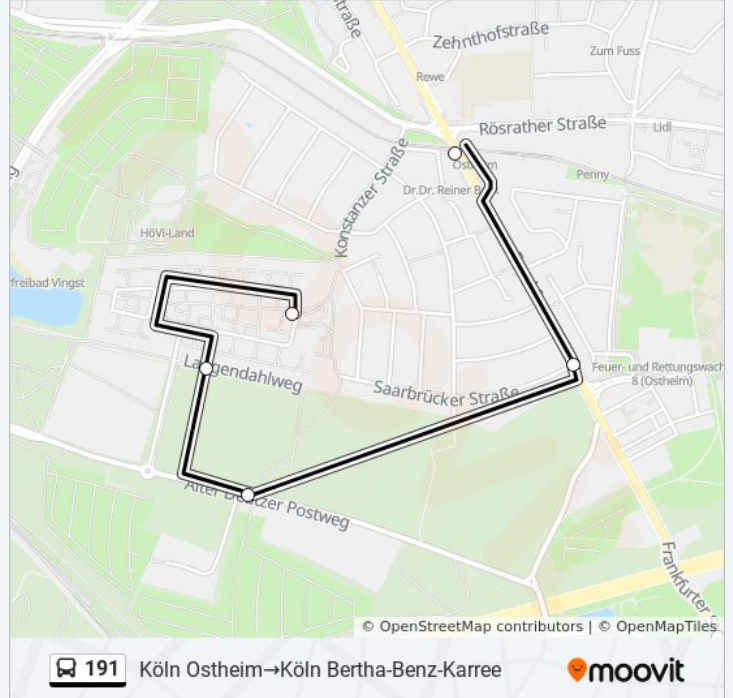

191

Köln Bertha-Benz-Karree→Köln Ostheim

Hol Dir Die App

Die Buslinie 191 (Köln Bertha-Benz-Karree→Köln Ostheim) hat 2 Routen
(1) Köln Bertha-Benz-Karree→Köln Ostheim: 06:28 - 19:28(2) Köln Ostheim→Köln Bertha-Benz-Karree: 06:14 - 19:14
Verwende Moovit, um die nächste Station der Buslinie 191 zu finden und um zu erfahren wann die nächste Buslinie 191 kommt.

Köln Ostheim

Köln Saarbrücker Str.

Köln Alter Deutzer Postweg

Köln Lina-Bommer-Weg

Köln Kleingartenanlage Ostheim

Köln Hans-Offermann-Str.

Köln Bertha-Benz-Karree

Buslinie 191 Fahrpläne

Abfahrzeiten in Richtung Köln Ostheim→köln Bertha-Benz-Karree

Montag	06:14 - 19:14
Dienstag	06:14 - 19:14
Mittwoch	06:14 - 19:14
Donnerstag	06:14 - 19:14
Freitag	11:56 - 18:56
Samstag	07:26 - 19:14
Sonntag	11:56 - 18:56

Buslinie 191 Info

Richtung: Köln Ostheim→Köln Bertha-Benz-Karree

Stationen: 7

Fahrtdauer: 9 Min

Linien Informationen:

Buslinie 191 Offline Fahrpläne und Netzkarten stehen auf moovitapp.com zur Verfügung. Verwende den [Moovit App](#), um Live Bus Abfahrten, Zugfahrpläne oder U-Bahn Fahrplanzeiten zu sehen, sowie Schritt für Schritt Wegangaben für alle öffentlichen Verkehrsmittel in NRW (Nordrhein-Westfalen) zu erhalten.