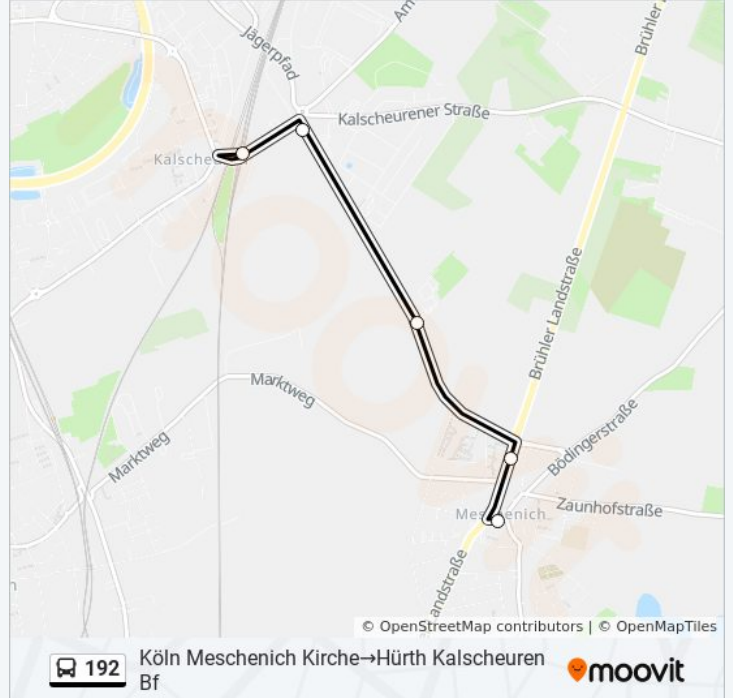

### Buslinie 192 Info

**Richtung:** Hürth Kalscheuren Bf→Köln Meschenich  
Kirche

**Stationen:** 5

**Fahrdauer:** 5 Min

**Linien Informationen:**

**Richtung: Köln Meschenich Kirche→Hürth Kalscheuren Bf**

5 Haltestellen

[LINIENPLAN ANZEIGEN](#)

Köln Meschenich Kirche

Köln am Kölnberg

Köln am Kreuzweg

Hürth Rodenkirchener Str.

Hürth Kalscheuren Bf

**Buslinie 192 Fahrpläne**

Abfahrzeiten in Richtung Köln Meschenich Kirche→Hürth Kalscheuren Bf

Montag	06:19 - 21:00
Dienstag	06:19 - 21:00
Mittwoch	06:19 - 21:00
Donnerstag	06:19 - 21:00
Freitag	Kein Betrieb
Samstag	Kein Betrieb
Sonntag	Kein Betrieb

**Buslinie 192 Info**

**Richtung:** Köln Meschenich Kirche→Hürth Kalscheuren Bf

**Stationen:** 5

**Fahrdauer:** 5 Min

**Linien Informationen:**

Buslinie 192 Offline Fahrpläne und Netzkarten stehen auf moovitapp.com zur Verfügung. Verwende den [Moovit App](#), um Live Bus Abfahrten, Zugfahrpläne oder U-Bahn Fahrplanzeiten zu sehen, sowie Schritt für Schritt Wegangaben für alle öffentlichen Verkehrsmittel in NRW (Nordrhein-Westfalen) zu erhalten.