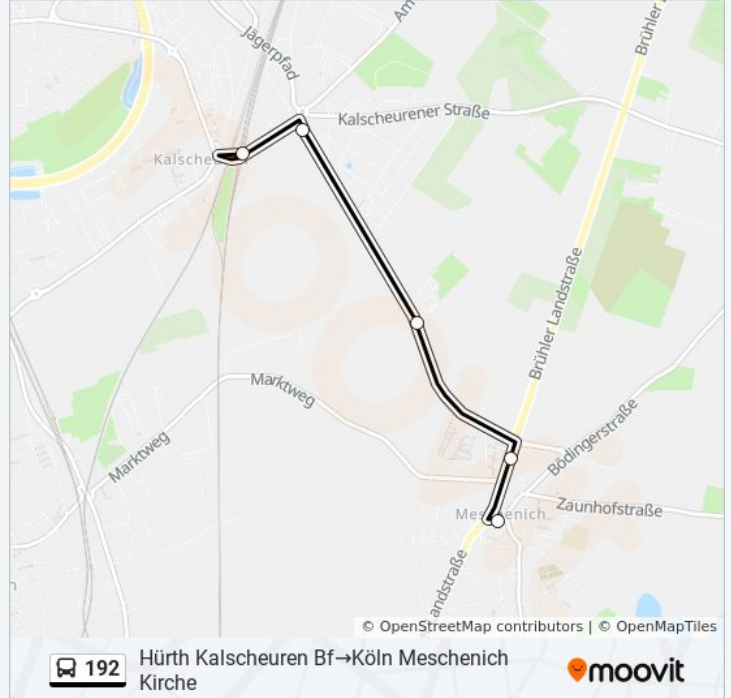

Verwende Moovit, um die nächste Station der Buslinie 192 zu finden und um zu erfahren wann die nächste Buslinie 192 kommt.

**Richtung: Hürth Kalscheuren Bf→Köln  
Meschenich Kirche**

5 Haltestellen

[LINIENPLAN ANZEIGEN](#)

Hürth Kalscheuren Bf

Hürth Rodenkirchener Str.

Köln am Kreuzweg

Köln am Kölnberg

Köln Meschenich Kirche

### Buslinie 192 Fahrpläne

Abfahrzeiten in Richtung Hürth Kalscheuren  
Bf→Köln Meschenich Kirche

Montag	06:11 - 20:46
Dienstag	06:11 - 20:46
Mittwoch	06:11 - 20:46
Donnerstag	06:11 - 20:46
Freitag	Kein Betrieb
Samstag	Kein Betrieb
Sonntag	Kein Betrieb

### Buslinie 192 Info

**Richtung:** Hürth Kalscheuren Bf→Köln Meschenich  
Kirche

**Stationen:** 5

**Fahrdauer:** 5 Min

**Linien Informationen:**

**Richtung: Köln Meschenich Kirche→Hürth Kalscheuren Bf**

5 Haltestellen