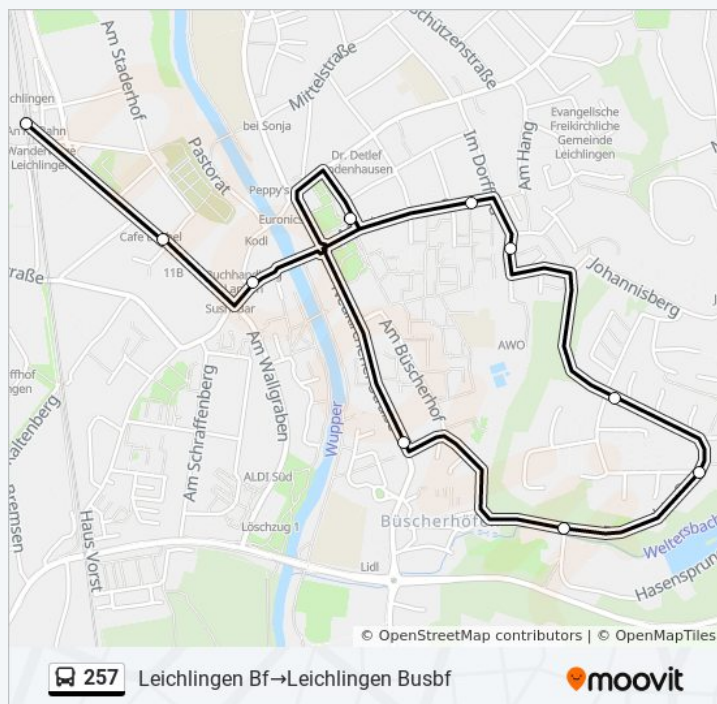

Kein Betrieb

Samstag

08:58 - 14:58

Sonntag

Kein Betrieb

Leichlingen Vogelwarte

Leichlingen Hasensprung

Leichlingen Weltersbachtal

Leichlingen Roderbirken

Leichlingen Weltersbachtal

Leichlingen Hasensprung

Leichlingen Alte Holzer Str.

Leichlingen Busbf

Buslinie 257 Info

Richtung: Leichlingen Bf→Leichlingen Busbf

Stationen: 15

Fahrtdauer: 20 Min

Linien Informationen:

Richtung: Leichlingen Busbf→Langenfeld (S)

19 Haltestellen

[LINIENPLAN ANZEIGEN](#)

Leichlingen Busbf

Leichlingen Im Brückerfeld

Leichlingen Poststr.