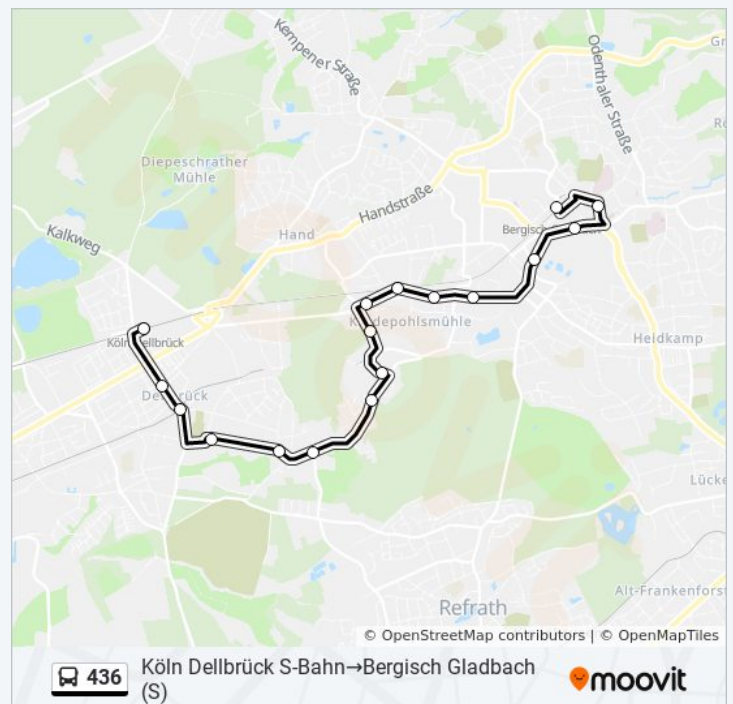

Richtung: Köln Dellbrück S-Bahn→Bergisch Gladbach (S)

17 Haltestellen

[LINIENPLAN ANZEIGEN](#)

Köln Dellbrück S-Bahn

Köln Von-Quadt-Str.

Köln Dellbrück Hauptstr.

Köln Gemarkenstr.

Köln Strundener Str.

Köln Penningsfelder Weg

Bergisch Gladbach Gierath

Bergisch Gladbach Schlodderdich

Bergisch Gladbach Schlodderdicher Weg

Bergisch Gladbach Duckterather Weg

Bergisch Gladbach Duckterath (S)

Bergisch Gladbach Kradepohl

Bergisch Gladbach Gronau Kirche

Bergisch Gladbach Dechant-Müller-Str.

Bergisch Gladbach Poststr.

Bergisch Gladbach Markt

Bergisch Gladbach (S)

Bus Linie 436 Fahrpläne

Abfahrzeiten in Richtung Köln Dellbrück S-Bahn→bergisch Gladbach (s)

Montag	05:53 - 23:44
Dienstag	05:53 - 23:44
Mittwoch	05:53 - 23:44
Donnerstag	05:53 - 23:44
Freitag	05:53 - 23:44
Samstag	05:44 - 23:44
Sonntag	08:44 - 22:44

Bus Linie 436 Info

Richtung: Köln Dellbrück S-Bahn→Bergisch Gladbach (S)

Stationen: 17

Fahrdauer: 27 Min

Linien Informationen: