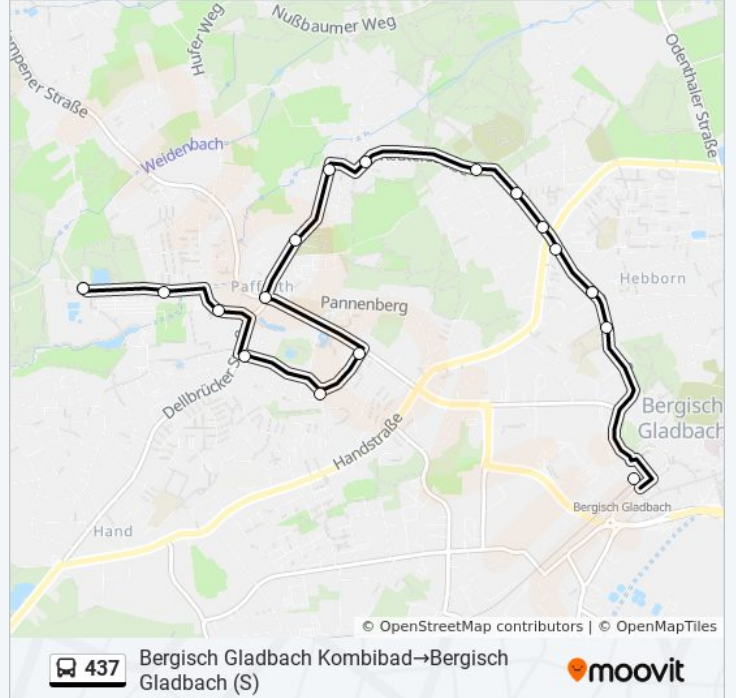

[LINIENPLAN ANZEIGEN](#)

- Bergisch Gladbach Kombibad
- Bergisch Gladbach Goldbornstr.
- Bergisch Gladbach Borngasse
- Bergisch Gladbach Schmidt-Blegge-Str.
- Bergisch Gladbach Carl-Sonnenschein-Str.
- Bergisch Gladbach Von-Ketteler-Str./Kolpingstr.
- Bergisch Gladbach Paffrath Kirche
- Bergisch Gladbach Paffrath Friedhof
- Bergisch Gladbach Nußbaumer Kamp
- Bergisch Gladbach Nußbaumer Berg
- Bergisch Gladbach Reuterstr.
- Bergisch Gladbach Hebborner Str.
- Bergisch Gladbach am Vogelherd
- Bergisch Gladbach Jägerhof
- Bergisch Gladbach An Der Engelsfuhr
- Bergisch Gladbach Im Aspert
- Bergisch Gladbach (S)

Buslinie 437 Fahrpläne

Abfahrzeiten in Richtung Bergisch Gladbach
Kombibad → bergisch Gladbach (s)

Montag	06:48 - 20:58
Dienstag	06:48 - 20:58
Mittwoch	06:48 - 20:58
Donnerstag	06:48 - 20:58
Freitag	09:58 - 19:58
Samstag	08:58 - 19:58
Sonntag	09:58 - 19:58

Buslinie 437 Info

Richtung: Bergisch Gladbach Kombibad → Bergisch Gladbach (S)

Stationen: 17

Fahrdauer: 20 Min

Linien Informationen:

Buslinie 437 Offline Fahrpläne und Netzkarten stehen auf moovitapp.com zur Verfügung. Verwende den [Moovit App](#), um Live Bus Abfahrten, Zugfahrpläne oder U-Bahn Fahrplanzeiten zu sehen, sowie Schritt für Schritt Wegangaben für alle öffentlichen Verkehrsmittel in NRW (Nordrhein-Westfalen) zu erhalten.