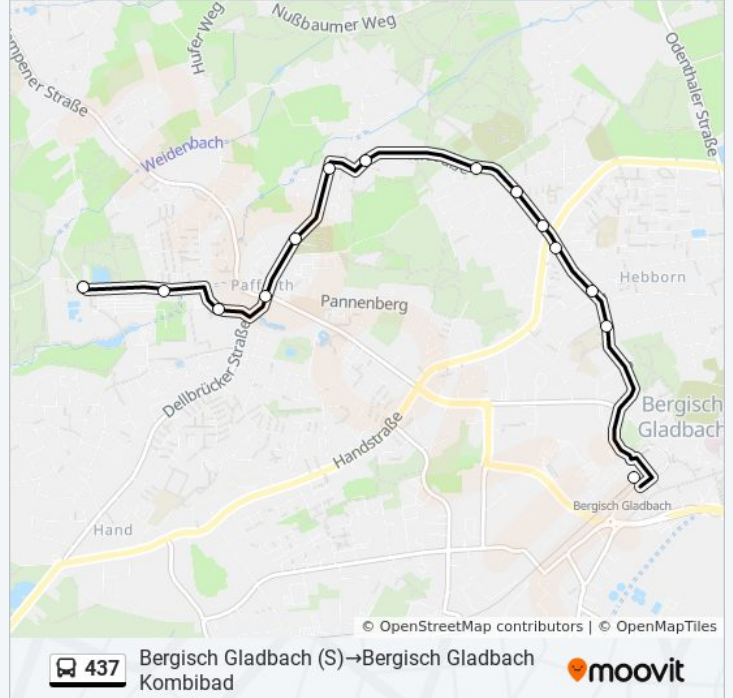

Verwende Moovit, um die nächste Station der Buslinie 437 zu finden und um zu erfahren wann die nächste Buslinie 437 kommt.

Richtung: Bergisch Gladbach (S)→Bergisch Gladbach Kombibad

14 Haltestellen

[LINIENPLAN ANZEIGEN](#)

Buslinie 437 Fahrpläne

Abfahrzeiten in Richtung Bergisch Gladbach (s)→bergisch Gladbach Kombibad

Montag	06:31 - 20:41
Dienstag	06:31 - 20:41
Mittwoch	06:31 - 20:41
Donnerstag	06:31 - 20:41
Freitag	09:41 - 19:41
Samstag	08:41 - 19:41
Sonntag	09:41 - 19:41

Buslinie 437 Info

Richtung: Bergisch Gladbach (S)→Bergisch Gladbach Kombibad

Stationen: 14

Fahrtdauer: 16 Min

Linien Informationen:

**Richtung: Bergisch Gladbach
Kombibad → Bergisch Gladbach (S)**

17 Haltestellen