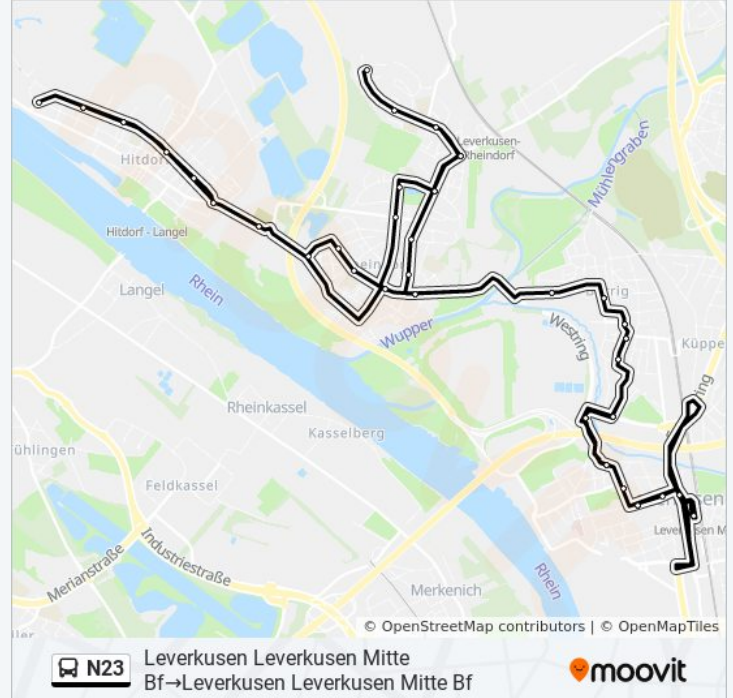

Leverkusen Oderstr.

Leverkusen Netzestr.

Leverkusen Baumberger Str.

Leverkusen am Vogelsang

Leverkusen Hitdorf Friedhof

Leverkusen Oststr.

Leverkusen am Werth

Leverkusen Ringstr.

Leverkusen Weinhäuserstr.

Leverkusen Stöckenstr.

Leverkusen Antoniushof

Leverkusen Concordiastr.

Leverkusen Werftstr.

Leverkusen Parkstr.

Leverkusen Fährstr.

Leverkusen Oststr.

Leverkusen Hitdorf Friedhof

Leverkusen Hitdorfer Str.

Leverkusen An Der Dingbank

Leverkusen Auf Der Griesse

Leverkusen Pützdelle

Leverkusen Feldtorstr.

Leverkusen Rheindorfer Str.

Leverkusen Heinrich-Brüning-Str.

Leverkusen Stephanustr.

Leverkusen Rüttersweg

Leverkusen Moselstr.

Leverkusen Bendenweg

Leverkusen Westring

Leverkusen Albert-Einstein-Str.

Leverkusen Erholungshaus

Leverkusen Die Luminaden