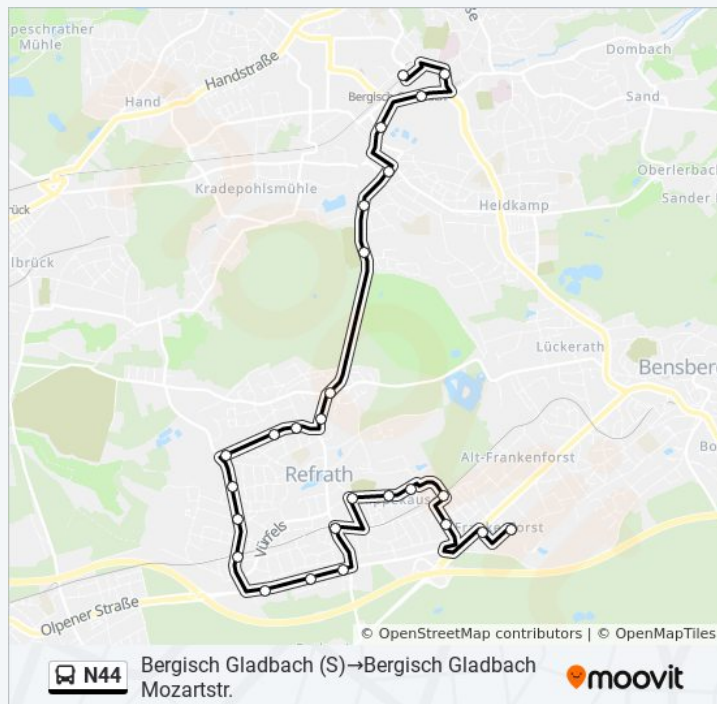

Bergisch Gladbach Kippekausen Friedhof

Bergisch Gladbach am Burgtor

Bergisch Gladbach Burgplatz

Bergisch Gladbach Kippekausen

Bergisch Gladbach Tulpenstr.

Bergisch Gladbach Schubertstr.

Bergisch Gladbach Mozartstr.

### Buslinie N44 Info

**Richtung:** Bergisch Gladbach (S)→Bergisch Gladbach Mozartstr.

**Stationen:** 26

**Fahrtdauer:** 29 Min

**Linien Informationen:**

Buslinie N44 Offline Fahrpläne und Netzkarten stehen auf moovitapp.com zur Verfügung. Verwende den [Moovit App](#), um Live Bus Abfahrten, Zugfahrpläne oder U-Bahn Fahrplanzeiten zu sehen, sowie Schritt für Schritt Wegangaben für alle öffentlichen Verkehrsmittel in NRW (Nordrhein-Westfalen) zu erhalten.