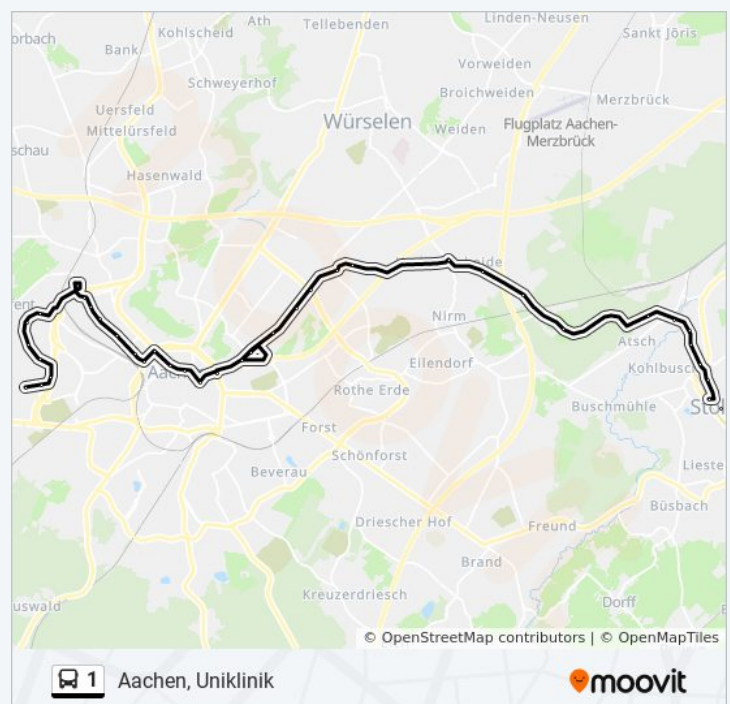

Stolberg, Mausbach Werther Heide

Stolberg, Diepenlinchen Industriestraße

Stolberg, Mausbach Diepenlinchen

Stolberg, Mausbach am Wimblech

Stolberg, Mausbach Dechant-Brock-Straße

Stolberg, Mausbach Kirche

Stolberg, Mausbach Fleuth

Buslinie 1 Info

Richtung: Aachen, Uniklinik

Stationen: 73

Fahrtdauer: 94 Min

Linien Informationen:

Stolberg, Sportpark Dörenberg

Stolberg, Vicht Wingertsberg

Stolberg, Vicht Brücke