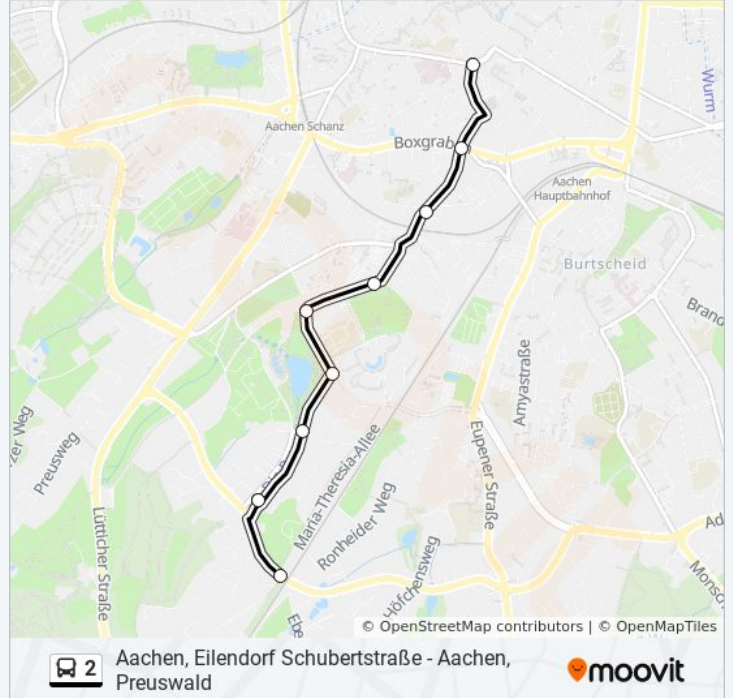

Fahrtdauer: 13 Min

Linien Informationen:

- Aachen, Goethestraße (Hangeweiher)
- Aachen, Schillerstraße
- Aachen, Reumontstraße
- Aachen, Misereor
- Aachen, Alter Posthof

Richtung: Aachen Bushof (Weiter Als Li. 22)

9 Haltestellen

[LINIENPLAN ANZEIGEN](#)

- Aachen, Ronheide (Jugendherberge)
- Aachen, Brüsseler Ring
- Aachen, Yorckstraße
- Aachen, Kaiser-Friedrich-Park
- Aachen, Goethestraße (Hangeweiher)
- Aachen, Schillerstraße
- Aachen, Reumontstraße
- Aachen, Misereor
- Aachen, Alter Posthof

Buslinie 2 Info

Richtung: Aachen Bushof (Weiter Als Li. 22)

Stationen: 9

Fahrtdauer: 9 Min

Linien Informationen:

Richtung: Eilendorf Schubertstraße

38 Haltestellen

[LINIENPLAN ANZEIGEN](#)