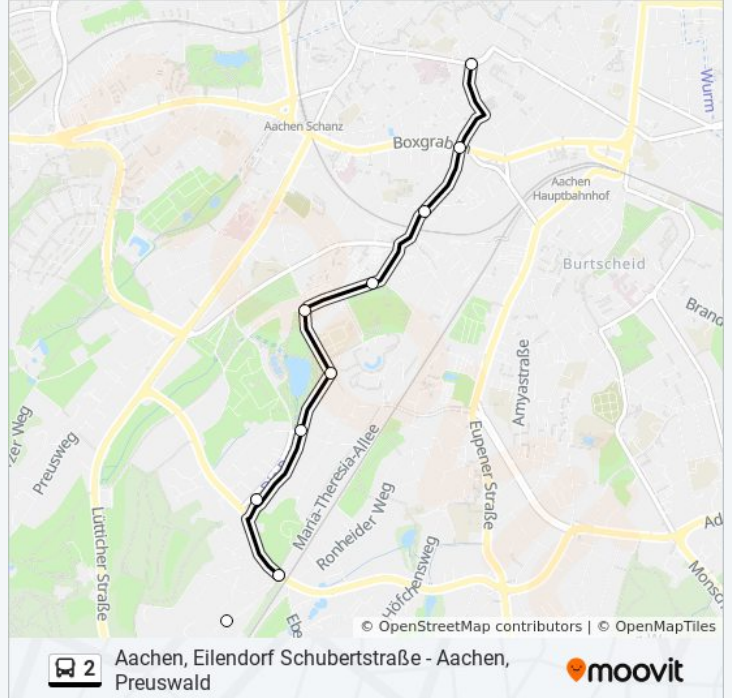

Richtung: Aachen Bushof (Weiter Als Li. 12)

16 Haltestellen

[LINIENPLAN ANZEIGEN](#)

Aachen, Preuswald

Aachen, Montzener Straße

Aachen, Reimser Straße

Aachen, Entenpfuler Weg

Aachen, Unterer Backertsweg (Maria Im Tann)

Aachen, Waldschenke

Aachen, Ronheider Berg

Aachen, Ronheide (Jugendherberge)

Aachen, Brüsseler Ring

Aachen, Yorckstraße

Aachen, Kaiser-Friedrich-Park

Buslinie 2 Fahrpläne

Abfahrzeiten in Richtung Aachen Bushof (weiter Als Li. 12)

Fahrtdauer: 13 Min

Linien Informationen:

- Aachen, Goethestraße (Hangeweiher)
- Aachen, Schillerstraße
- Aachen, Reumontstraße
- Aachen, Misereor
- Aachen, Alter Posthof

Richtung: Aachen Bushof (Weiter Als Li. 22)

9 Haltestellen

[LINIENPLAN ANZEIGEN](#)

- Aachen, Ronheide (Jugendherberge)
- Aachen, Brüsseler Ring
- Aachen, Yorckstraße
- Aachen, Kaiser-Friedrich-Park
- Aachen, Goethestraße (Hangeweiher)
- Aachen, Schillerstraße
- Aachen, Reumontstraße
- Aachen, Misereor
- Aachen, Alter Posthof