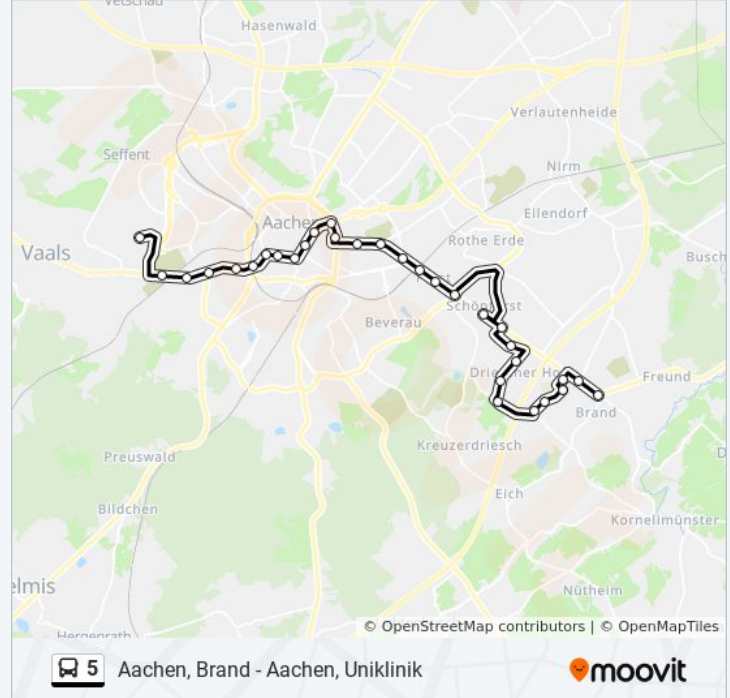

Buslinie 5 Info

Richtung: Aachen, Brand

Stationen: 31

Fahrtdauer: 49 Min

Linien Informationen:

Aachen, Tilsiter Straße

Aachen, Danziger Straße

Aachen, Glatzer Straße

Aachen, Gut Grauenhof

Aachen, Brander Feld

Aachen, Brand Schagenstraße

Aachen, Brand Schulzentrum

Aachen, Brand Heussstraße

Aachen, Brand Ringstraße

Aachen, Brand

Richtung: Uniklinik

32 Haltestellen

[LINIENPLAN ANZEIGEN](#)

Aachen, Brand

Aachen, Brand Hochstraße

Aachen, Brand Wolferskaul

Aachen, Brand Schwimmhalle

Aachen, Brand Schulzentrum

Aachen, Brand Schagenstraße

Buslinie 5 Info

Richtung: Uniklinik

Stationen: 32

Fahrtdauer: 49 Min

Linien Informationen:

Aachen, Scheibenstraße

Aachen, Kaiserplatz

Aachen, Hansemannplatz