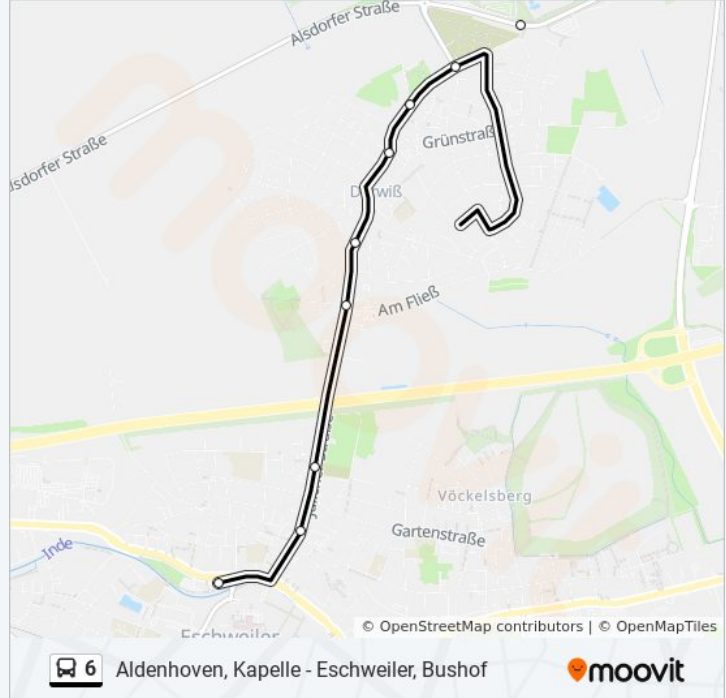

Buslinie 6 Info

Richtung: Eschweiler Bushof

Stationen: 31

Fahrtdauer: 11 Min

Linien Informationen:

Eschweiler, Neu-Lohn Wiesenstraße

Eschweiler, Neu-Lohn Kirche

Eschweiler, Neu-Lohn Ringstraße

Eschweiler, Dürwiß Zum Hagelkreuz

Eschweiler, Dürwiß Freibad

Eschweiler, Dürwiß Friedhof

Eschweiler, Dürwiß Kirche

Eschweiler, Dürwiß Jülicher Straße

Eschweiler, Dürwiß Heinrich-Heine-Straße

Eschweiler, Dürwiß am Rodelberg

Eschweiler, Liebfrauenstraße

Eschweiler, Peter-Paul-Straße

Eschweiler, Bushof

Richtung: Eschweiler Talbahnhof

33 Haltestellen

[LINIENPLAN ANZEIGEN](#)

Jülich, Bahnhof / Zob (Bus)

Jülich, City

Jülich, Neues Rathaus

Jülich, Walramplatz

Jülich, Brückenkopfpark

Jülich, Neubourheim Landstraße

Jülich, Bourheim Akazienstraße

Jülich, Bourheim Ortsmitte

Jülich, Abzw. Bourheim

Aldenhoven, Gewerbegebiet Ost