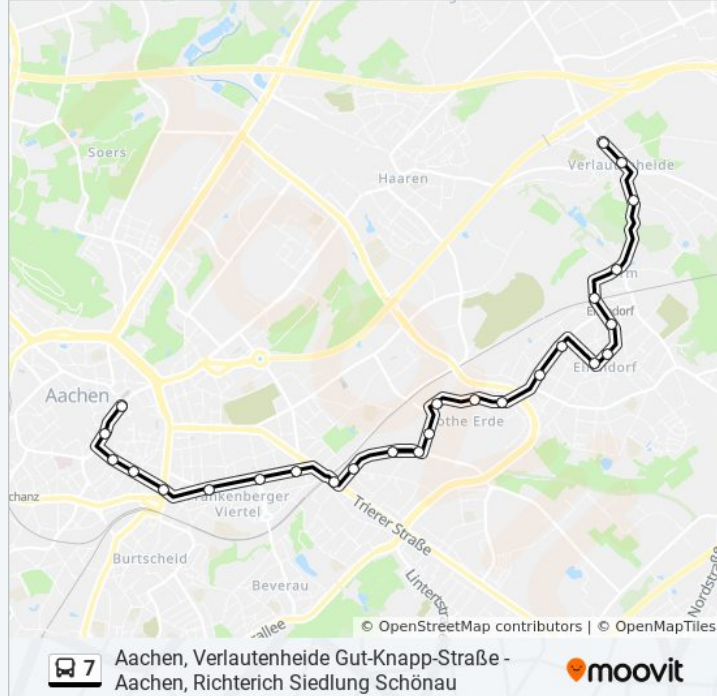

Buslinie 7 Info

Richtung: Aachen Bushof

Stationen: 26

Fahrtdauer: 33 Min

Linien Informationen:

Aachen, Goerdelerstraße

Aachen, Viktoriaallee

Aachen, Schlossstraße

Aachen, Normaluhr

Aachen, Wallstraße

Aachen, Theater

Aachen, Eisenbrunnen

Aachen, Bushof

Richtung: Aachen Bushof (Weiter Als Li. 27)

7 Haltestellen

[LINIENPLAN ANZEIGEN](#)