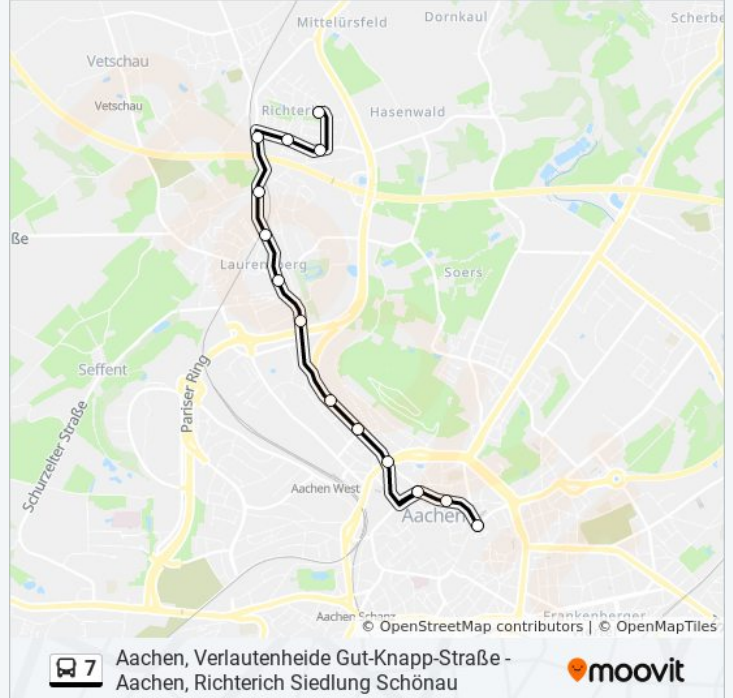

Aachen, Jupp-Müller-Straße

Aachen, Bendplatz

Aachen, Ponttor

Aachen, Driescher Gässchen (Rwth Aachen)

Aachen, Minoritenstraße

Aachen, Bushof

Buslinie 7 Fahrpläne

Abfahrzeiten in Richtung Aachen Bushof

Linien Informationen:

Richtung: Aachen Bushof

26 Haltestellen

[LINIENPLAN ANZEIGEN](#)

- Aachen, Verlautenheide Gut-Knapp-Straße
- Aachen, Verlautenheide Endstraße
- Aachen, Verlautenheide Schwester-Zita-Weg
- Aachen, Eilendorf Nirmer Platz
- Aachen, Eilendorf Bahnhof (Wolfsbendenstraße)
- Aachen, Eilendorf Markusstraße
- Aachen, Eilendorf Rathaus
- Aachen, Eilendorf St. Severin
- Aachen, Eilendorf Kaiserstraße
- Aachen, Eilendorf Josefstraße
- Aachen, Fringsgraben
- Aachen, Barbarakirche
- Aachen, Continental
- Aachen, Philips
- Aachen, Pongs
- Aachen, Eisenbahnweg
- Aachen, Mataréstraße
- Aachen, Bahnhof Rothe Erde (Bus)

Buslinie 7 Info

Richtung: Aachen Bushof

Stationen: 26

Fahrtdauer: 33 Min

Linien Informationen:

Aachen, Goerdelerstraße

Aachen, Viktoriaallee

Aachen, Schlossstraße