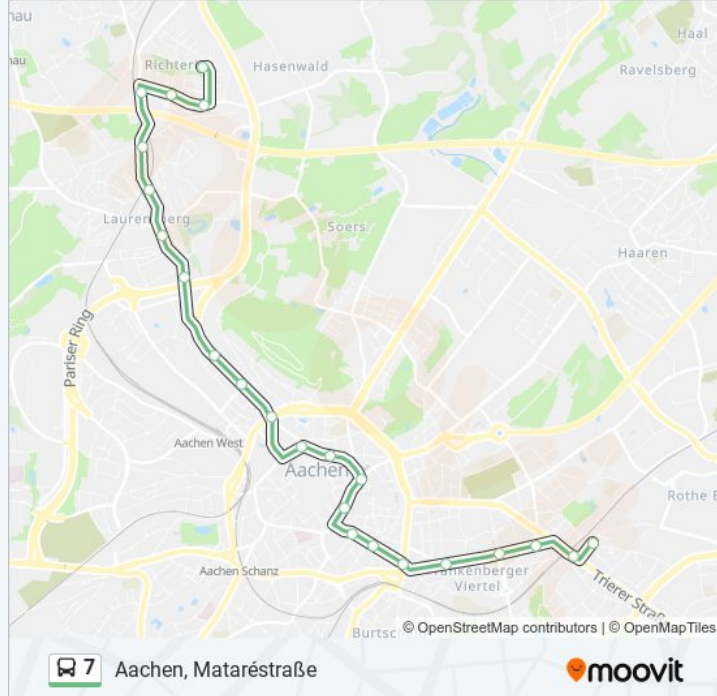

Buslinie 7 Info

Richtung: Aachen, Mataréstraße

Stationen: 23

Fahrtdauer: 34 Min

Linien Informationen:

Aachen, Schlossstraße

Aachen, Viktoriaallee

Aachen, Goerdelerstraße

Aachen, Bahnhof Rothe Erde (Bus)

Aachen, Mataréstraße

Richtung: Eilendorf Rathaus

33 Haltestellen

[LINIENPLAN ANZEIGEN](#)

Aachen, Richterich Siedlung Schönau

Aachen, Richterich Landgraben

Aachen, Richterich Parkstraße