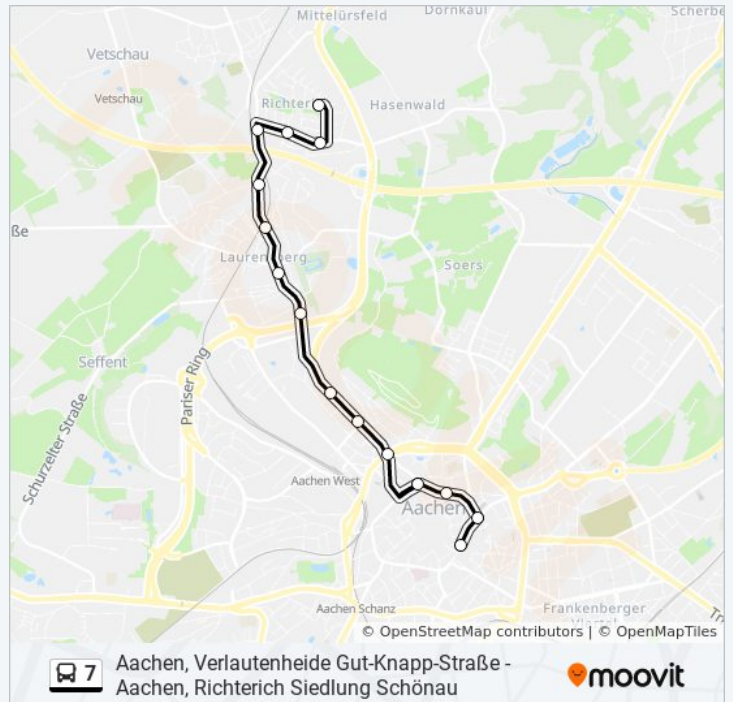

Aachen, Eilendorf Markusstraße

Aachen, Eilendorf Bahnhof (Wolfsbendenstraße)

Aachen, Eilendorf Nirmmer Platz

Aachen, Eilendorf Nirm am Tunnel

Richtung: Eisenbrunnen

15 Haltestellen

[LINIENPLAN ANZEIGEN](#)

Aachen, Richterich Siedlung Schönau

Aachen, Richterich Landgraben

Aachen, Richterich Parkstraße

Aachen, Richterich Berensberger Straße

Aachen, Laurensberg Haus Linde

Aachen, Laurensberg Rosenhügel

Buslinie 7 Fahrpläne

Abfahrzeiten in Richtung Eisenbrunnen

Aachen, Driescher Gässchen (Rwth Aachen)

Aachen, Minoritenstraße

Aachen, Bushof

Aachen, Elisenbrunnen

Buslinie 7 Info

Richtung: Elisenbrunnen

Stationen: 15

Fahrtdauer: 22 Min

Linien Informationen:

Richtung: Fringsgraben

19 Haltestellen

[LINIENPLAN ANZEIGEN](#)

Aachen, Ponttor

Aachen, Driescher Gässchen (Rwth Aachen)

Aachen, Minoritenstraße

Aachen, Bushof