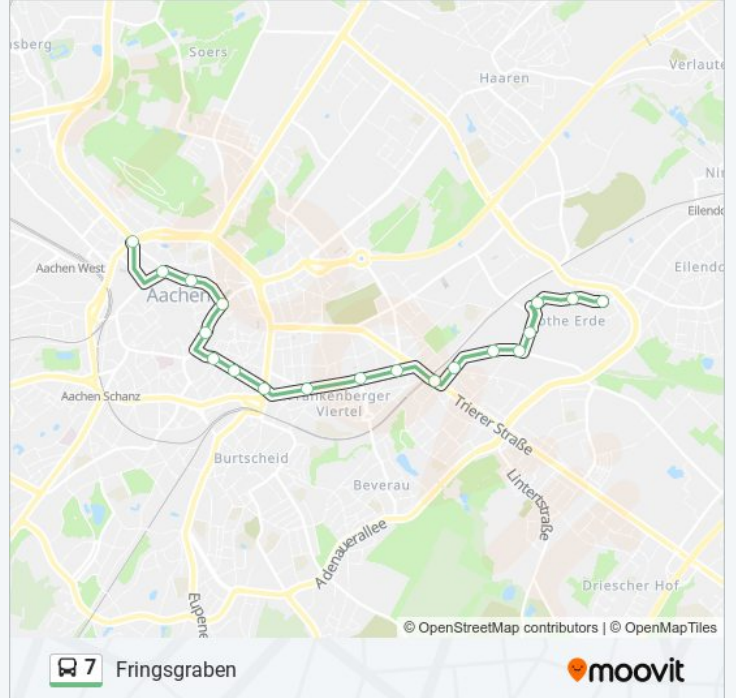

Buslinie 7 Info

Richtung: Fringsgraben

Stationen: 19

Fahrtdauer: 28 Min

Linien Informationen:

Aachen, Pongs

Aachen, Philips

Aachen, Continental

Aachen, Barbarakirche

Aachen, Fringsgraben

Richtung: Richterich Schönau

42 Haltestellen

[LINIENPLAN ANZEIGEN](#)

Aachen, Haaren Markt

Aachen, Haaren Tonbrennerstraße

Aachen, Verlautenheide Endstraße