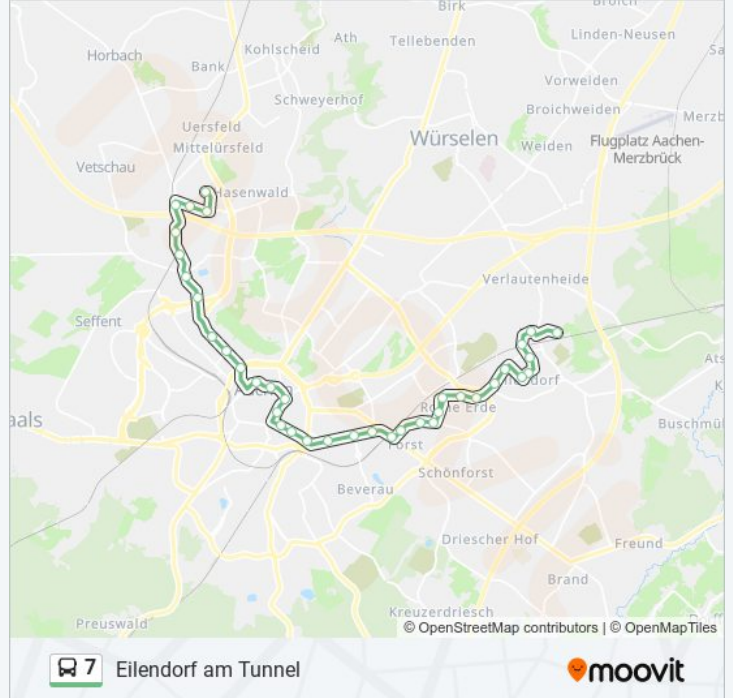

Buslinie 7 Info

Richtung: Eilendorf am Tunnel

Stationen: 37

Fahrtdauer: 49 Min

Linien Informationen:

Aachen, Eisenbrunnen

Aachen, Theater

Aachen, Wallstraße

Aachen, Philips

Aachen, Continental

Aachen, Barbarakirche

Aachen, Fringsgraben

Aachen, Eilendorf Josefstraße

Aachen, Eilendorf Kaiserstraße

Aachen, Eilendorf St. Severin

Aachen, Eilendorf Rathaus

Aachen, Eilendorf Markusstraße

Aachen, Eilendorf Bahnhof (Wolfsbendenstraße)

Aachen, Eilendorf Nirmmer Platz

Aachen, Eilendorf Nirm am Tunnel

Richtung: Eisenbrunnen

15 Haltestellen

[LINIENPLAN ANZEIGEN](#)

Aachen, Richterich Siedlung Schönau