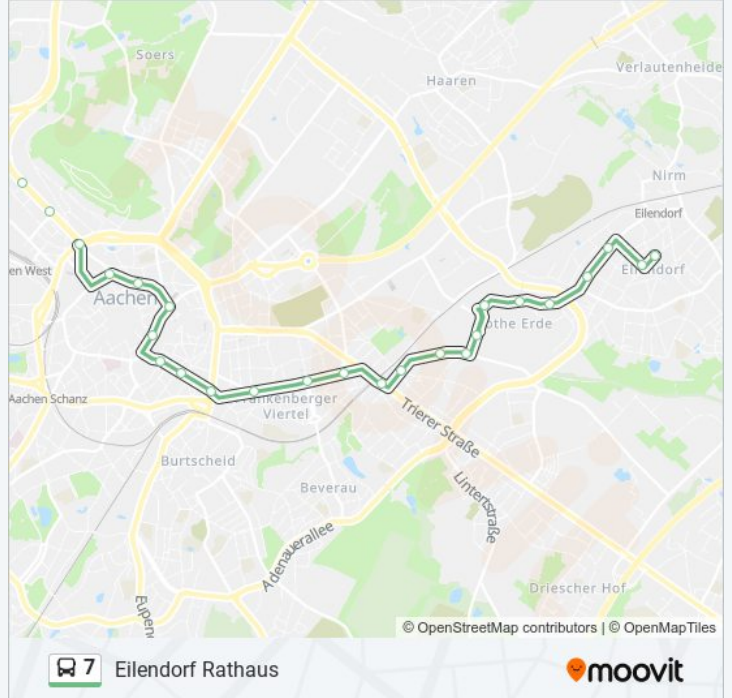

Richtung: Eilendorf Rathaus

Stationen: 33

Fahrtdauer: 44 Min

Linien Informationen:

Aachen, Schlossstraße

Aachen, Viktoriaallee

Aachen, Goerdelerstraße

Aachen, Bahnhof Rothe Erde (Bus)

Aachen, Mataréstraße

Aachen, Eisenbahnweg

Aachen, Pongs

Aachen, Philips

Aachen, Continental

Aachen, Barbarakirche

Aachen, Fringsgraben

Aachen, Eilendorf Josefstraße

Aachen, Eilendorf Kaiserstraße

Aachen, Eilendorf St. Severin

Aachen, Eilendorf Rathaus

Richtung: Eilendorf am Tunnel

37 Haltestellen

[LINIENPLAN ANZEIGEN](#)

Aachen, Richterich Siedlung Schönau

Aachen, Richterich Landgraben