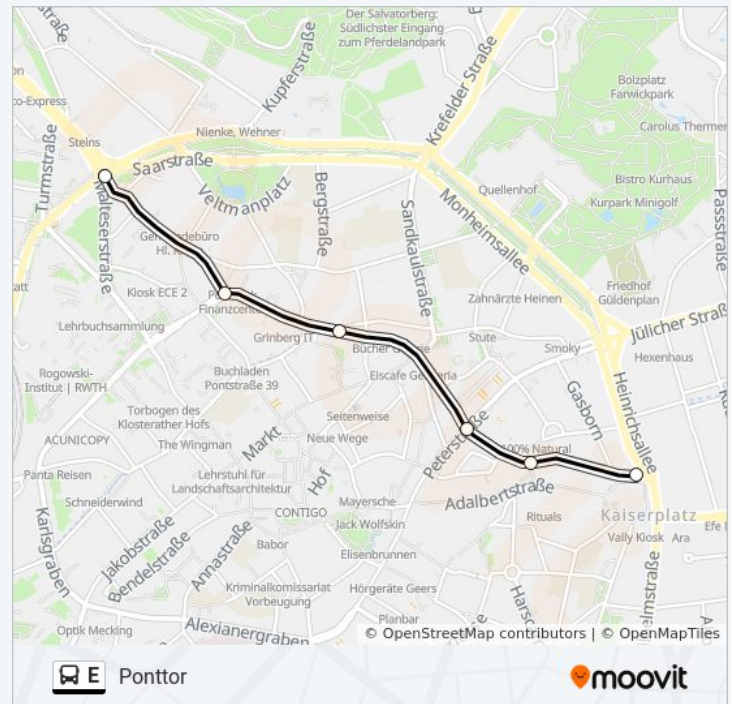

### Richtung: Ponttor

6 Haltestellen

[LINIENPLAN ANZEIGEN](#)

- Aachen, Kaiserplatz
- Aachen, Willy-Brandt-Platz
- Aachen, Bushof

### Buslinie E Fahrpläne

Abfahrzeiten in Richtung Ponttor

Montag	Kein Betrieb
Dienstag	Kein Betrieb
Mittwoch	Kein Betrieb
Donnerstag	Kein Betrieb

Aachen, Minoritenstraße

Aachen, Driescher Gässchen (Rwth Aachen)

### Buslinie E Info

**Richtung:** Ponttor

**Stationen:** 6

**Fahrtdauer:** 9 Min

**Linien Informationen:**

**Richtung: Schanz - Aachen Hauptbahnhof**

9 Haltestellen

[LINIENPLAN ANZEIGEN](#)