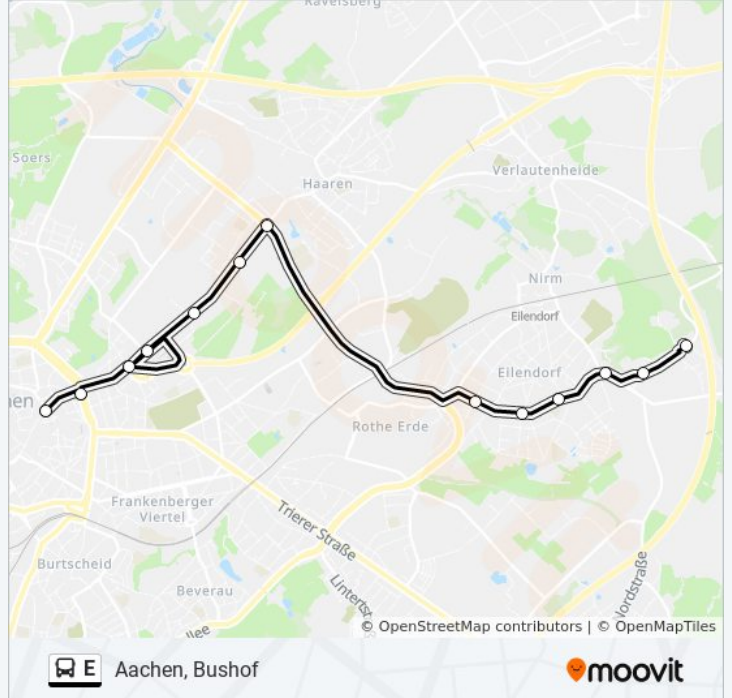

## Richtung: Aachen, Bushof

13 Haltestellen

[LINIENPLAN ANZEIGEN](#)

Aachen, Eilendorf Schubertstraße  
 Aachen, Eilendorf Apolloniaweg  
 Aachen, Eilendorf Markt  
 Aachen, Eilendorf Linde  
 Aachen, Eilendorf Kirchfeld  
 Aachen, Eilendorf Karlstraße  
 Aachen, Prager Ring  
 Aachen, Liebigstraße  
 Aachen, Talbot  
 Aachen, Ludwig Forum  
 Aachen, Blücherplatz  
 Aachen, Hansemannplatz  
 Aachen, Bushof

## Buslinie E Info

**Richtung:** Aachen, Bushof

**Stationen:** 13

**Fahrtdauer:** 21 Min

**Linien Informationen:**

## Richtung: Aachen, Kaiserplatz

18 Haltestellen

[LINIENPLAN ANZEIGEN](#)

- Aachen, Uniklinik
- Aachen, Worringer Weg
- Aachen, Wendlingweg
- Aachen, Otto-Blumenthal-Straße
- Aachen, Campus Melaten (Physikzentrum)
- Aachen, Forckenbeckstraße
- Aachen, Hörn Brücke
- Aachen, Hörn Kastanienweg
- Aachen, Hörnstieg
- Aachen, Seffenter Weg
- Aachen, Mies-Van-Der-Rohe-Straße
- Aachen, Westbahnhof (Bus)
- Aachen, Audimax
- Aachen, Ponttor
- Aachen, Ehrenmal / Lousberg
- Aachen, Eurogress
- Aachen, Hansemannplatz
- Aachen, Kaiserplatz

## Buslinie E Info

**Richtung:** Aachen, Kaiserplatz

**Stationen:** 18

**Fahrtdauer:** 19 Min

**Linien Informationen:**