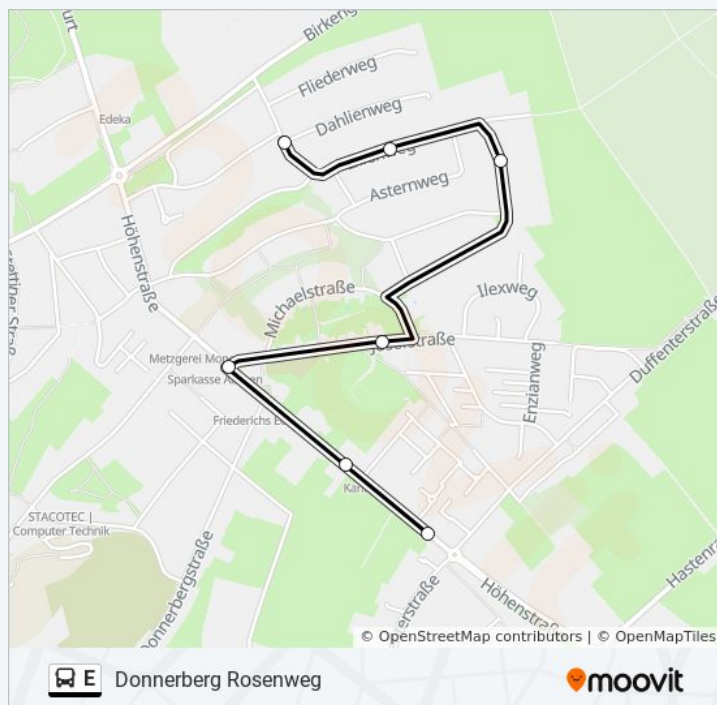

### Richtung: Donnerberg Rosenweg

7 Haltestellen

[LINIENPLAN ANZEIGEN](#)

- Stolberg, Donnerberg Duffenter Höhenstraße
- Stolberg, Donnerberg am Sender
- Stolberg, Donnerberg Kirche

Stolberg, Donnerberg Rosenweg

Freitag 23:31

Samstag 23:31

Sonntag Kein Betrieb

### Buslinie E Info

**Richtung:** Donnerberg Rosenweg

**Stationen:** 7

**Fahrdauer:** 5 Min

**Linien Informationen:**

### Richtung: Driescher Hof - Uniklinik

4 Haltestellen

[LINIENPLAN ANZEIGEN](#)

Aachen, Brand

Aachen, Brand Ringstraße

Aachen, Brand Heussstraße

Aachen, Brand Schulzentrum