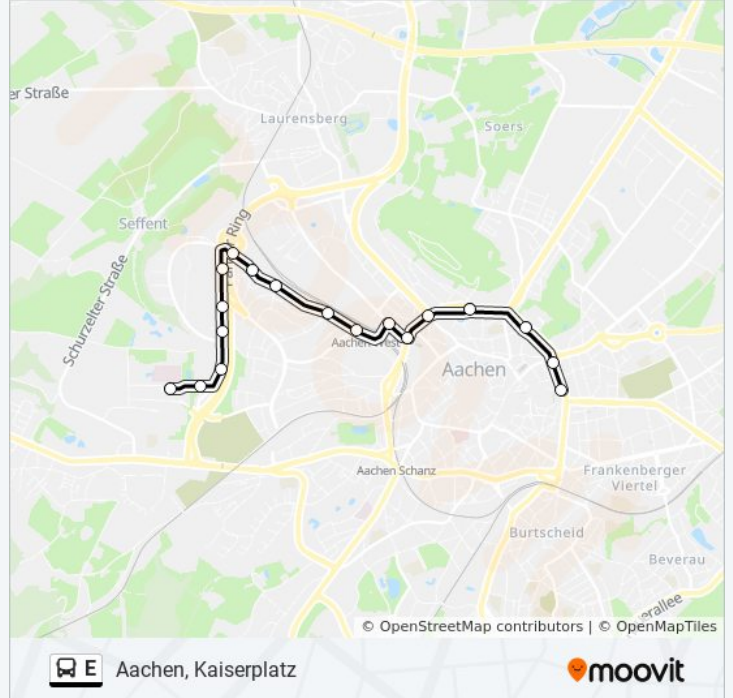

## Buslinie E Info

**Richtung:** Aachen, Bushof

**Stationen:** 13

**Fahrtdauer:** 21 Min

**Linien Informationen:**

## Richtung: Aachen, Kaiserplatz

18 Haltestellen

[LINIENPLAN ANZEIGEN](#)

- Aachen, Uniklinik
- Aachen, Worringer Weg
- Aachen, Wendlingweg
- Aachen, Otto-Blumenthal-Straße
- Aachen, Campus Melaten (Physikzentrum)
- Aachen, Forckenbeckstraße
- Aachen, Hörn Brücke
- Aachen, Hörn Kastanienweg
- Aachen, Hörnstieg
- Aachen, Seffenter Weg
- Aachen, Mies-Van-Der-Rohe-Straße
- Aachen, Westbahnhof (Bus)
- Aachen, Audimax
- Aachen, Ponttor
- Aachen, Ehrenmal / Lousberg
- Aachen, Eurogress
- Aachen, Hansemannplatz
- Aachen, Kaiserplatz

## Buslinie E Info

**Richtung:** Aachen, Kaiserplatz

**Stationen:** 18

**Fahrtdauer:** 19 Min

**Linien Informationen:**

### Richtung: Aachen, Prager Ring

12 Haltestellen

[LINIENPLAN ANZEIGEN](#)

- Würselen, Straßenverkehrsamt
- Würselen, Carlo-Schmid-Straße
- Würselen, Marshallstraße
- Würselen, Aachener Kreuz Ginsterweg
- Würselen, Aachener Kreuz Metro
- Würselen, De-Gasperi-Straße
- Würselen, Broichweiden Kapellenfeldchen
- Würselen, Broichweiden Kaninsberg
- Aachen, Haaren am Haarberg
- Aachen, Haaren Denkmal
- Aachen, Haaren Markt
- Aachen, Prager Ring