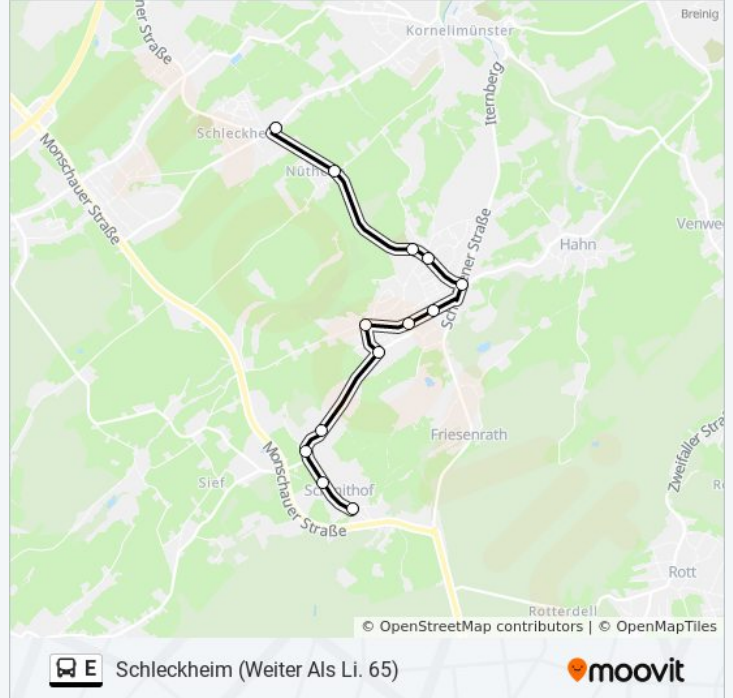

### Richtung: Uniklinik

7 Haltestellen

[LINIENPLAN ANZEIGEN](#)

- Aachen, Bahnhof Rothe Erde (Bus)
- Aachen, Elsassstraße
- Aachen, Josefskirche (Justizzentrum)
- Aachen, Scheibenstraße
- Aachen, Kaiserplatz
- Aachen, Hansemannplatz
- Aachen, Bushof