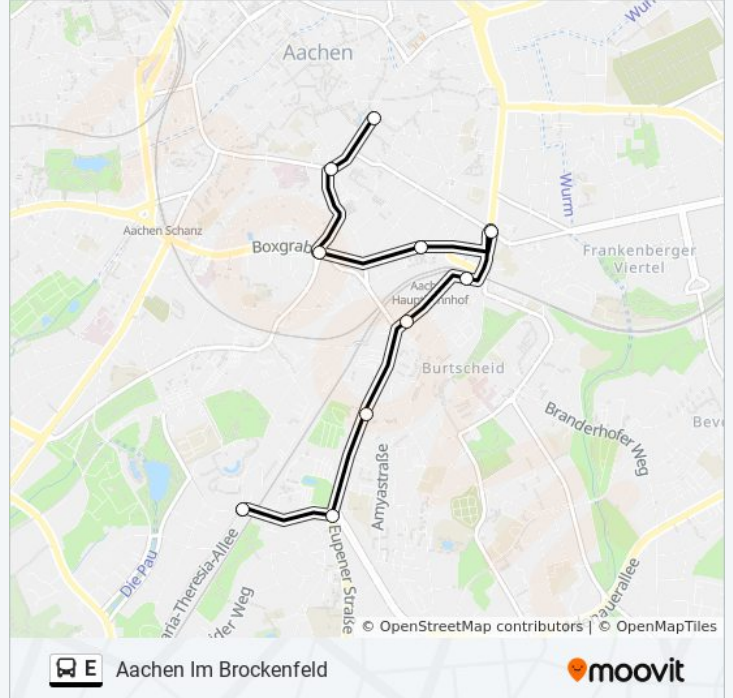

## Buslinie E Info

**Richtung:** Aachen Forckenbeckstraße

**Stationen:** 6

**Fahrdauer:** 4 Min

**Linien Informationen:**

## Richtung: Aachen Im Brockenfeld

11 Haltestellen

[LINIENPLAN ANZEIGEN](#)

- Aachen, Bushof
- Aachen, Elisenbrunnen
- Aachen, Alter Posthof
- Aachen, Misereor
- Aachen, Hauptbahnhof (Bus)
- Aachen, Normaluhr
- Aachen, Kapitelstraße
- Aachen, Burtscheid Hauptstraße
- Aachen, Burtscheid Sebastianstraße
- Aachen, Ronheider Weg
- Aachen, Im Brockenfeld

## Buslinie E Info

**Richtung:** Aachen Im Brockenfeld

**Stationen:** 11

**Fahrtdauer:** 16 Min

**Linien Informationen:**

## Richtung: Aachen, Bushof

13 Haltestellen

[LINIENPLAN ANZEIGEN](#)

Aachen, Eilendorf Schubertstraße  
 Aachen, Eilendorf Apolloniaweg  
 Aachen, Eilendorf Markt  
 Aachen, Eilendorf Linde  
 Aachen, Eilendorf Kirchfeld  
 Aachen, Eilendorf Karlstraße  
 Aachen, Prager Ring  
 Aachen, Liebigstraße  
 Aachen, Talbot  
 Aachen, Ludwig Forum  
 Aachen, Blücherplatz  
 Aachen, Hansemannplatz  
 Aachen, Bushof