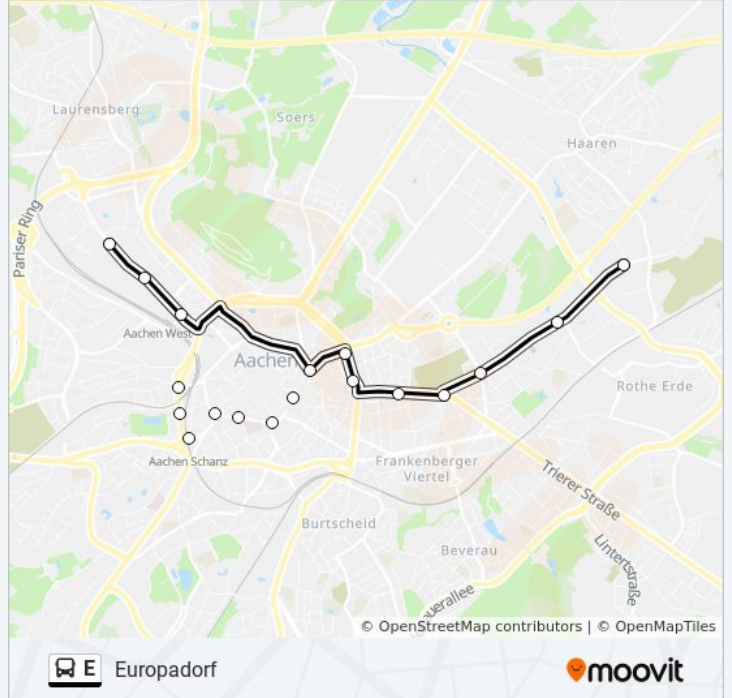

### Buslinie E Info

**Richtung:** Eilendorf Schubertstraße

**Stationen:** 4

**Fahrdauer:** 4 Min

**Linien Informationen:**

## Richtung: Europadorf

18 Haltestellen

[LINIENPLAN ANZEIGEN](#)

- Aachen, Aseag
- Aachen, Dresdener Straße
- Aachen, Hohenzollernplatz
- Aachen, Josefskirche (Justizzentrum)
- Aachen, Scheibenstraße
- Aachen, Kaiserplatz
- Aachen, Hansemannplatz
- Aachen, Bushof
- Aachen, Elisenbrunnen
- Aachen, Alter Posthof
- Aachen, Annastraße (Hans-Stercken-Platz)
- Aachen, Karlsgraben
- Aachen, Schanz (Vaalser Straße)
- Aachen, Lochnerstraße
- Aachen, Turmstraße
- Aachen, Westbahnhof (Bus)
- Aachen, Süsterfeld
- Aachen, Europadorf

## Buslinie E Info

**Richtung:** Europadorf

**Stationen:** 18

**Fahrtdauer:** 22 Min

**Linien Informationen:**