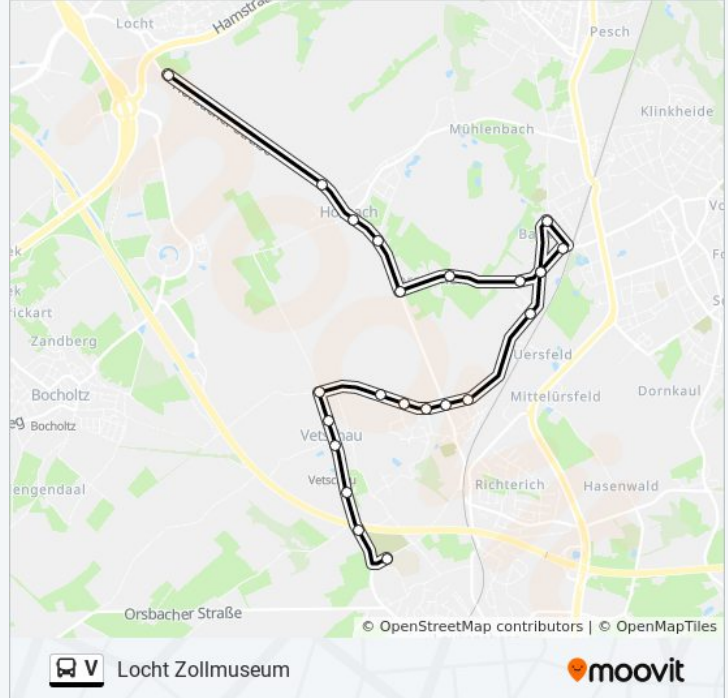

Fahrdauer: 21 Min

Linien Informationen:

- Aachen, Horbach Forsterheide Kreuz
- Aachen, Horbach Forsterheide
- Aachen, Horbach Linde
- Aachen, Horbach Kirche
- Aachen, Horbach
- Aachen, Horbach Locht Zollmuseum