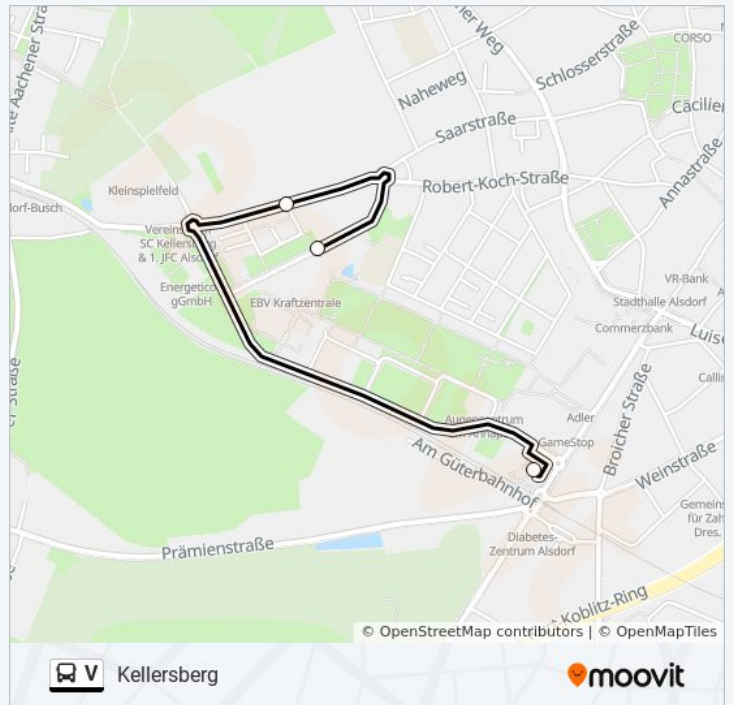

Richtung: Kellersberg
Stationen: 3
Fahrdauer: 4 Min
Linien Informationen:

Richtung: Kinzweiler

24 Haltestellen

[LINIENPLAN ANZEIGEN](#)

- Alsdorf, Kubiz
- Alsdorf, Herzogenrather Straße
- Alsdorf, Annapark Bahnhof (Bus)
- Alsdorf, Anna I
- Alsdorf, Denkmalplatz
- Alsdorf, Rathaus
- Alsdorf, Siedlung Ost Feuerwehrhaus
- Alsdorf, Schaufenberg Franzstraße
- Alsdorf, Siedlung Ost Pommernstraße
- Alsdorf, Mariadorf Mariagrube
- Alsdorf, Mariadorf Bahnhof (Bus)
- Alsdorf, am Neuen Markt
- Alsdorf, Blumenrath Holbeinstraße
- Alsdorf, Blumenrath Albert-Schweitzer-Straße
- Alsdorf, Blumenrath Montanstr./Poststraße

Buslinie V Fahrpläne

Abfahrzeiten in Richtung Kinzweiler

Montag	13:37 - 16:00
Dienstag	13:37 - 15:25
Mittwoch	Kein Betrieb
Donnerstag	Kein Betrieb
Freitag	Kein Betrieb
Samstag	Kein Betrieb
Sonntag	Kein Betrieb

Buslinie V Info

Richtung: Kinzweiler

Stationen: 24

Fahrdauer: 26 Min

Linien Informationen: