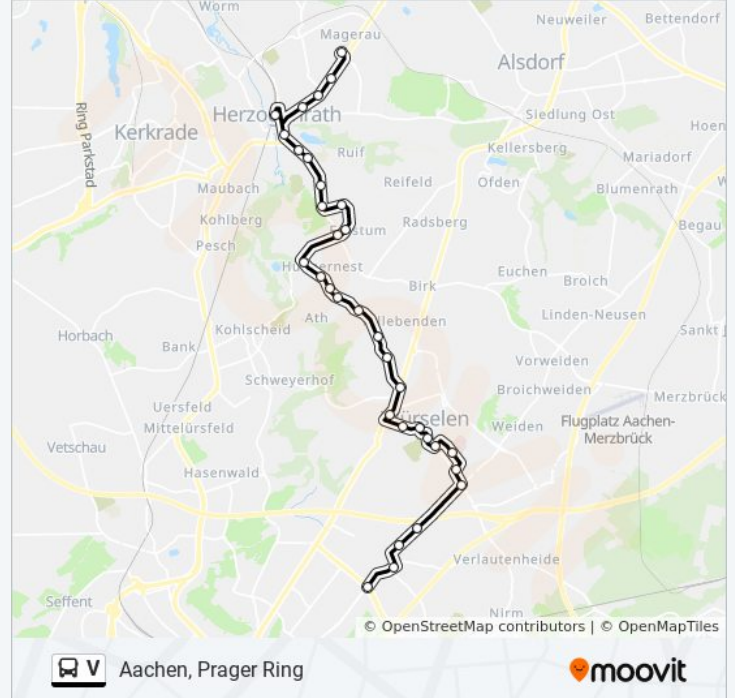

Fahrtdauer: 47 Min

Linien Informationen:

Würselen, Bardenberg Steinbusch

Würselen, Bardenberg Grindelstraße

Würselen, Von-Görschen-Straße

Würselen, Morsbach

Würselen, Parkhotel

Würselen, Neuhauser Straße

Würselen, Klosterstraße

Würselen, Markt

Würselen, Kirche

Würselen, Ringstraße

Würselen, Rhein-Maas Klinik

Würselen, Mauerfeldchen

Würselen, Broichweiden Kaninsberg

Aachen, Haaren am Haarberg

Aachen, Haaren Denkmal

Aachen, Haaren Markt

Aachen, Prager Ring

Richtung: Aachen, Preusweg

37 Haltestellen

[LINIENPLAN ANZEIGEN](#)

Stolberg, Abzw. Venwegen

Aachen, Hahn Kirche