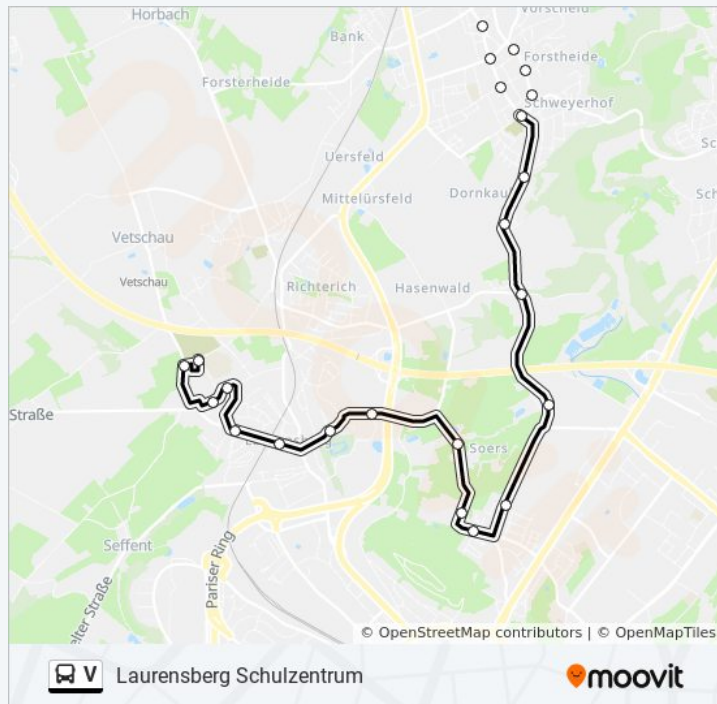

Herzogenrath, Kohlscheid Rumpfen Schule

Aachen, Berensberg

Aachen, Sonnenweg

Aachen, Soerser Winkel

Aachen, Purweider Weg

Aachen, Soers Kloster

Aachen, Soers Tuchwerk

Aachen, Schloss-Rahe-Straße

Aachen, Laurensberg Adele-Weidtmann-Straße

Aachen, Laurensberg Rathaus

Aachen, Laurensberg Pannhauser Straße

Aachen, Laurensberg Laurentiusstraße

Aachen, Laurensberg Kirche

Aachen, Laurensberg Schulzentrum

Aachen, Laurensberg Schulzentrum (Parkplatz)

Linien Informationen:

Richtung: Lichtenbusch

29 Haltestellen

[LINIENPLAN ANZEIGEN](#)

Aachen, Brand Schulzentrum

Aachen, Brand Schwimmhalle

Aachen, Brand Wolferskaul

Aachen, Brand Niederforstbach

Aachen, Eich (Schulbus)

Aachen, Eich

Aachen, Oberforstbach

Aachen, Schleckheim Kroitzheimer Weg

Aachen, Schleckheim Kapelle

Aachen, Nütheim

Aachen, Walheim Friedhof

Aachen, Walheim Hochhausring

Aachen, Walheim

Aachen, Walheim Prämienstraße

Buslinie V Fahrpläne

Abfahrzeiten in Richtung Lichtenbusch

Montag	15:25 - 16:10
Dienstag	13:30
Mittwoch	Kein Betrieb
Donnerstag	Kein Betrieb
Freitag	Kein Betrieb
Samstag	Kein Betrieb
Sonntag	Kein Betrieb

Buslinie V Info

Richtung: Lichtenbusch

Stationen: 29

Fahrtdauer: 30 Min

Linien Informationen: