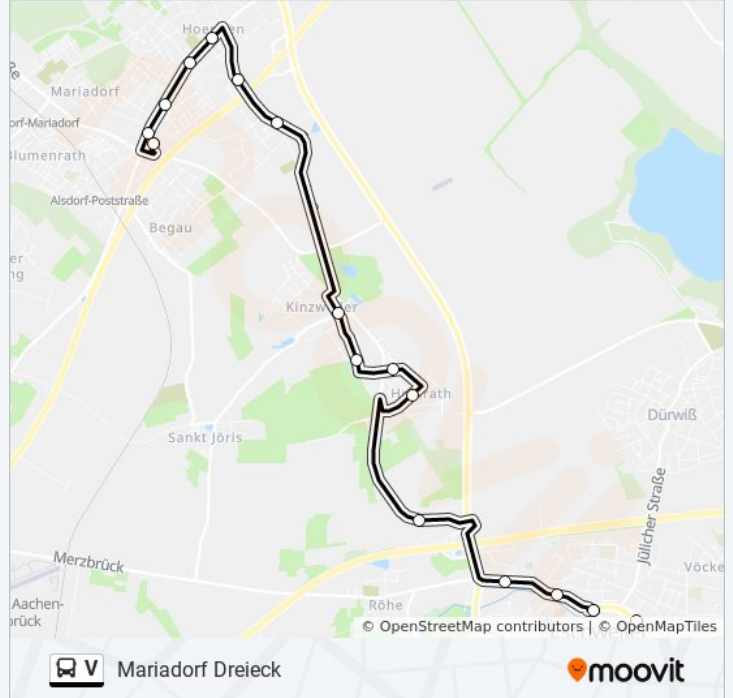

Buslinie V Info

Richtung: Mariadorf Dreieck

Stationen: 18

Fahrdauer: 25 Min

Linien Informationen:

Richtung: Mausbach Kirche

25 Haltestellen

[LINIENPLAN ANZEIGEN](#)