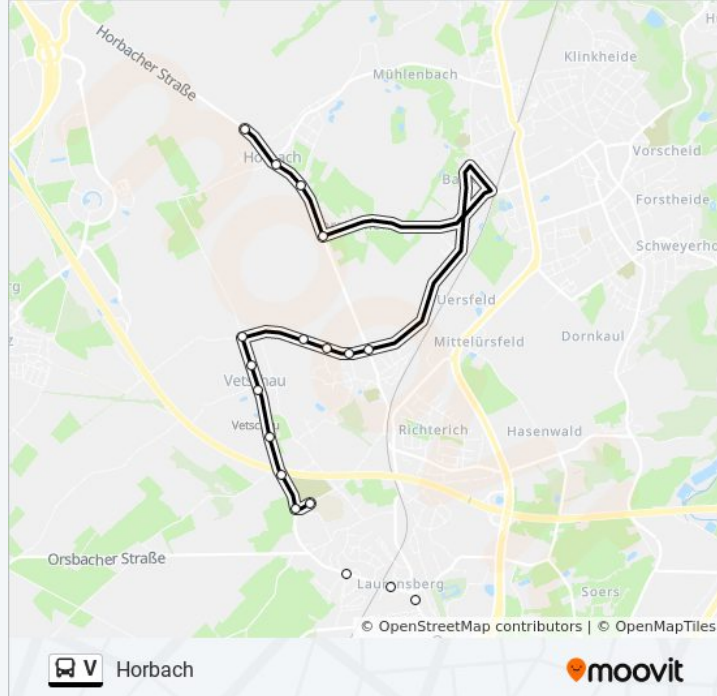

Richtung: Hält Nur Zum Aussteigen

4 Haltestellen

[LINIENPLAN ANZEIGEN](#)

Aachen, Sief Schule
 Aachen, Sief Pfeiferweg
 Aachen, Sief Wilbank
 Aachen, Sief Magelspfad

Buslinie V Fahrpläne

Abfahrzeiten in Richtung Hält Nur Zum Aussteigen