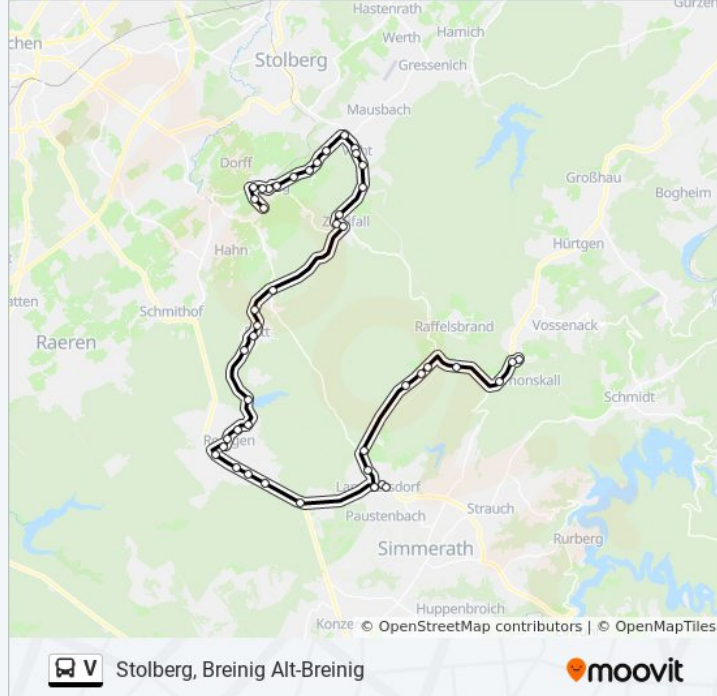

Roetgen, Süd

Roetgen, Pilgerborn

Roetgen, Post

Roetgen, am Kloster

Roetgen, Markt

Roetgen, Knott

Roetgen, Brandstraße

Roetgen, Dreilägerbachtalsperre

Roetgen, Rott Wald

Roetgen, Rott Kirche

Roetgen, Rott Kindergarten

Roetgen, Mulartshütte Vichttalweg

Roetgen, Mulartshütte

Stolberg, Zweifall Kirche

Stolberg, Zweifall Brücke

Stolberg, Zweifall Sägewerk

Stolberg, Vicht Jägersfahrt

Stolberg, Vicht Fischbachstraße

Stolberg, Vicht Kirche

Stolberg, Vicht Brücke

Stolberg, Vicht Nachtigällchen

Stolberg, Hammer Breinigerberg Waldschenke

Stolberg, Breinig Breinigerberg

Stolberg, Breinig Siedlung

Stolberg, Breinig Gartengasse

Stolberg, Breinig Entengasse

Stolberg, Breinig Denkmal

Stolberg, Breinig Bahnhof (Bus)

Stolberg, Breinig Breinigerheide

Stolberg, Breinig Stockemer Straße

Stolberg, Breinig Alt-Breinig