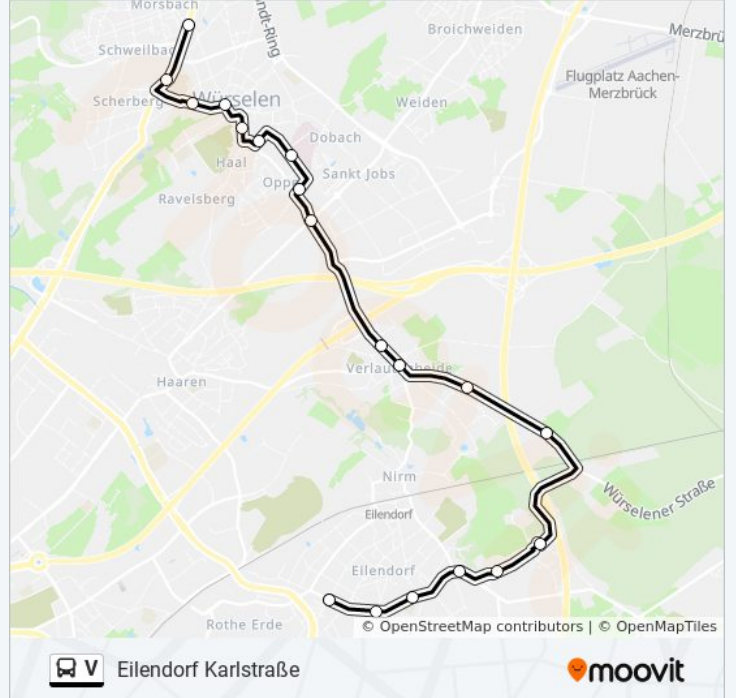

Buslinie V Info

Richtung: Eilendorf Karlstraße

Stationen: 20

Fahrdauer: 28 Min

Linien Informationen:

Aachen, Eilendorf Kirchfeld

Aachen, Eilendorf Karlstraße

Richtung: Elisenbrunnen