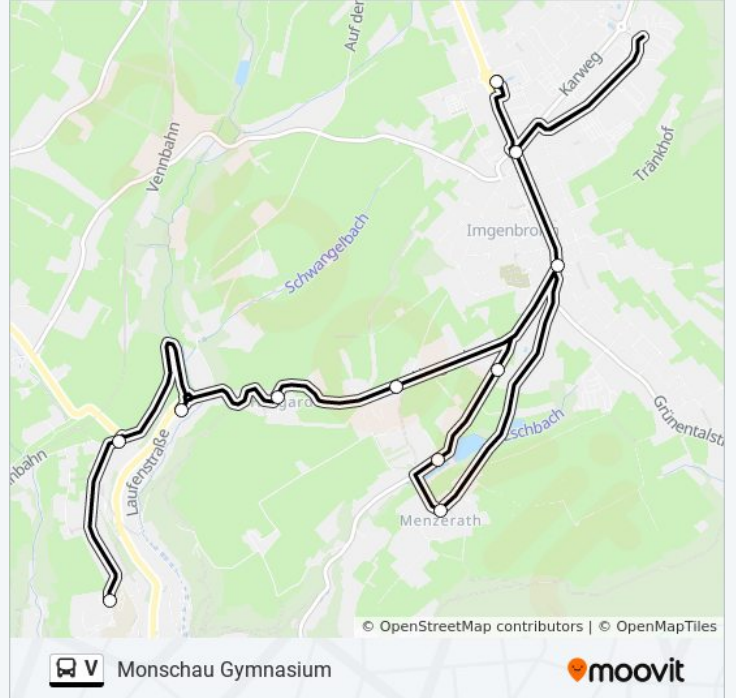

Richtung: Monschau, Gymnasium

12 Haltestellen

[LINIENPLAN ANZEIGEN](#)

- Monschau Parkhaus
- Monschau Flora
- Monschau, Serpentina
- Monschau, Hargard
- Monschau, Imgenbroich Atrium
- Monschau, Imgenbroich Alte Monschauer Straße
- Monschau, Menzerath
- Monschau, Hargard
- Monschau, Serpentina
- Monschau Flora
- Monschau, Azj
- Monschau, Gymnasium

Buslinie V Fahrpläne

Abfahrzeiten in Richtung Monschau, Gymnasium

Montag	12:03 - 13:47
Dienstag	12:03 - 13:47
Mittwoch	Kein Betrieb
Donnerstag	Kein Betrieb
Freitag	Kein Betrieb
Samstag	Kein Betrieb
Sonntag	Kein Betrieb

Buslinie V Info

Richtung: Monschau, Gymnasium

Stationen: 12

Fahrtdauer: 13 Min

Linien Informationen: