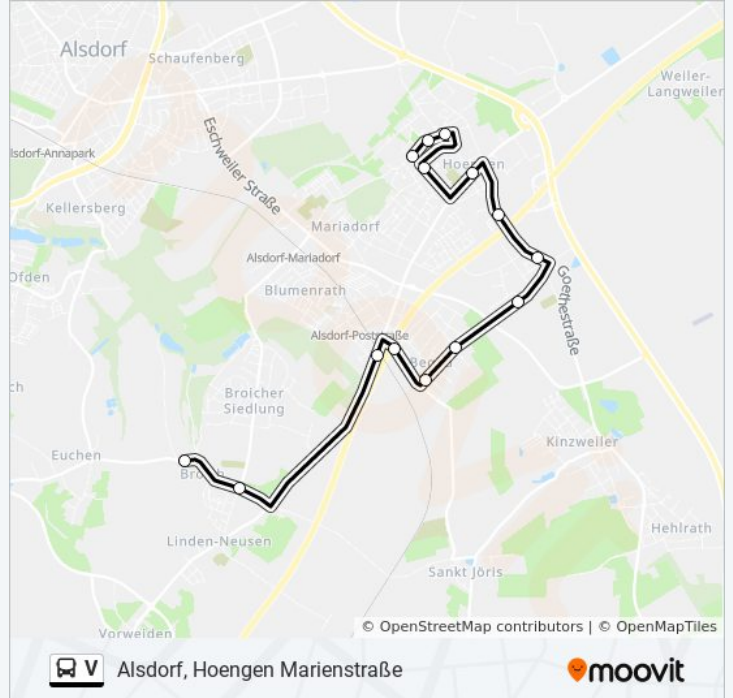

Buslinie V Info

Richtung: Alsdorf, Hoengen Marienstraße

Stationen: 14

Fahrtdauer: 25 Min

Linien Informationen:

Richtung: Atsch Dreieck

19 Haltestellen

[LINIENPLAN ANZEIGEN](#)