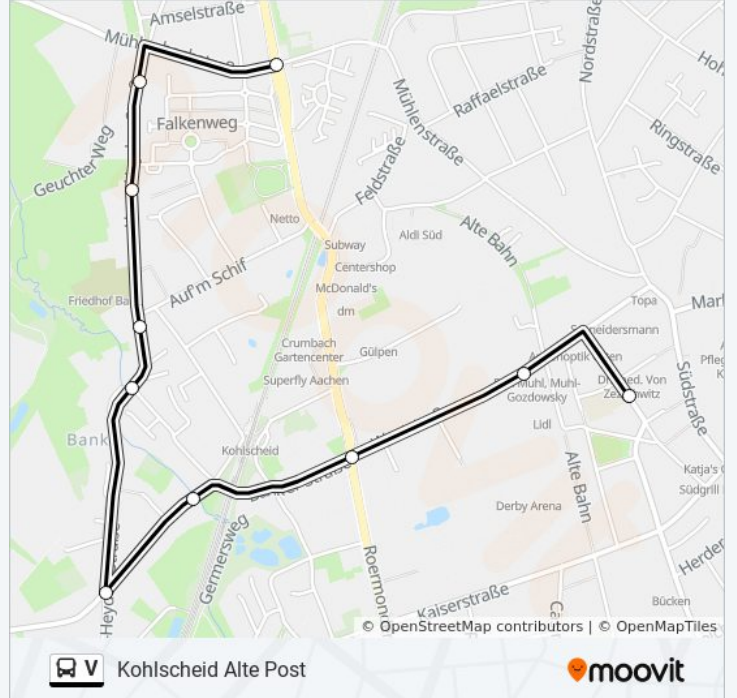

Linien Informationen:

Richtung: Kohlscheid Markt

20 Haltestellen

[LINIENPLAN ANZEIGEN](#)

- Aachen, Laurensberg Kirche
- Aachen, Laurensberg Schulzentrum
- Aachen, Laurensberg Schulzentrum (Parkplatz)
- Aachen, Laurensberg Pannhauser Straße
- Aachen, Laurensberg Rathaus
- Aachen, Laurensberg Adele-Weidtmann-Straße
- Aachen, Schloss-Rahe-Straße
- Aachen, Soers Tuchwerk
- Aachen, Soers Kloster
- Aachen, Purweider Weg
- Aachen, Soerser Winkel
- Aachen, Sonnenweg
- Aachen, Berensberg
- Herzogenrath, Kohlscheid Rumpen Schule
- Herzogenrath, Kohlscheid Rumpen Brücke
- Herzogenrath, Kohlscheid Kämpchen
- Herzogenrath, Kohlscheid Kämpchen Südstraße
- Herzogenrath, Kohlscheid Forstheider Straße