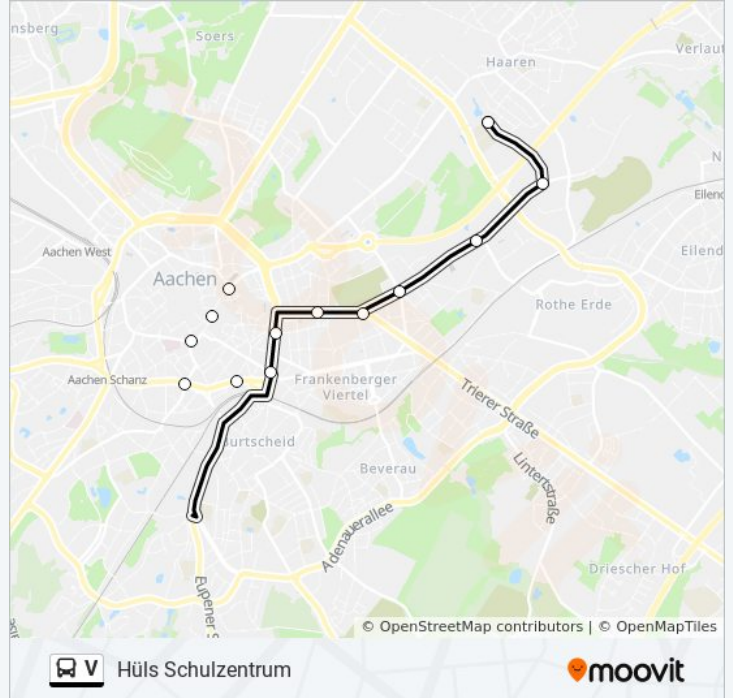

**Richtung: Hürtgenwald, Vossenack
Gymnasium**

43 Haltestellen

[LINIENPLAN ANZEIGEN](#)

- Stolberg, Breinig Breinigerheide
- Stolberg, Breinig Bahnhof (Bus)
- Stolberg, Breinig Denkmal
- Stolberg, Breinig Entengasse
- Stolberg, Breinig Gartengasse
- Stolberg, Breinig Siedlung
- Stolberg, Breinig Breinigerberg
- Stolberg, Hammer Breinigerberg Waldschenke
- Stolberg, Vicht Nachtigällchen
- Stolberg, Vicht Brücke
- Stolberg, Vicht Kirche
- Stolberg, Vicht Fischbachstraße
- Stolberg, Vicht Jägersfahrt
- Stolberg, Zweifall Sägewerk
- Stolberg, Zweifall Brücke
- Stolberg, Zweifall Kirche
- Roetgen, Mulartshütte
- Roetgen, Mulartshütte Vichttalweg

Buslinie V Fahrpläne

Abfahrzeiten in Richtung Hürtgenwald, Vossenack
Gymnasium

Montag	06:25
Dienstag	06:25
Mittwoch	Kein Betrieb
Donnerstag	Kein Betrieb
Freitag	Kein Betrieb
Samstag	Kein Betrieb
Sonntag	Kein Betrieb

Buslinie V Info

Richtung: Hürtgenwald, Vossenack Gymnasium

Stationen: 43

Fahrdauer: 63 Min

Linien Informationen: