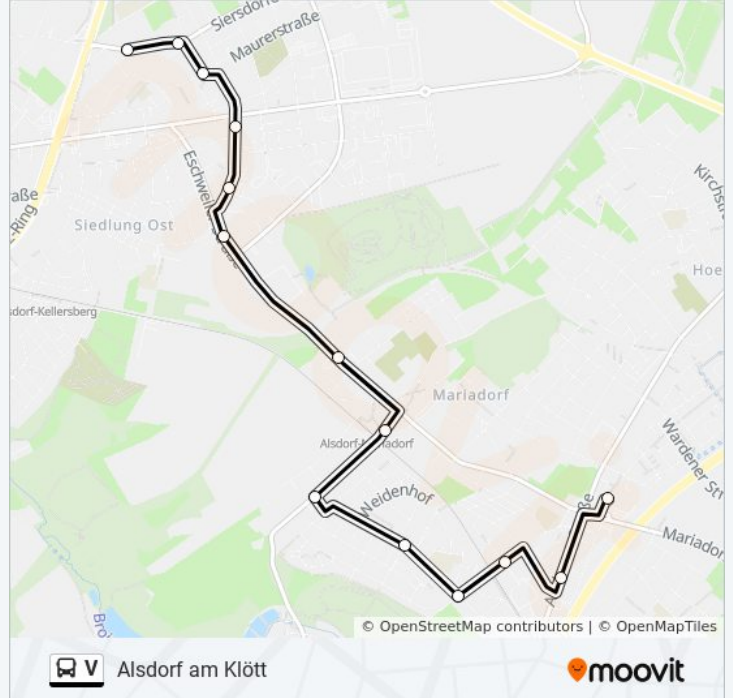

Buslinie V Info

Richtung: Alsdorf am Klött

Stationen: 14

Fahrdauer: 16 Min

Linien Informationen:

Richtung: Alsdorf, Busch Bahnhof (Bus)

19 Haltestellen

[LINIENPLAN ANZEIGEN](#)