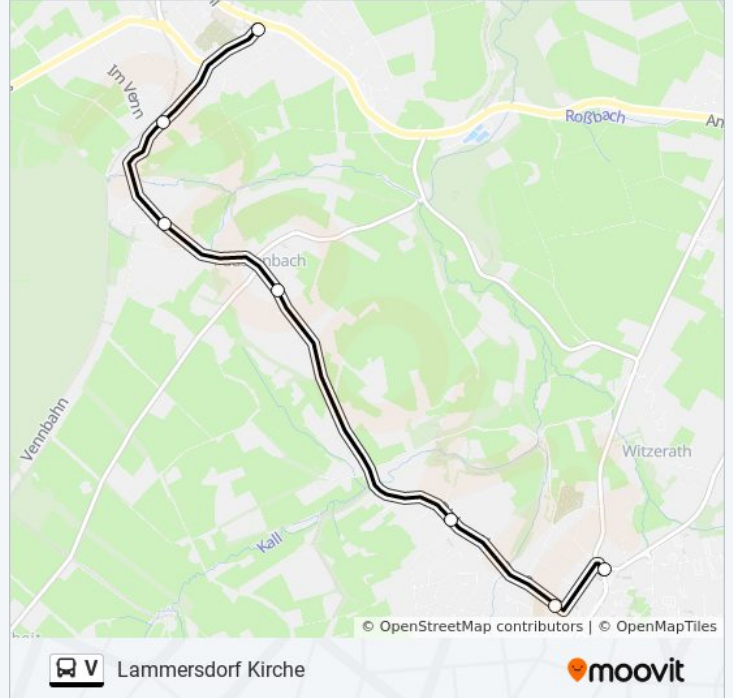

Buslinie V Info

Richtung: Lammersdorf Kirche

Stationen: 7

Fahrdauer: 9 Min

Linien Informationen:

Richtung: Langerwehe Schulzentrum

38 Haltestellen

[LINIENPLAN ANZEIGEN](#)