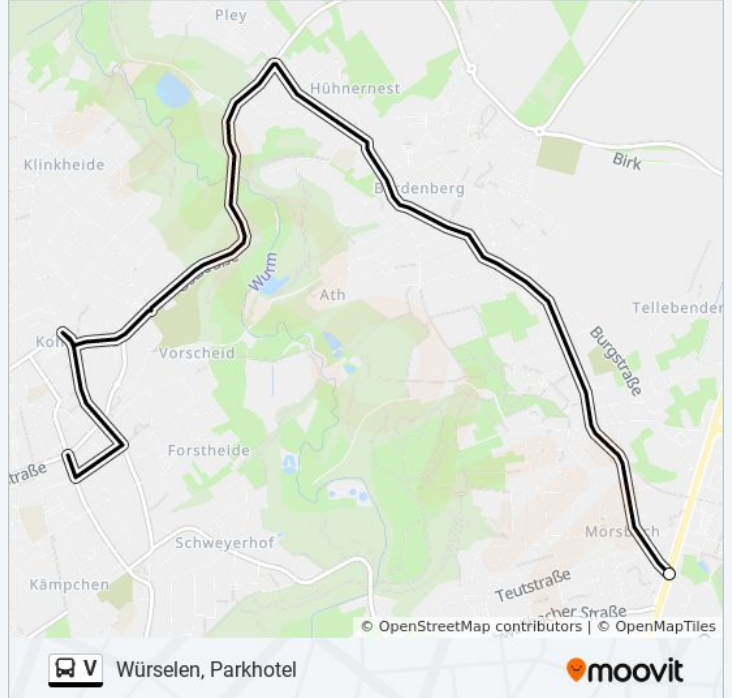

Buslinie V Info

Richtung: Würselen, Parkhotel

Stationen: 19

Fahrtdauer: 17 Min

Linien Informationen:

Richtung: Zweifall Kirche

10 Haltestellen

[LINIENPLAN ANZEIGEN](#)