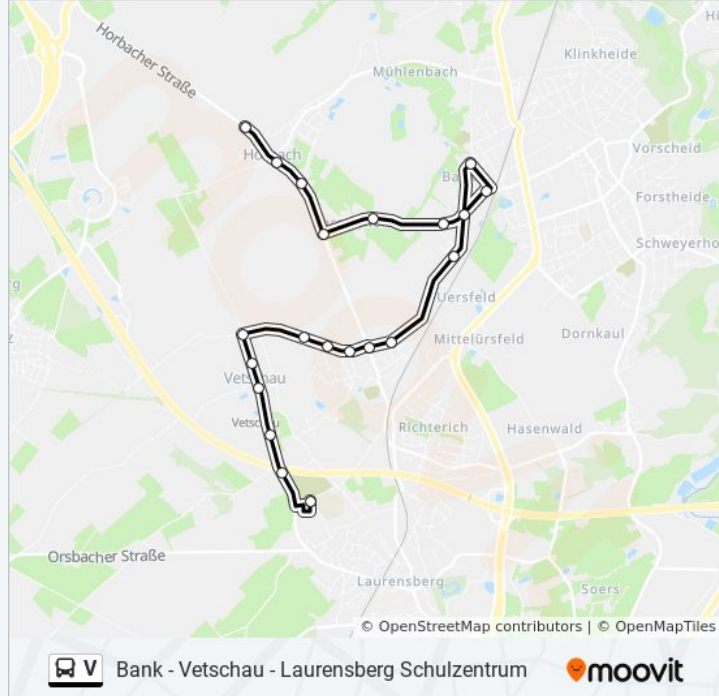

Buslinie V Info

Richtung: Bank - Vetschau - Laurensberg Schulzentrum

Stationen: 21

Fahrdauer: 22 Min

Linien Informationen:

Aachen, Vetschau Niersteiner Höfe

Aachen, Richterich Vetschauer Berg

Aachen, Laurensberg Schulzentrum (Parkplatz)