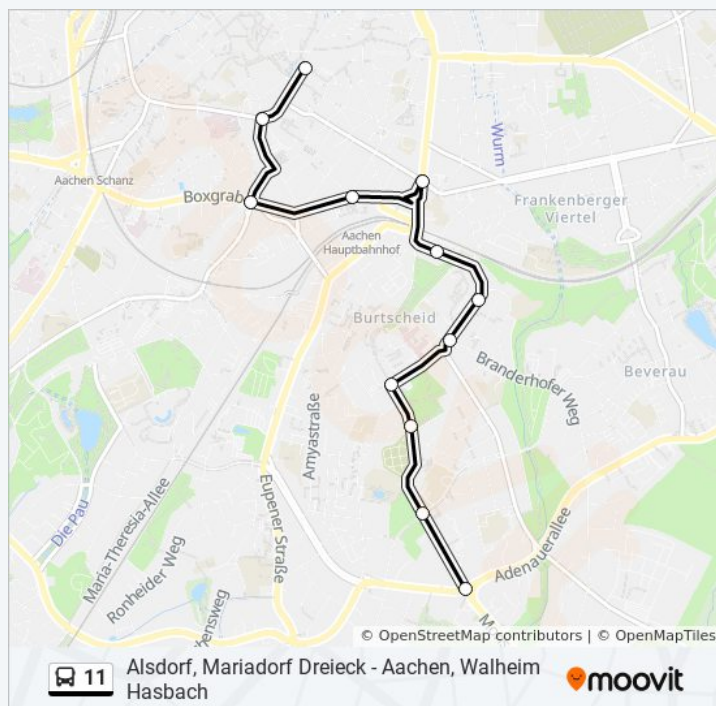

Linien Informationen:

Richtung: Haaren Markt

29 Haltestellen

[LINIENPLAN ANZEIGEN](#)

Alsdorf, Hoengen Markt

Alsdorf, Hoengen Altenheim

Alsdorf, Hoengen Marienstraße

Alsdorf, Hoengen Langstraße