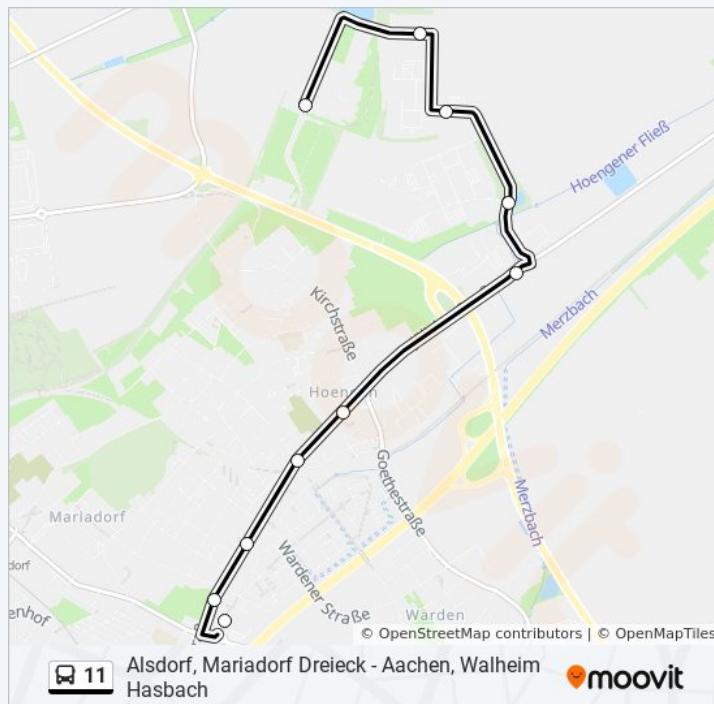

Aachen, Liebigstraße

Aachen, Prager Ring

Buslinie 11 Info

Richtung: Hoengen Business Park West

Stationen: 72

Fahrtdauer: 11 Min

Linien Informationen:

Aachen, Haaren Markt