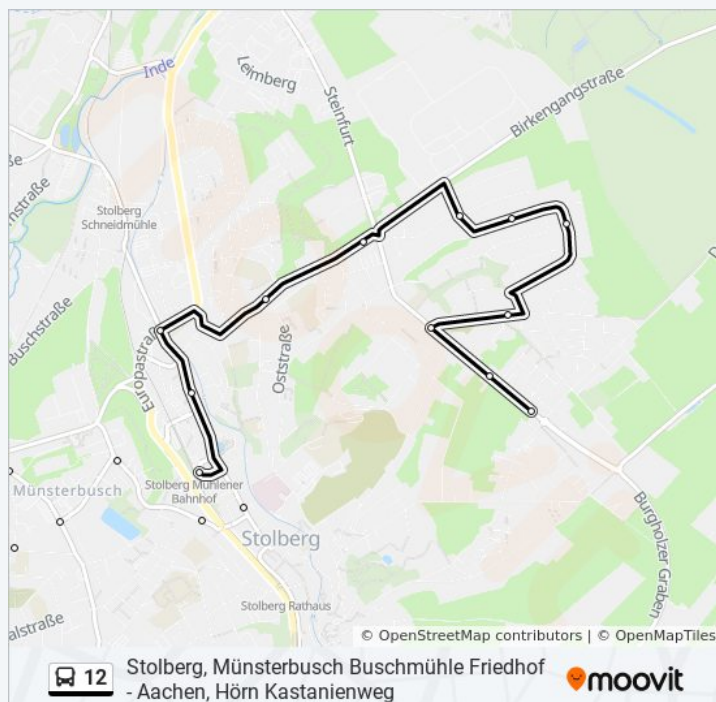

Buslinie 12 Info

Richtung: Donnerberg Höhenstraße (Weiter Als Li. 72)

Stationen: 54

Fahrdauer: 38 Min

Linien Informationen:

Aachen, Barbarakirche
Aachen, Fringsgraben
Aachen, Eilendorf Karlstraße
Aachen, Eilendorf Kirchfeld
Aachen, Eilendorf Linde
Aachen, Eilendorf Markt
Aachen, Eilendorf Rheingold
Aachen, Eilendorf Bayerhaus
Stolberg, Münsterbusch Sebastianusweg
Stolberg, Münsterbusch Buschmühle Friedhof
Stolberg, Münsterbusch Buschmühle
Stolberg, Münsterbusch Cockerillstraße
Stolberg, Münsterbusch Mauerstraße (Dlz)
Stolberg, Münsterbusch Schule
Stolberg, Münsterbusch Kreuz
Stolberg, Zinkhütter Hof
Stolberg, Von-Werner-Straße
Stolberg, Rosental
Stolberg, Mühlener Bahnhof (Bus)
Stolberg, Salmstraße
Stolberg, Mühlener Brücke
Stolberg, Birkengang
Stolberg, Donnerberg Goepelschacht
Stolberg, Donnerberg Rosenweg
Stolberg, Donnerberg Distelweg
Stolberg, Donnerberg Tulpenweg
Stolberg, Donnerberg Anemonenweg
Stolberg, Donnerberg Kirche
Stolberg, Donnerberg am Sender
Stolberg, Donnerberg Duffenter Höhenstraße