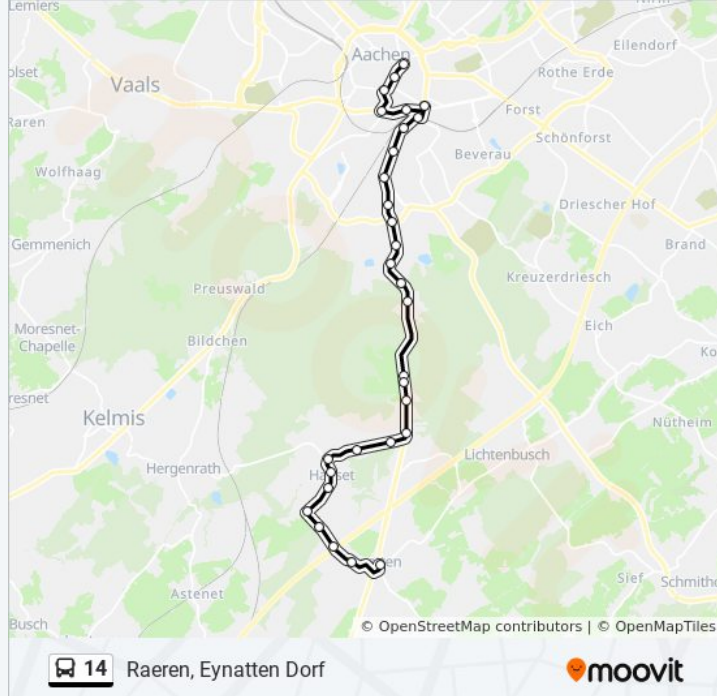

Aachen, Neu-Linzenshäuschen

Aachen, Linzenshäuschen

Aachen, Augustinerweg

Aachen, Köpfchen Altes Zollamt

Raeren, Köpfchen Grenze

Raeren, Eynatten am Waldring

Raeren, Hauset Heide

Raeren, Hauset Frepert

Raeren, Hauset Getenberg

Raeren, Hauset Kirche

Raeren, Hauset Brücke

Raeren, Hauset Kapelle

Raeren, Hauset Schnellenwind

Raeren, Hauset Windmühle

Raeren, Eynatten Rothausstrasse

Raeren, Eynatten Dorf