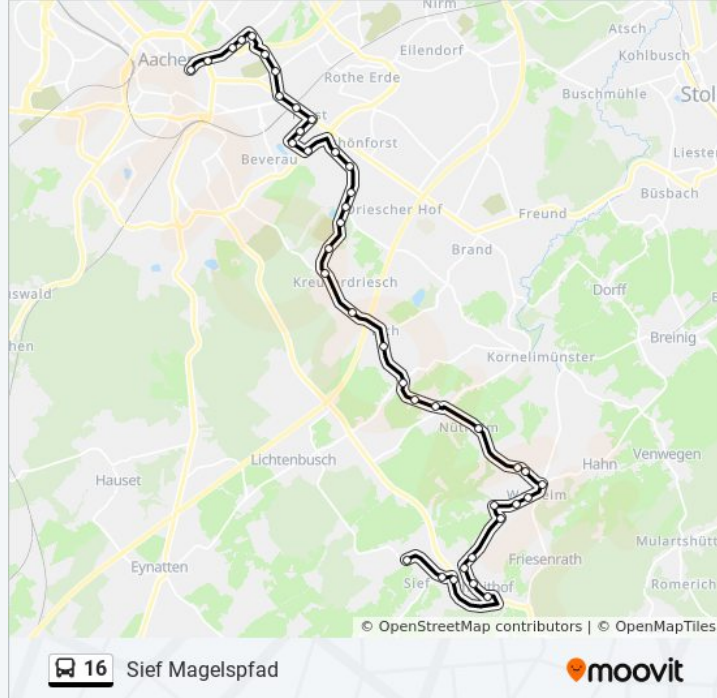

### Buslinie 16 Info

**Richtung:** Sief Magelspfad

**Stationen:** 40

**Fahrtdauer:** 44 Min

**Linien Informationen:**

Aachen, Lintert

Aachen, Kreuzerdriesch

Aachen, Hitfeld

Aachen, Walheim Prämienstraße

Aachen, Walheim Albert-Einstein-Straße

Aachen, Walheim Hasbach

Aachen, Walheim Mütschenpfehl

Aachen, Schmithof Ardennenstraße

Aachen, Schmithof Kirche

Aachen, Schmithof Vennbahn

Aachen, Schmithof Schule

Aachen, Schmithof Schmithofer Straße

Aachen, Sief Radermacher

Aachen, Sief Schule

**Richtung: Sief Schule**

40 Haltestellen

[LINIENPLAN ANZEIGEN](#)

Aachen, Bushof