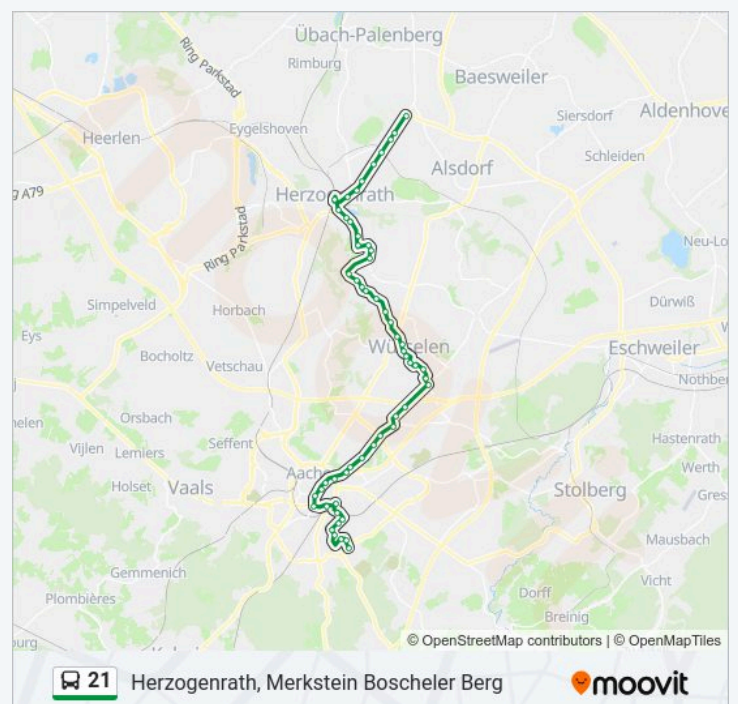

Herzogenrath, am Hillenberg

Herzogenrath, Elsa-Brändström-Straße
(Schulzentr.)

Herzogenrath, Grünstraße

Herzogenrath, Dammstraße

Herzogenrath, Bahnhof (Bus)

Richtung: Herzogenrath, Merkstein Boscheler Berg

56 Haltestellen

[LINIENPLAN ANZEIGEN](#)

Aachen, Vinzenzplatz (Karl-Marx-Allee)

Aachen, Forster Weg

Aachen, Rathenauallee

Aachen, Heißberg

Aachen, Burtscheid

Aachen, Marienhospital

Aachen, Gillesbachtal

Aachen, Rosenquelle

Aachen, Normaluhr

Aachen, Hauptbahnhof (Bus)

Aachen, Misereor

Aachen, Alter Posthof

Aachen, Elisenbrunnen

Aachen, Bushof

Aachen, Hansemannplatz

Aachen, Blücherplatz

Aachen, Ludwig Forum

Aachen, Talbot

Aachen, Liebigstraße

Aachen, Prager Ring

Aachen, Haaren Markt

Aachen, Haaren Denkmal

Buslinie 21 Fahrpläne

Abfahrzeiten in Richtung Herzogenrath, Merkstein Boscheler Berg

Montag	Kein Betrieb
Dienstag	Kein Betrieb
Mittwoch	Kein Betrieb
Donnerstag	Kein Betrieb
Freitag	Kein Betrieb
Samstag	06:24
Sonntag	Kein Betrieb

Buslinie 21 Info

Richtung: Herzogenrath, Merkstein Boscheler Berg

Stationen: 56

Fahrtdauer: 72 Min

Linien Informationen: