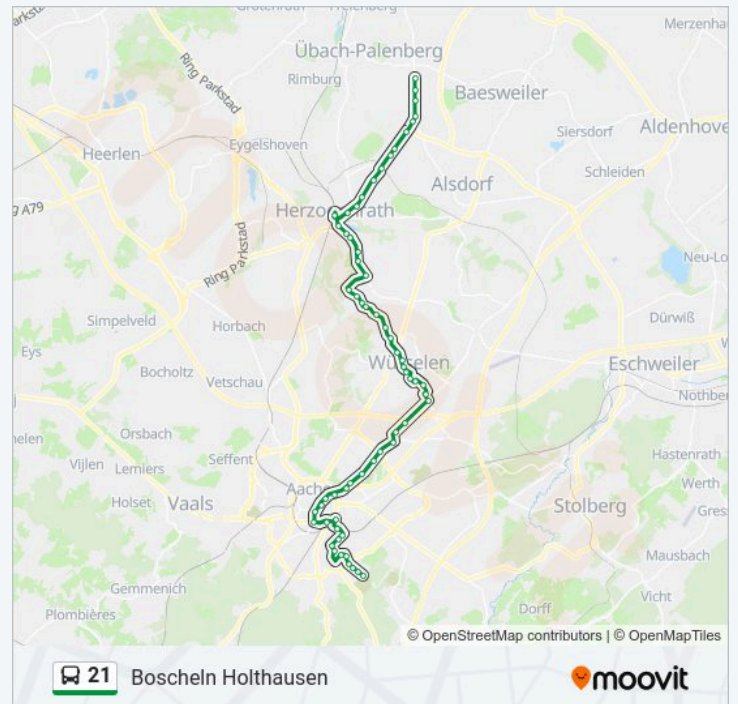

Buslinie 21 Info

Richtung: Boscheln Holthausen

Stationen: 62

Fahrdauer: 69 Min

Linien Informationen:

Würselen, Parkhotel

Würselen, Morsbach

Würselen, Von-Görschen-Straße