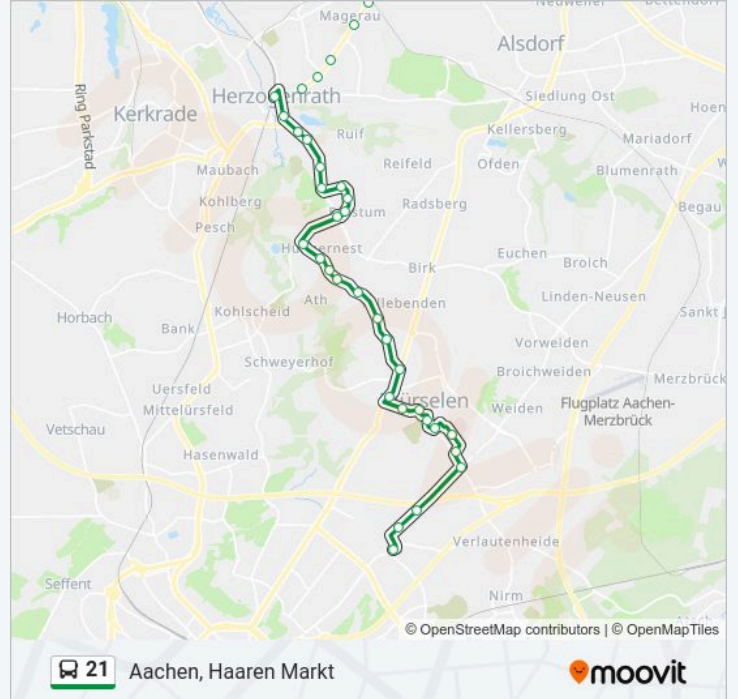

Würselen, Bardenberg Wasserturm

Würselen, Bardenberg Steinbusch

Würselen, Bardenberg Grindelstraße

Würselen, Von-Görschen-Straße

Würselen, Morsbach

Würselen, Parkhotel

Würselen, Neuhauser Straße

Würselen, Klosterstraße

Würselen, Markt

Würselen, Kirche

Würselen, Ringstraße

Würselen, Rhein-Maas Klinik

Würselen, Mauerfeldchen

Würselen, Broichweiden Kaninsberg

Aachen, Haaren am Haarberg

Aachen, Haaren Denkmal

Aachen, Haaren Markt

Richtung: Aachen, Lintert Friedhof

79 Haltestellen

[LINIENPLAN ANZEIGEN](#)

Übach-Palenberg, Bahnhof (Bus)

Übach-Palenberg, Palenberg Mühlenweg

Übach-Palenberg, Palenberg Carolus-Magnus-Allee