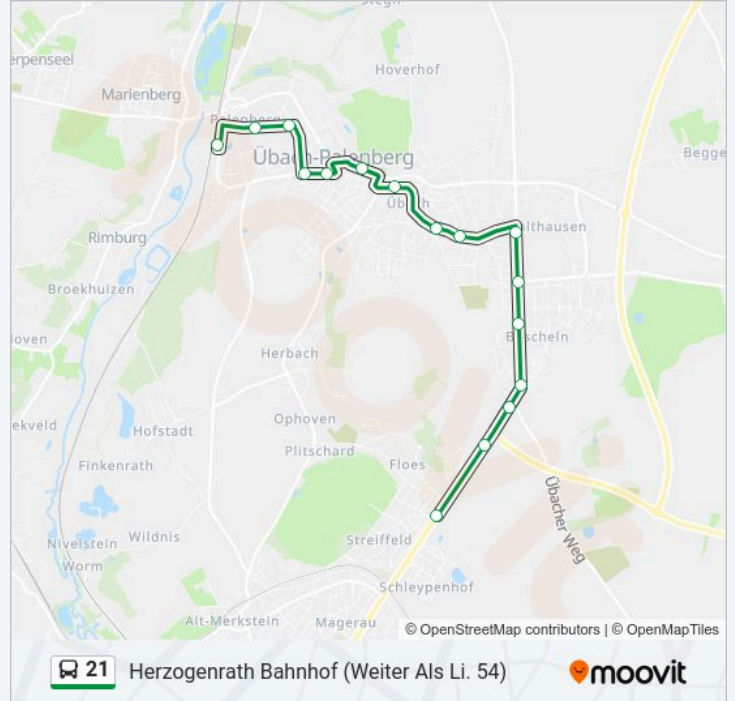

Übach-Palenberg, Boscheln Mommertzhäuschen

Übach-Palenberg, Boscheln Alt Boscheln

Herzogenrath, Merkstein Boscheler Berg

Herzogenrath, Merkstein Stadion

Richtung: Herzogenrath, Bahnhof (Bus)

55 Haltestellen

[LINIENPLAN ANZEIGEN](#)

Aachen, Lintert Friedhof

Aachen, Lintert

Aachen, Kreuzerdriesch

Aachen, Schöntal

Aachen, Fuchserde (Waldfriedhof Nord)

Aachen, Löwenstein-Kaserne

Aachen, Buschhausen (Kornelimünsterweg)

Aachen, Vinzenzplatz (Karl-Marx-Allee)

Aachen, Forster Weg

Aachen, Rathenauallee

Aachen, Heißberg

Aachen, Burtscheid

Aachen, Marienhospital

Aachen, Gillesbachtal

Aachen, Rosenquelle

Aachen, Normaluhr

Aachen, Hauptbahnhof (Bus)

Aachen, Misereor

Buslinie 21 Fahrpläne

Abfahrzeiten in Richtung Herzogenrath, Bahnhof (bus)

Montag	06:52 - 18:49
Dienstag	06:52 - 18:49
Mittwoch	06:52 - 18:49
Donnerstag	06:52 - 18:49
Freitag	06:52 - 18:49
Samstag	08:52 - 15:52
Sonntag	Kein Betrieb

Buslinie 21 Info

Richtung: Herzogenrath, Bahnhof (Bus)

Stationen: 55

Fahrtdauer: 77 Min

Linien Informationen: