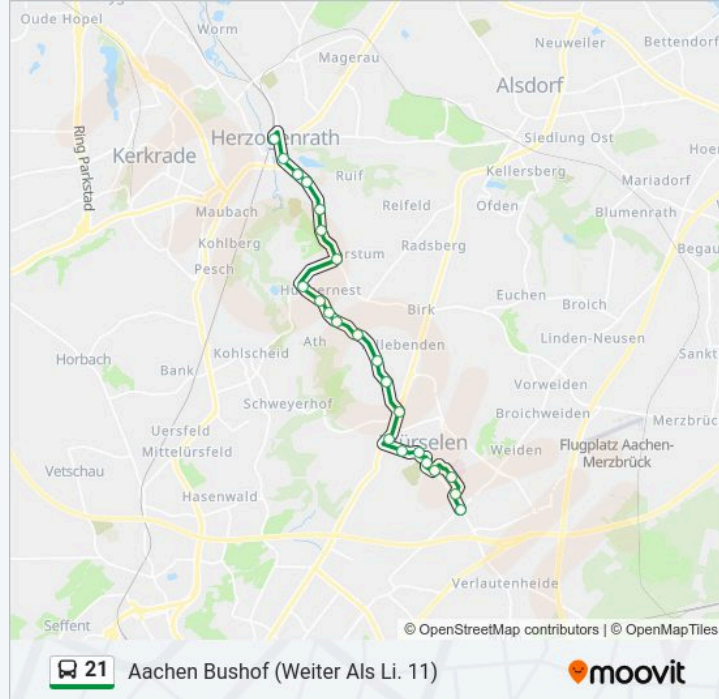

Buslinie 21 Info

Richtung: Aachen Bushof (Weiter Als Li. 11)

Stationen: 23

Fahrdauer: 28 Min

Linien Informationen:

Würselen, Bardenberg Grindelstraße

Würselen, Von-Görschen-Straße

Würselen, Morsbach

Würselen, Parkhotel

Würselen, Neuhauser Straße

Würselen, Klosterstraße

Würselen, Markt

Würselen, Kirche

Würselen, Ringstraße

Würselen, Rhein-Maas Klinik

Würselen, Mauerfeldchen

Würselen, Broichweiden Kaninsberg

Richtung: Aachen Hauptbahnhof

45 Haltestellen

[LINIENPLAN ANZEIGEN](#)

Herzogenrath, Merkstein Boscheler Berg

Herzogenrath, Merkstein Stadion

Herzogenrath, Merkstein Goethestraße (Freibad)