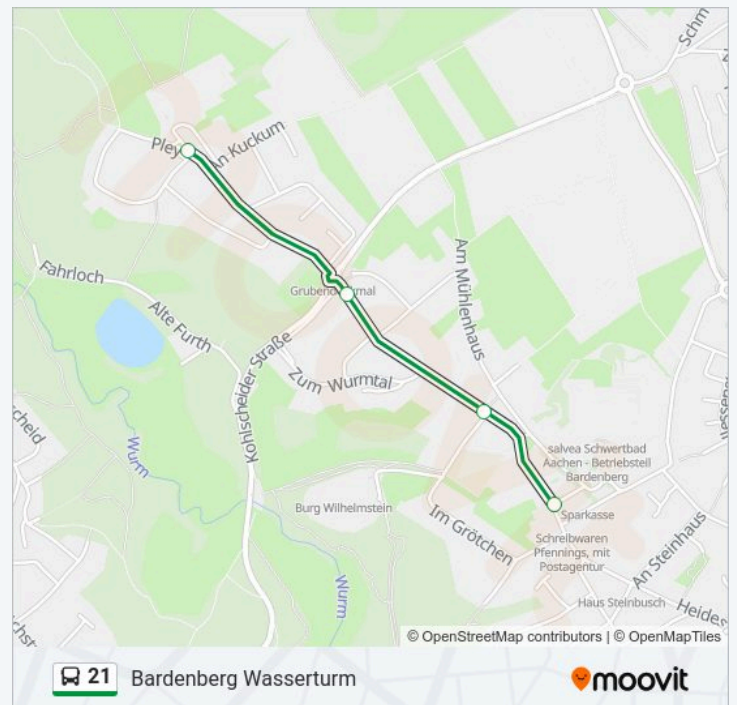

Würselen, Bardenberg Pley

Richtung: Bardenberg Wasserturm

4 Haltestellen

[LINIENPLAN ANZEIGEN](#)

Würselen, Bardenberg Pley

Würselen, Bardenberg Kamper Gracht

Würselen, Bardenberg Wilhelmstein

Würselen, Bardenberg Wasserturm

Buslinie 21 Fahrpläne

Abfahrzeiten in Richtung Bardenberg Wasserturm

Montag	16:43 - 18:43
Dienstag	16:43 - 18:43
Mittwoch	16:43 - 18:43
Donnerstag	16:43 - 18:43
Freitag	16:43 - 18:43
Samstag	Kein Betrieb
Sonntag	Kein Betrieb

Buslinie 21 Info

Richtung: Bardenberg Wasserturm

Stationen: 4

Fahrtdauer: 4 Min

Linien Informationen:

Richtung: Boscheln Holthausen

62 Haltestellen

[LINIENPLAN ANZEIGEN](#)

Aachen, Fuchserde (Waldfriedhof Nord)

Aachen, Löwenstein-Kaserne

Buslinie 21 Fahrpläne

Abfahrzeiten in Richtung Boscheln Holthausen

Montag	14:31
Dienstag	14:31
Mittwoch	14:31