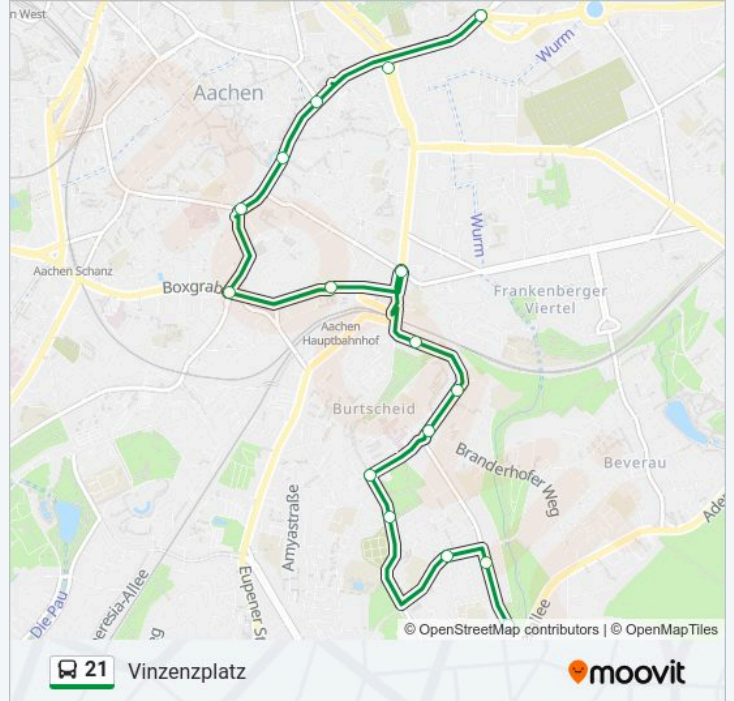

Richtung: Würselen Parkhotel

32 Haltestellen

[LINIENPLAN ANZEIGEN](#)

Aachen, Vinzenzplatz (Karl-Marx-Allee)

Aachen, Forster Weg

Aachen, Rathenauallee

Aachen, Heißberg

Aachen, Burtscheid

Aachen, Marienhospital

Aachen, Gillesbachtal

Aachen, Rosenquelle

Aachen, Normaluhr

Aachen, Hauptbahnhof (Bus)

Aachen, Misereor

Aachen, Alter Posthof

Aachen, Elisenbrunnen

Aachen, Bushof

Aachen, Hansemannplatz

Aachen, Blücherplatz

Aachen, Ludwig Forum

Aachen, Talbot

Buslinie 21 Fahrpläne

Abfahrzeiten in Richtung Würselen Parkhotel

Montag	00:29
Dienstag	00:29
Mittwoch	00:29
Donnerstag	00:29
Freitag	00:29
Samstag	Kein Betrieb
Sonntag	05:11

Buslinie 21 Info

Richtung: Würselen Parkhotel

Stationen: 32

Fahrtdauer: 36 Min

Linien Informationen: