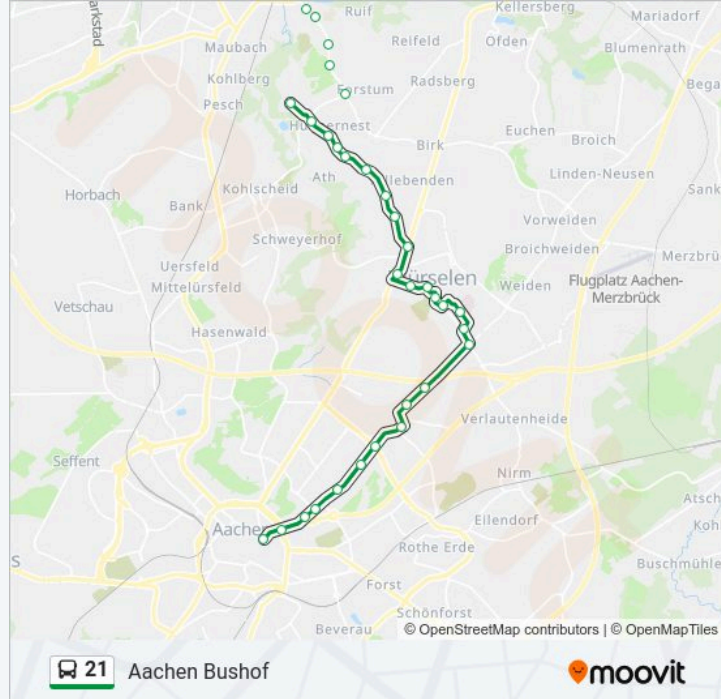

Buslinie 21 Info**Richtung:** Aachen Bushof**Stationen:** 33**Fahrtdauer:** 45 Min**Linien Informationen:**

Würselen, Klosterstraße

Würselen, Markt

Würselen, Kirche

Würselen, Ringstraße

Würselen, Rhein-Maas Klinik

Würselen, Mauerfeldchen

Würselen, Broichweiden Kaninsberg

Aachen, Haaren am Haarberg

Aachen, Haaren Denkmal

Aachen, Haaren Markt

Aachen, Prager Ring

Aachen, Liebigstraße

Aachen, Talbot

Aachen, Ludwig Forum

Aachen, Blücherplatz

Aachen, Hansemannplatz

Aachen, Bushof

Richtung: Aachen Bushof (Weiter Als Li. 11)

23 Haltestellen

[LINIENPLAN ANZEIGEN](#)

Herzogenrath, Bahnhof (Bus)