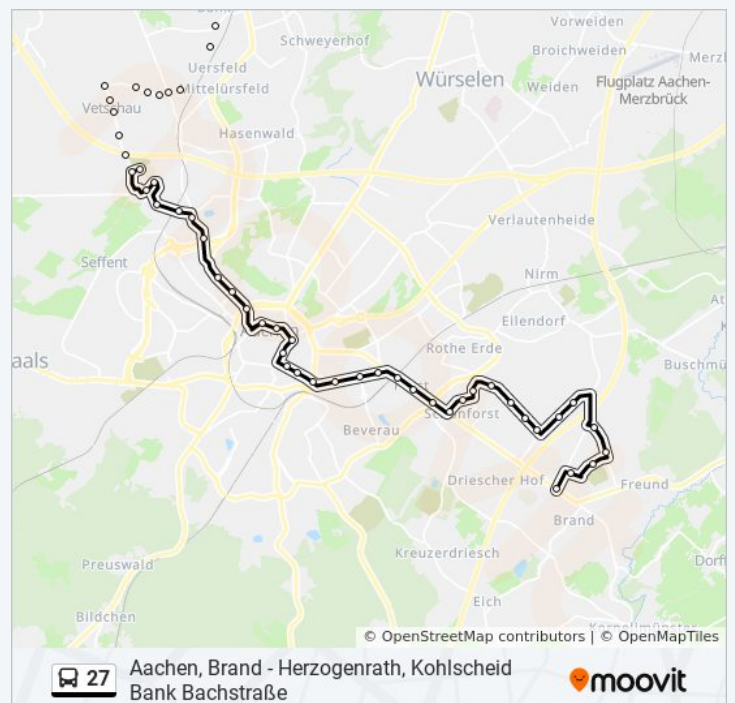

**Buslinie 27 Info**

**Richtung:** Brand Ringstraße (Weiter Als Li. 15)

**Stationen:** 50

**Fahrtdauer:** 52 Min

**Linien Informationen:**

Aachen, Wallstraße

Aachen, Normaluhr

Aachen, Schlossstraße