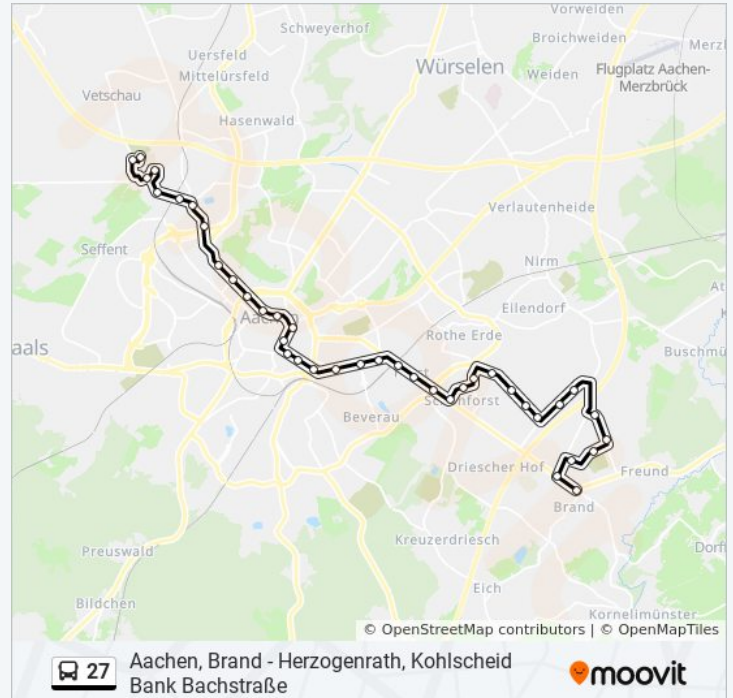

### Buslinie 27 Info

**Richtung:** Laurensberg Schulzentrum

**Stationen:** 39

**Fahrtdauer:** 57 Min

**Linien Informationen:**

**Richtung: Ponttor**

29 Haltestellen

[LINIENPLAN ANZEIGEN](#)