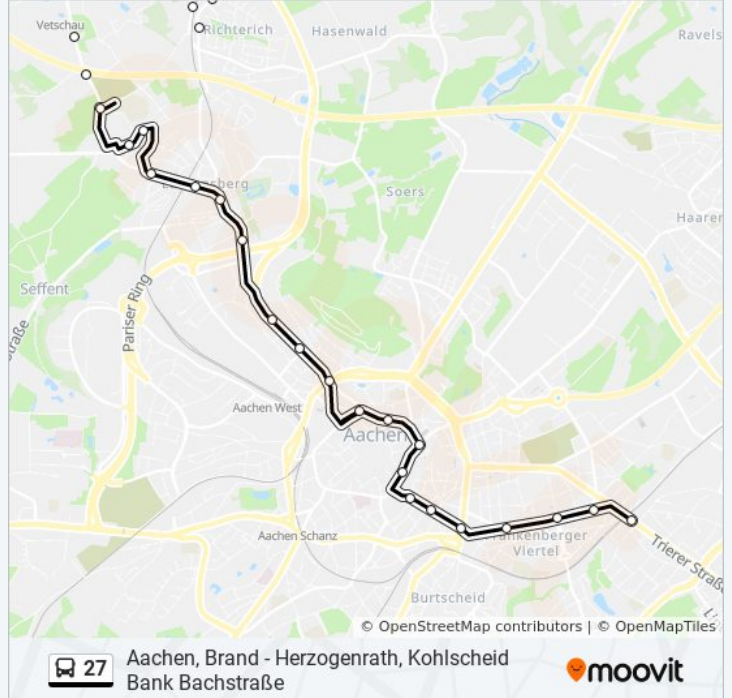

Aachen, Laurensberg Laurentiusstraße

Aachen, Laurensberg Pannhauser Straße

Aachen, Laurensberg Rathaus

**Buslinie 27 Fahrpläne**

Abfahrzeiten in Richtung Aachen Bf. rothe Erde

Montag	Kein Betrieb
Dienstag	Kein Betrieb
Mittwoch	Kein Betrieb
Donnerstag	Kein Betrieb
Freitag	Kein Betrieb
Samstag	10:06 - 19:20
Sonntag	Kein Betrieb

**Buslinie 27 Info****Richtung:** Aachen Bf. Rothe Erde**Stationen:** 34**Fahrtdauer:** 46 Min**Linien Informationen:**

- Aachen, Laurensberg
- Aachen, Laurensberg Wildbach
- Aachen, Jupp-Müller-Straße
- Aachen, Bendplatz
- Aachen, Ponttor
- Aachen, Driescher Gässchen (Rwth Aachen)
- Aachen, Minoritenstraße
- Aachen, Bushof
- Aachen, Eisenbrunnen
- Aachen, Theater
- Aachen, Wallstraße
- Aachen, Normaluhr
- Aachen, Schlossstraße
- Aachen, Viktoriaallee
- Aachen, Goerdelerstraße
- Aachen, Bahnhof Rothe Erde (Bus)

**Richtung: Aachen Bf. Rothe Erde**

18 Haltestellen

[LINIENPLAN ANZEIGEN](#)

- Aachen, Brand
- Aachen, Brand Ringstraße
- Aachen, Brand Richard-Wagner-Straße (Columbarium)
- Aachen, Brand am Tiergarten
- Aachen, Brand Erberichshofstraße
- Aachen, Brand Hermann-Löns-Straße
- Aachen, Kellershaustraße
- Aachen, Zentis
- Aachen, Debyestraße
- Aachen, Gut Weide
- Aachen, Zieglerstraße
- Aachen, Rödgerbach