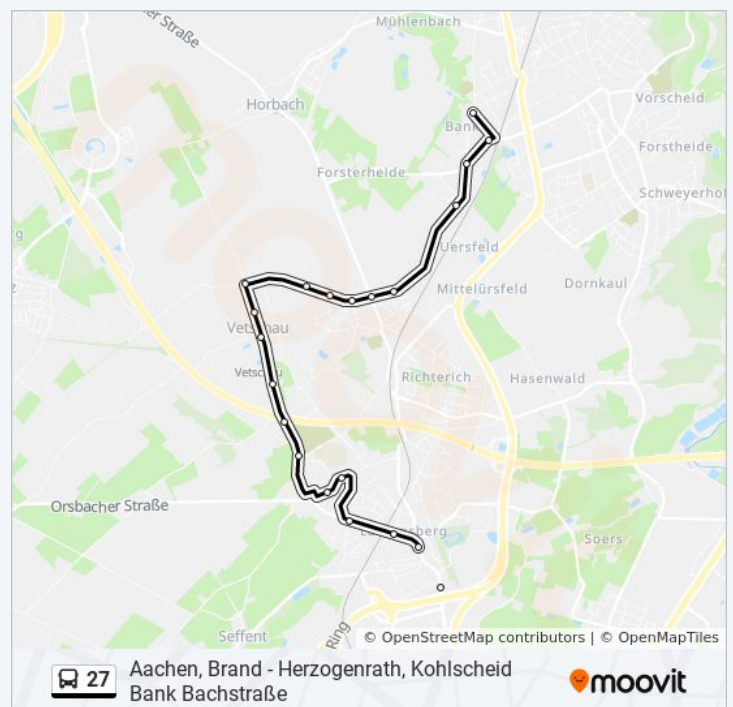

## Buslinie 27 Info

**Richtung:** Kohlscheid Bank

**Stationen:** 52

**Fahrtdauer:** 68 Min

**Linien Informationen:**

Aachen, Bendplatz

Aachen, Jupp-Müller-Straße

Aachen, Laurensberg Wildbach