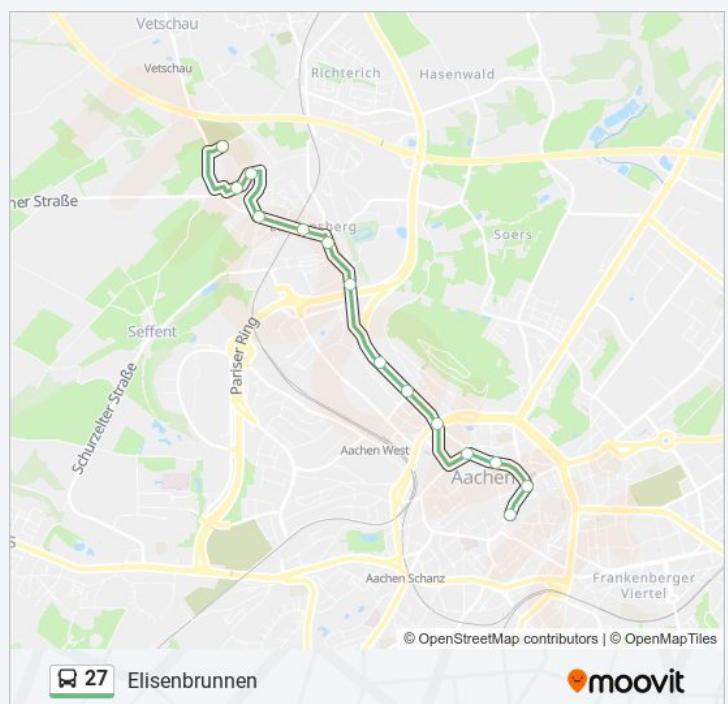

### Buslinie 27 Info

**Richtung:** Eisenbrunnen

**Stationen:** 14

**Fahrdauer:** 22 Min

**Linien Informationen:**