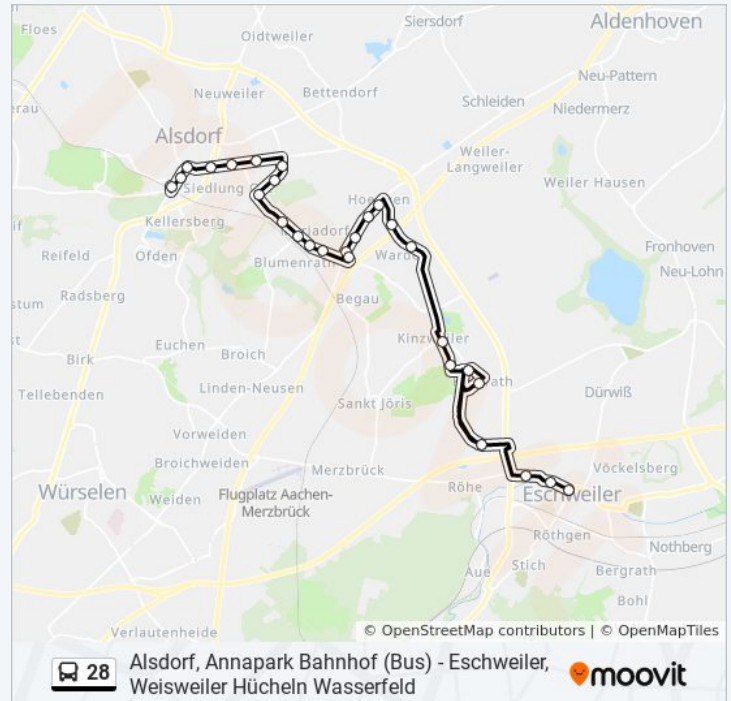

Eschweiler, Hehlrath Westerwaldstraße

Eschweiler, Hehlrath Schwarzwaldstraße

Eschweiler, Röhe am Römerberg

Eschweiler, Röhe Lederfabrik

Eschweiler, Steinstraße

Eschweiler, Bushof

Stationen: 28

Fahrtdauer: 41 Min

Linien Informationen:

Richtung: Hücheln Wasserfeld

51 Haltestellen

[LINIENPLAN ANZEIGEN](#)

Alsdorf, Annapark Bahnhof (Bus)

Alsdorf, Anna I

Alsdorf, Denkmalplatz

Alsdorf, Rathaus