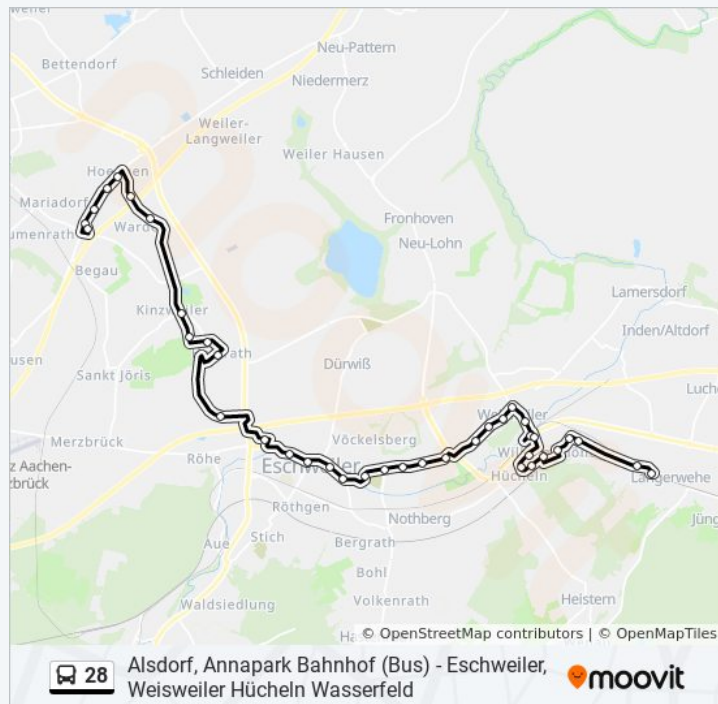

Eschweiler, Wilhelmshöhe St. Johannes

Eschweiler, Weisweiler Hüchelner Straße

Eschweiler, Wilhelmshöhe Tannenbergsstraße

Eschweiler, Weisweiler Weißer Weg

Eschweiler, Weisweiler Bahnhof (Bus)

Eschweiler, Weisweiler Lindenallee

Eschweiler, Weisweiler Frankenplatz

Eschweiler, Weisweiler Berliner Ring

Eschweiler, Weisweiler Zukunft

Eschweiler, Weisweiler Elektrowerk

Eschweiler, Lynenwerk

Eschweiler, Wetterschacht

Eschweiler, Herz-Jesu-Kirche

Eschweiler, Südstraße

Eschweiler, Friedhof

Eschweiler, Rathaus

Eschweiler, Grabenstraße

Eschweiler, Bushof

Eschweiler, Steinstraße

Eschweiler, Auerbachstraße

Eschweiler, Röhe am Römerberg

Eschweiler, Hehlrath Schwarzwaldstraße

Eschweiler, Hehlrath Westerwaldstraße

Eschweiler, Kinzweiler Kambach

Eschweiler, Kinzweiler Pannesstraße

Alsdorf, Warden Kirche

Alsdorf, Warden Feld

Alsdorf, Hoengen Goethestraße

Alsdorf, Hoengen Schillerstraße

Alsdorf, Hoengen Hans-Böckler-Straße

Alsdorf, Mariadorf Altes Rathaus

Alsdorf, Mariadorf Dreieck

Buslinie 28 Info

Richtung: Mariadorf Dreieck

Stationen: 38

Fahrtdauer: 56 Min

Linien Informationen: