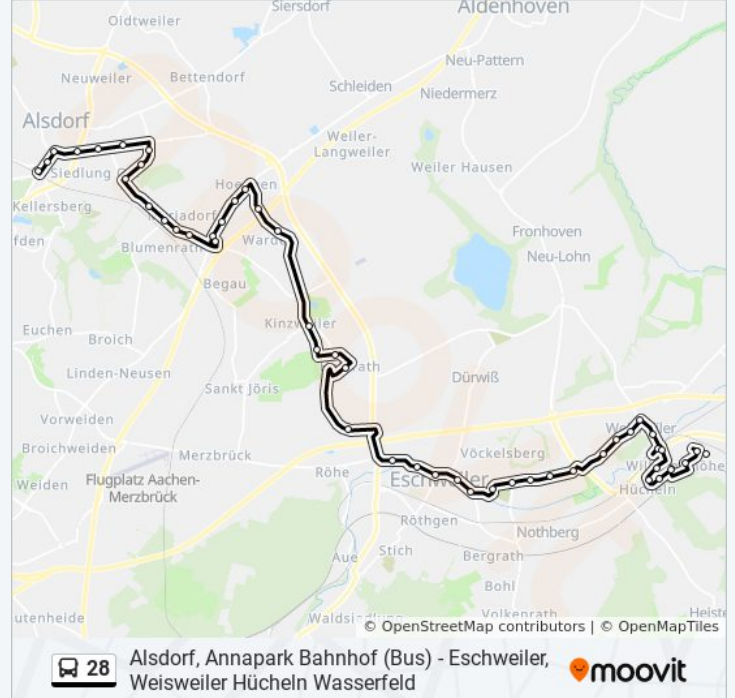

Alsdorf, Hoengen Hans-Böckler-Straße

Alsdorf, Mariadorf Altes Rathaus

Alsdorf, Mariadorf Dreieck

Alsdorf, Mariadorf Im Boisch

Alsdorf, Mariadorf Kreuz

Alsdorf, Mariadorf Kirche

Alsdorf, Mariadorf Mariagrube

Alsdorf, Siedlung Ost

Alsdorf, Schaufenberg Gewerbepark

Alsdorf, Schaufenberg Hagfeld

Alsdorf, Schaufenberg am Kreuzberg

Alsdorf, Siedlung Ost Feuerwehrhaus

Alsdorf, Rathaus

Alsdorf, Denkmalplatz

Alsdorf, Anna I

Alsdorf, Annapark Bahnhof (Bus)

Richtung: Eschweiler Bushof

28 Haltestellen

[LINIENPLAN ANZEIGEN](#)

Alsdorf, Annapark Bahnhof (Bus)

Alsdorf, Anna I

Alsdorf, Denkmalplatz

Alsdorf, Rathaus