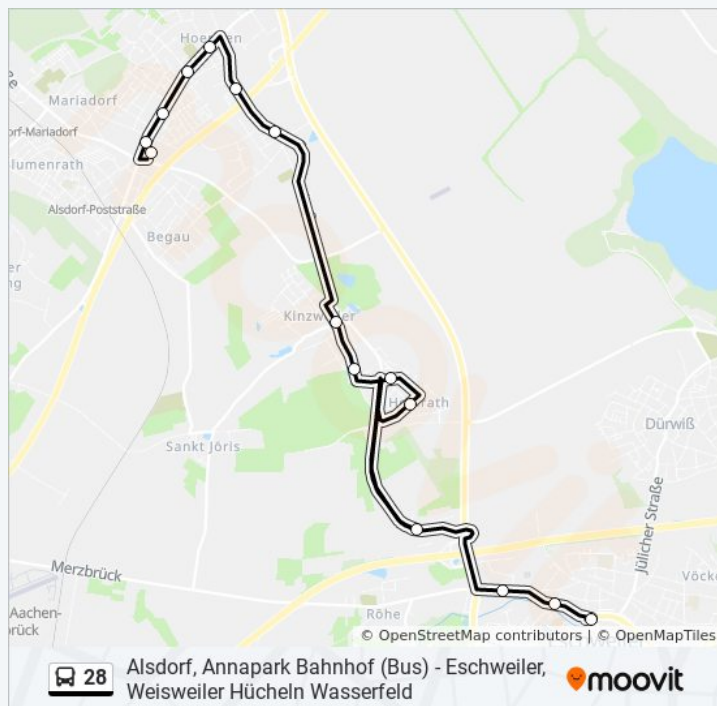

Freitag

Kein Betrieb

Samstag

Kein Betrieb

Sonntag

Kein Betrieb

Buslinie 28 Info

Richtung: Eschweiler Bushof (Weiter Als Li. 96)

Stationen: 15

Fahrtdauer: 23 Min

Linien Informationen:

Richtung: Eschweiler Bushof (Weiter Als Li. 98)

28 Haltestellen

[LINIENPLAN ANZEIGEN](#)

Alsdorf, Annapark Bahnhof (Bus)

Alsdorf, Anna I