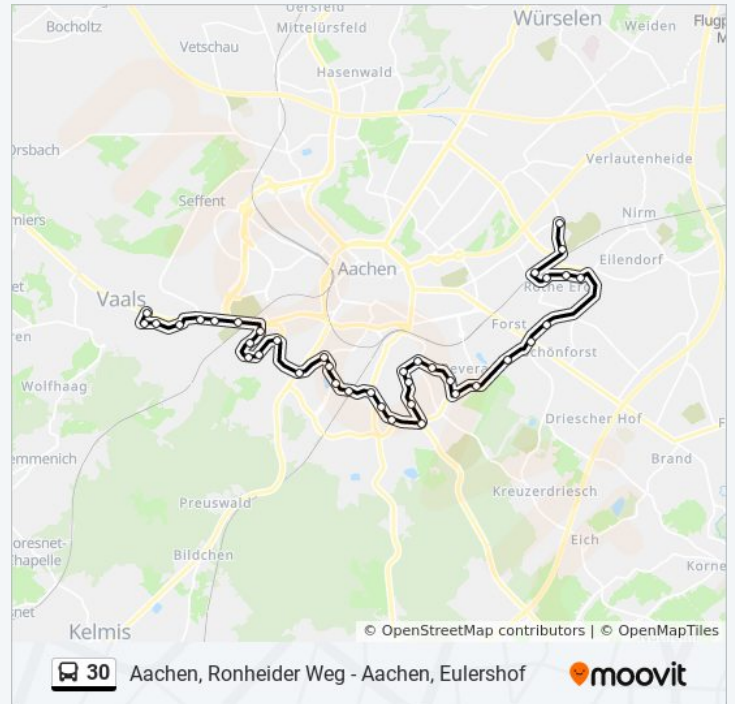

Buslinie 30 Info

Richtung: Vaals Grenze

Stationen: 38

Fahrdauer: 26 Min

Linien Informationen:

- Aachen, Beverau
- Aachen, Vogelsang
- Aachen, Juttastraße
- Aachen, Wilhelm-Pitz-Weg
- Aachen, Marienhospital
- Aachen,urtscheid
- Aachen, Heißberg
- Aachen, Bayernallee
- Aachen, Siegel
- Aachen, St. Vither Straße
- Aachen, Giselastraße
- Aachen, Ronheider Weg
- Aachen, Im Brockenfeld
- Aachen, Kaiser-Friedrich-Park
- Aachen, Goethestraße (Hangeweiher)
- Aachen, Couven-Gymnasium
- Aachen, Preusweg
- Aachen, am Neuenhof
- Aachen, am Backes
- Aachen, am Friedrich
- Aachen, Kronenberg
- Aachen, Hanbruch Schwimmhalle West Ulla-Klinger-H.
- Aachen, Westfriedhof
- Aachen, Steppenberg
- Aachen, Reutershag
- Aachen, Vaalserquartier Schmiedgasse
- Aachen, Vaalserquartier Keltenstraße
- Aachen, Vaalserquartier Püngelerstraße
- Aachen, Vaalserquartier Vaals Grenze