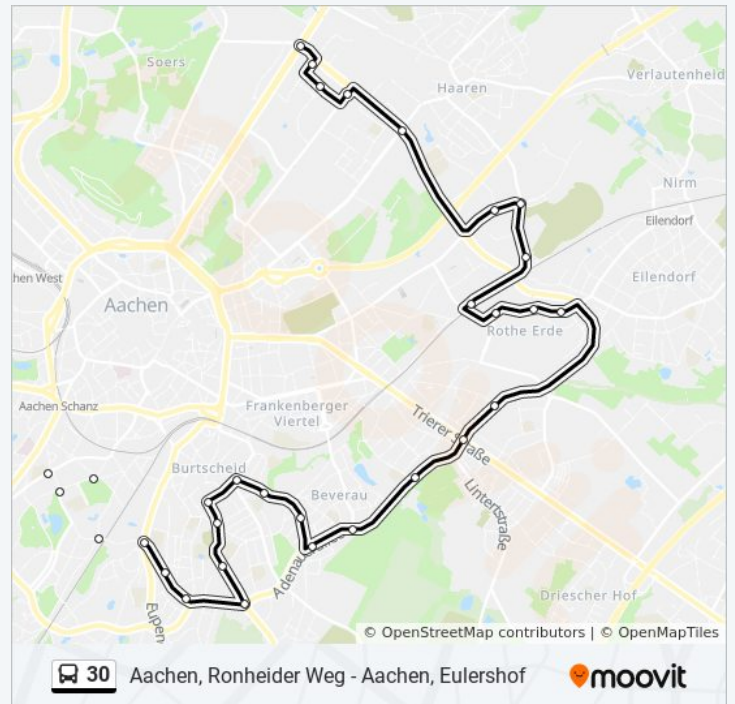

Kein Betrieb

Buslinie 30 Info

Richtung: Eulershof

Stationen: 43

Fahrtdauer: 40 Min

Linien Informationen:

Aachen, Hüls

Aachen, Aseag

Aachen, Prager Ring

Aachen, Schwarzer Weg

Aachen, Grüner Winkel

Aachen, Feldchen

Aachen, Eulershof

Richtung: Fringsgraben

12 Haltestellen

[LINIENPLAN ANZEIGEN](#)