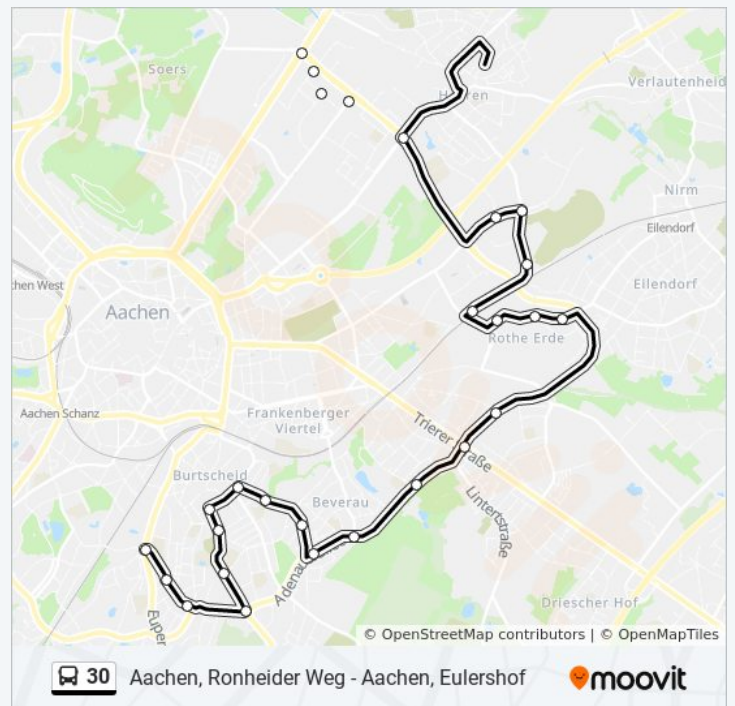

Stationen: 27

Fahrtdauer: 36 Min

Linien Informationen:

Richtung: Uniklinik

18 Haltestellen

[LINIENPLAN ANZEIGEN](#)

Aachen, Eulershof
 Aachen, Sportpark Soers

Buslinie 30 Fahrpläne