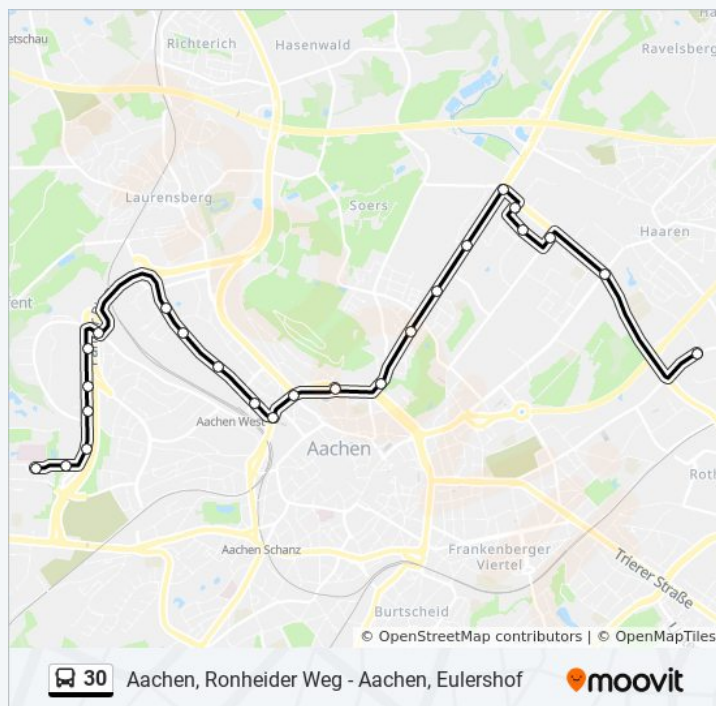

Stationen: 10

Fahrdauer: 15 Min

Linien Informationen:

 [Buslinie 30 Karte](#)

Richtung: Aachen, Aseag

24 Haltestellen

[LINIENPLAN ANZEIGEN](#)

Aachen, Uniklinik
 Aachen, Worringer Weg
 Aachen, Wendlingweg

Aachen, Grüner Winkel

Aachen, Schwarzer Weg

Aachen, Prager Ring

Aachen, Aseag

Samstag

Kein Betrieb

Sonntag

Kein Betrieb

Buslinie 30 Info

Richtung: Aachen, Aseag

Stationen: 24

Fahrtdauer: 31 Min

Linien Informationen:

Richtung: Aachen, Fringsgraben

30 Haltestellen

[LINIENPLAN ANZEIGEN](#)