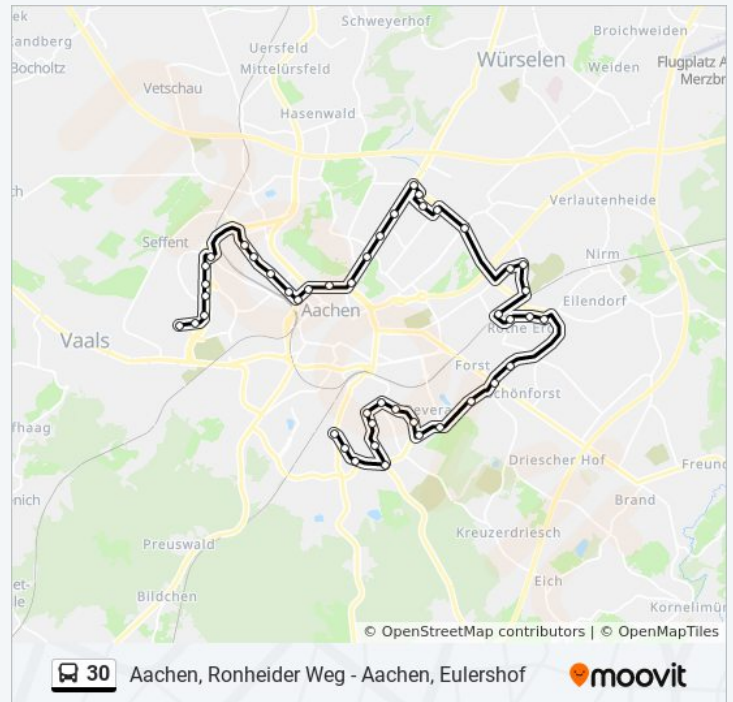

Aachen, Vogelsang

Aachen, Juttastraße

Aachen, Wilhelm-Pitz-Weg

Aachen, Marienhospital

Aachen, Burtscheid

Aachen, Heißberg

Buslinie 30 Info

Richtung: Aachen, Ronheider Weg

Stationen: 45

Fahrtdauer: 61 Min

Linien Informationen:

Aachen, Bayernallee

Aachen, Siegel

Aachen, St. Vither Straße

Aachen, Giselastraße

Aachen, Ronheider Weg

Richtung: Aachen, Süsterau

37 Haltestellen

[LINIENPLAN ANZEIGEN](#)

Aachen, Ronheider Weg

Aachen, Giselastraße

Aachen, St. Vither Straße

Aachen, Siegel

Aachen, Bayernallee