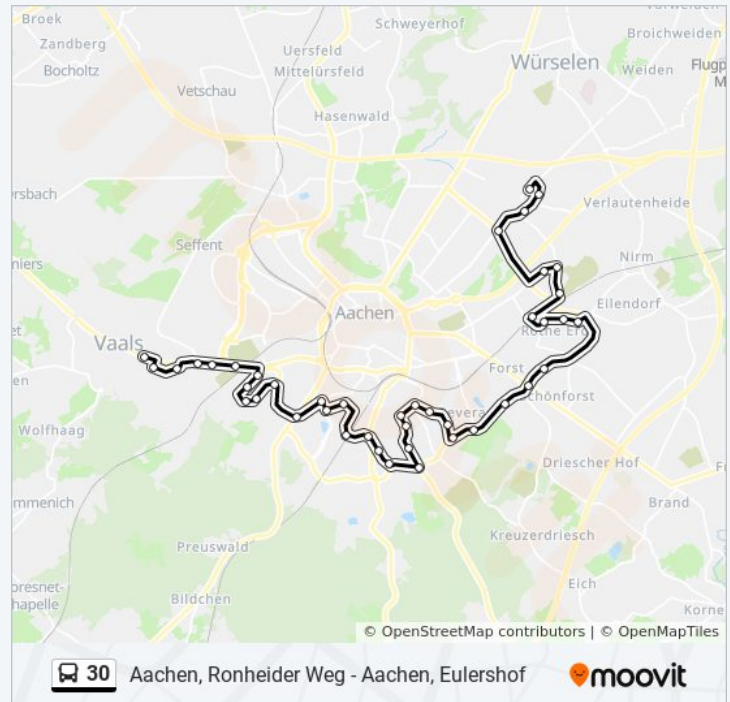

Aachen, Fringsgraben

Aachen, Barbarakirche

Aachen, Continental

Aachen, Rottstraße

Aachen, Hüls Gewerbegebiet

Aachen, Hüls

Aachen, Aseag

Buslinie 30 Info

Richtung: Haaren Denkmal

Stationen: 42

Fahrtdauer: 39 Min

Linien Informationen:

Aachen, Prager Ring

Aachen, Haaren Markt

Aachen, Haaren Birkenweg

Aachen, Haaren Denkmal