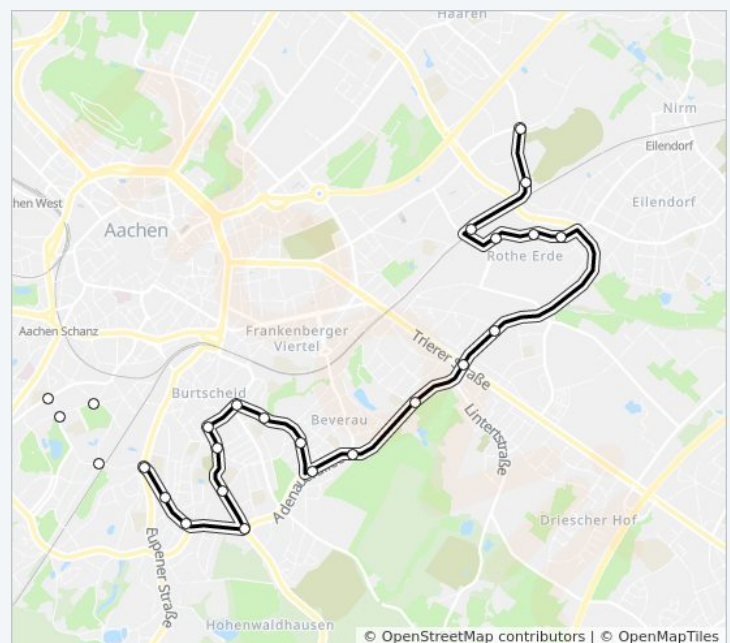

Buslinie 30 Info

Richtung: Hüls

Stationen: 21

Fahrdauer: 27 Min

Linien Informationen:

Aachen, Ronheider Weg - Aachen, Eulershof

Richtung: Preusweg

31 Haltestellen