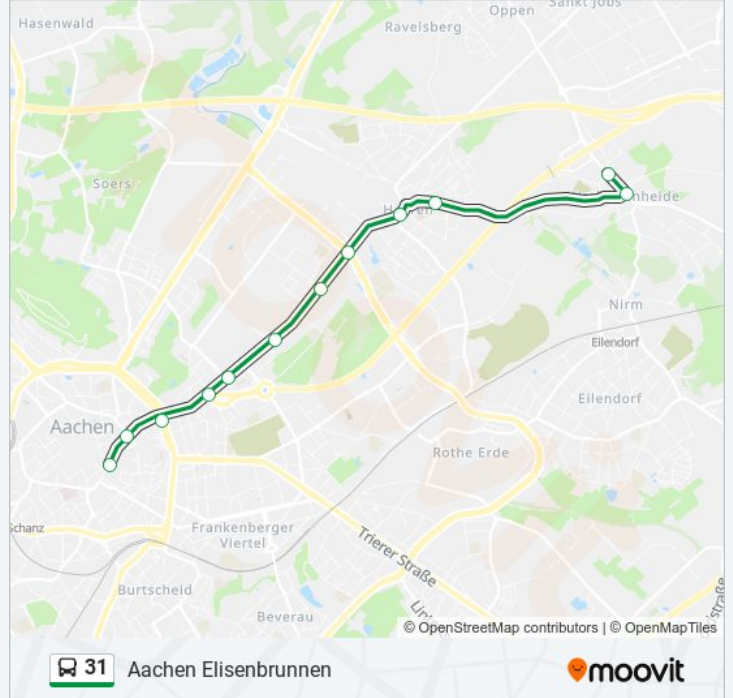

Richtung: Aachen Bushof

19 Haltestellen

[LINIENPLAN ANZEIGEN](#)

Würselen, Straßenverkehrsamt
Würselen, Carlo-Schmid-Straße
Würselen, Marshallstraße
Würselen, Aachener Kreuz Ginsterweg
Würselen, Aachener Kreuz Metro
Würselen, De-Gasperri-Straße
Würselen, Broichweiden Kapellenfeldchen
Würselen, Broichweiden Kaninsberg
Aachen, Verlautenheide Gut-Knapp-Straße
Aachen, Verlautenheide Endstraße
Aachen, Haaren Tonbrennerstraße
Aachen, Haaren Markt
Aachen, Prager Ring
Aachen, Liebigstraße
Aachen, Talbot
Aachen, Ludwig Forum
Aachen, Blücherplatz
Aachen, Hansemannplatz
Aachen, Bushof

Buslinie 31 Info**Richtung:** Aachen Bushof**Stationen:** 19**Fahrtdauer:** 32 Min**Linien Informationen:**

Richtung: Aachen Eisenbrunnen

12 Haltestellen

[LINIENPLAN ANZEIGEN](#)

Aachen, Verlautenheide Gut-Knapp-Straße

Aachen, Hansemannplatz

Aachen, Bushof

Aachen, Eisenbrunnen

Buslinie 31 Fahrpläne

Abfahrzeiten in Richtung Aachen Eisenbrunnen

Montag	08:25 - 18:55
Dienstag	08:25 - 18:55
Mittwoch	08:25 - 18:55
Donnerstag	08:25 - 18:55
Freitag	08:25 - 18:55
Samstag	Kein Betrieb
Sonntag	Kein Betrieb

Buslinie 31 Info

Richtung: Aachen Eisenbrunnen

Stationen: 12

Fahrtdauer: 23 Min

Linien Informationen:

Richtung: Aachen Hauptbahnhof

25 Haltestellen

[LINIENPLAN ANZEIGEN](#)