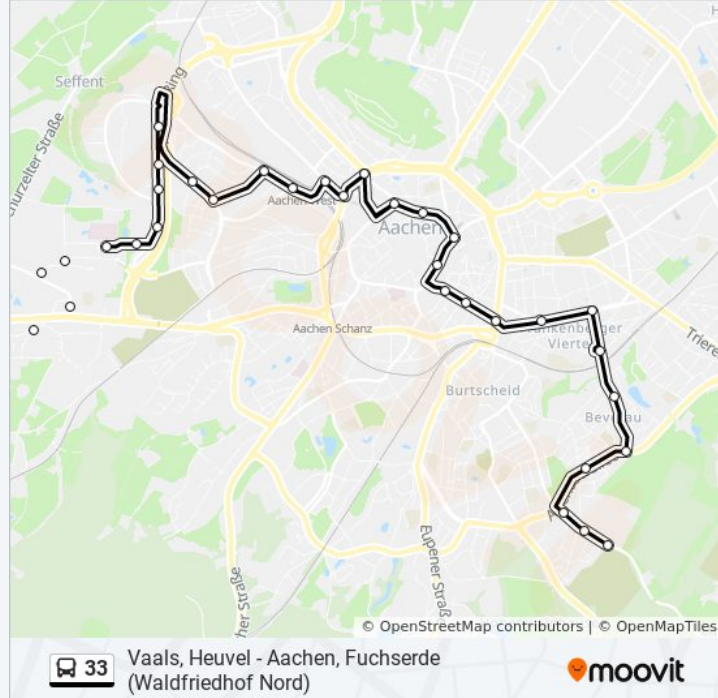

Richtung: Fuchserde

Stationen: 35

Fahrtdauer: 40 Min

Linien Informationen:

Aachen, Driescher Gässchen (Rwth Aachen)

Aachen, Minoritenstraße

Aachen, Bushof

Aachen, Elisenbrunnen

Aachen, Theater

Aachen, Wallstraße

Aachen, Normaluhr

Aachen, Schlossstraße

Aachen, Viktoriaallee

Aachen, Frankenberg

Aachen, Zwanzigmorgen

Aachen, Beverau

Aachen, Vogelsang

Aachen, Buschhausen (Kornelimünsterweg)

Aachen, Löwenstein-Kaserne

Aachen, Fuchserde (Waldfriedhof Nord)

Richtung: Uniklinik

30 Haltestellen

[LINIENPLAN ANZEIGEN](#)

Aachen, Fuchserde (Waldfriedhof Nord)