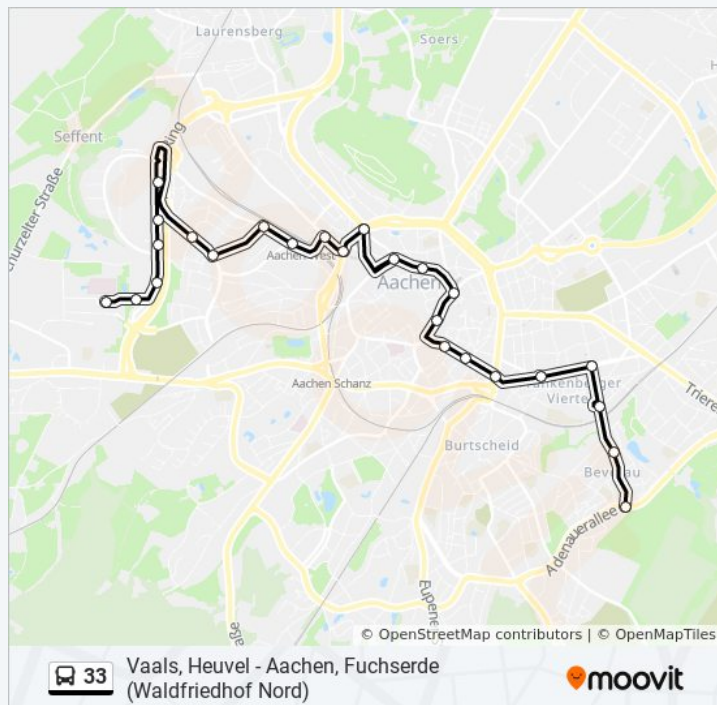

Sonntag 00:28

Buslinie 33 Info

Richtung: Beverau

Stationen: 25

Fahrdauer: 11 Min

Linien Informationen:

Richtung: Eisenbrunnen

17 Haltestellen

[LINIENPLAN ANZEIGEN](#)

Aachen, Uniklinik

Aachen, Worringer Weg

Aachen, Wendlingweg

Aachen, Otto-Blumenthal-Straße

Aachen, Campus Melaten (Physikzentrum)

Aachen, Forckenbeckstraße

Aachen, Auf Der Hörn