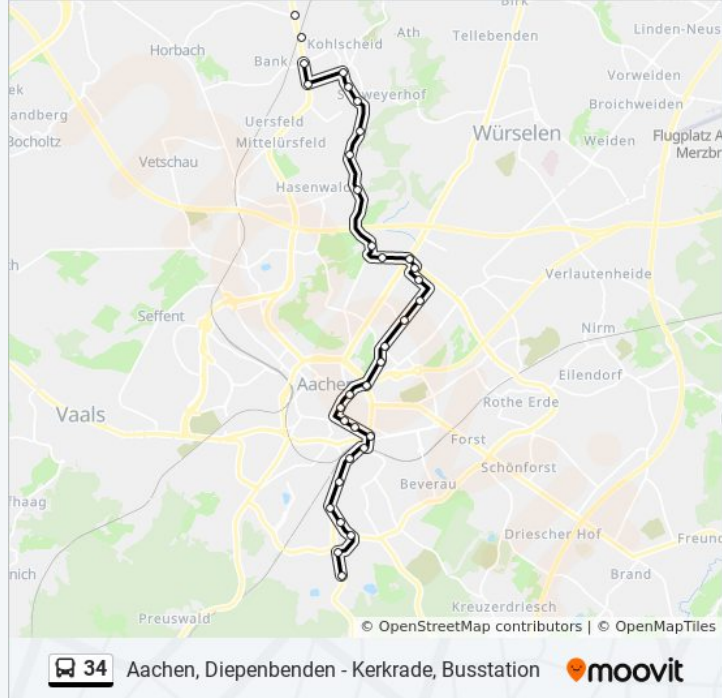

Aachen, Grüner Winkel

Aachen, Lukasstraße

Aachen, am Gut Wolf

Aachen, Lombardenstraße

Aachen, Ungarnplatz

Aachen, Hansemannplatz

Aachen, Bushof

Aachen, Elisenbrunnen

Aachen, Theater

Aachen, Wallstraße

Aachen, Normaluhr

Aachen, Kapitelstraße

Aachen, Burtscheid Hauptstraße

Aachen, Burtscheid Sebastianstraße

Aachen, Ronheider Weg

Aachen, Giselastraße

### Richtung: Diepenbenden

21 Haltestellen

[LINIENPLAN ANZEIGEN](#)

Aachen, Eulershof

Aachen, Feldchen

Aachen, Grüner Winkel

Aachen, Lukasstraße

Aachen, am Gut Wolf