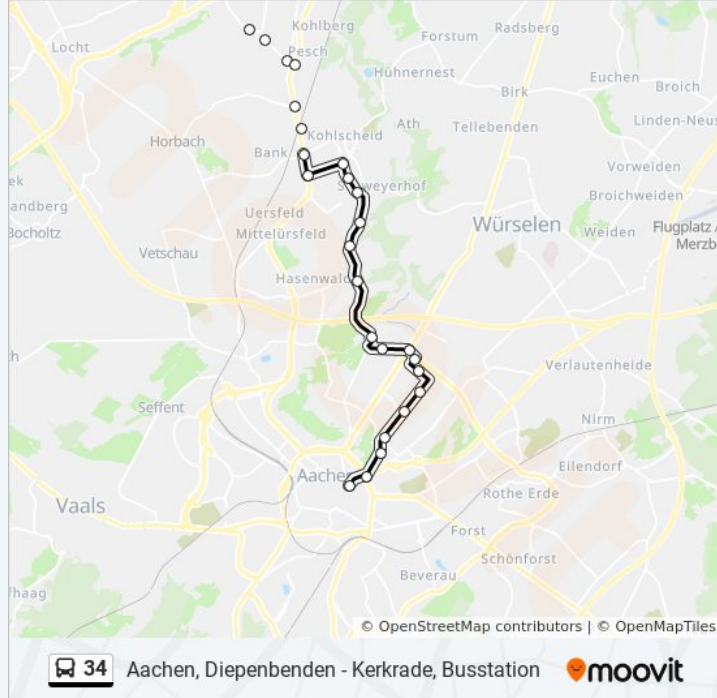

## Buslinie 34 Info

**Richtung:** Aachen Bushof

**Stationen:** 28

**Fahrdauer:** 13 Min

**Linien Informationen:**

Aachen, Eulersweg

Aachen, Eulershof

Aachen, Feldchen

Aachen, Grüner Winkel

Aachen, Lukasstraße

Aachen, am Gut Wolf

Aachen, Lombardenstraße

Aachen, Ungarnplatz

Aachen, Hansemannplatz

Aachen, Bushof

**Richtung: Aachen Bushof (Weiter Als Li. 27)**

19 Haltestellen

[LINIENPLAN ANZEIGEN](#)

- Herzogenrath, Kohlscheid Weststraße
- Herzogenrath, Kohlscheid Technologiepark
- Herzogenrath, Kohlscheid Altes Rathaus
- Herzogenrath, Kohlscheid Kircheichstraße
- Herzogenrath, Kohlscheid Kämpchen
- Herzogenrath, Kohlscheid Rumpen Im Grüntal
- Herzogenrath, Kohlscheid Rumpen Bergstraße
- Aachen, Berensberg
- Aachen, Sonnenweg
- Aachen, Eulersweg
- Aachen, Eulershof
- Aachen, Feldchen
- Aachen, Grüner Winkel
- Aachen, Lukasstraße
- Aachen, am Gut Wolf
- Aachen, Lombardenstraße
- Aachen, Ungarnplatz
- Aachen, Hansemannplatz