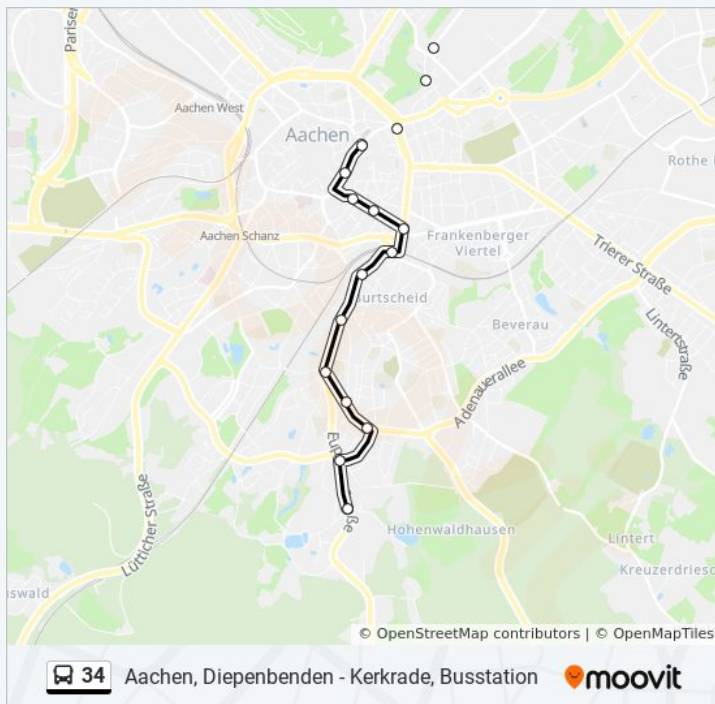

Aachen, Burtscheid Sebastianstraße

Aachen, Ronheider Weg

Aachen, Giselastraße

Aachen, St. Vither Straße

Aachen, Jahnplatz

Aachen, Diepenbenden

### Buslinie 34 Info

**Richtung:** Diepenbenden

**Stationen:** 21

**Fahrdauer:** 15 Min

**Linien Informationen:**