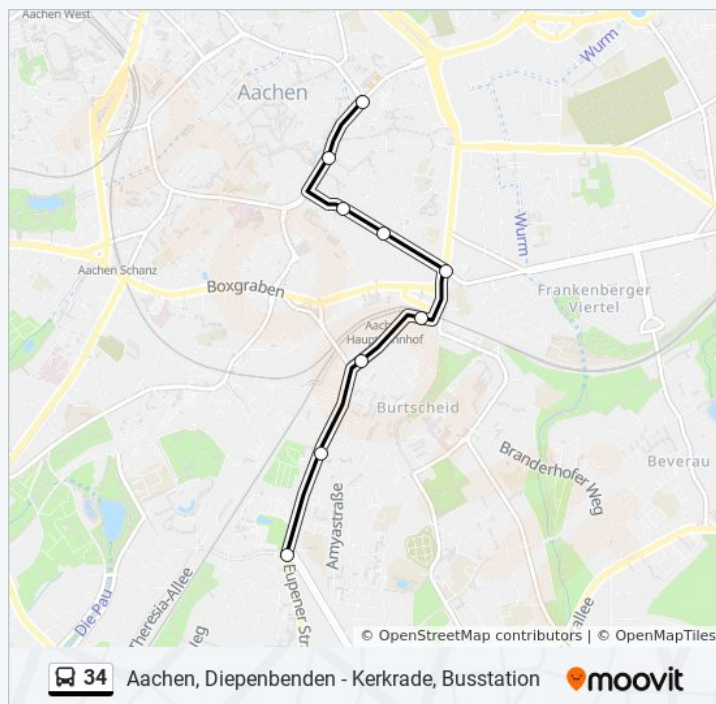

Aachen, Burtscheid Sebastianstraße

Aachen, Ronheider Weg

### Buslinie 34 Info

**Richtung:** Ronheider Weg

**Stationen:** 9

**Fahrdauer:** 13 Min

**Linien Informationen:**

Buslinie 34 Offline Fahrpläne und Netzkarten stehen auf moovitapp.com zur Verfügung. Verwende den [Moovit App](#), um Live Bus Abfahrten, Zugfahrpläne oder U-Bahn Fahrplanzeiten zu sehen, sowie Schritt für Schritt Wegangaben für alle öffentlichen Verkehrsmittel in NRW (nordrhein-westfalen) zu erhalten.