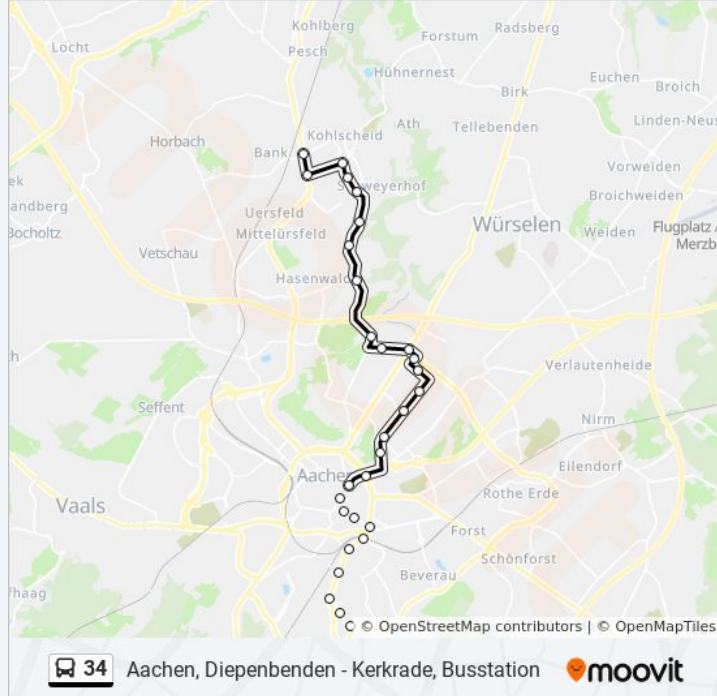

### Buslinie 34 Info

**Richtung:** Kohlscheid Weststraße

**Stationen:** 31

**Fahrdauer:** 20 Min

**Linien Informationen:**

Aachen, Ungarnplatz

Aachen, Lombardenstraße

Aachen, am Gut Wolf

Herzogenrath, Kohlscheid Rumpen Im Grüntal

Herzogenrath, Kohlscheid Kämpchen

Herzogenrath, Kohlscheid Kircheichstraße

Herzogenrath, Kohlscheid Altes Rathaus

Herzogenrath, Kohlscheid Technologiepark

Herzogenrath, Kohlscheid Weststraße

### Richtung: Pannesheide

34 Haltestellen

[LINIENPLAN ANZEIGEN](#)

Aachen, Diepenbenden

Aachen, Jahnplatz

Aachen, St. Vither Straße

Aachen, Giselastraße

Aachen, Ronheider Weg