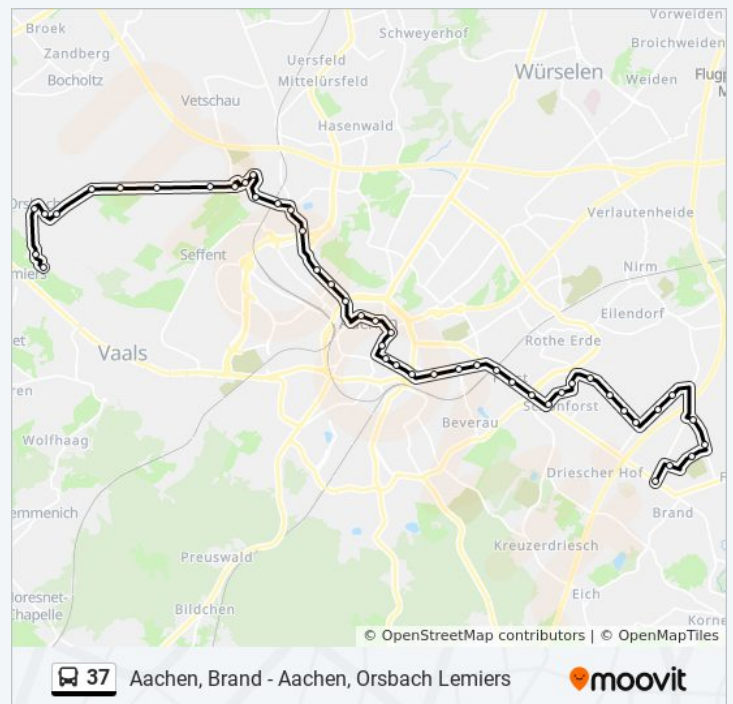

Aachen, Goerdelerstraße

Aachen, Bahnhof Rothe Erde (Bus)

Aachen, Zeppelinstraße

Aachen, Adenauerallee

Aachen, Drosselweg

Aachen, Schwalbenweg

Aachen, Meisenweg

Aachen, Rödgerbach

### Buslinie 37 Info

**Richtung:** Brand Ringstraße (Weiter Als Li. 65)

**Stationen:** 46

**Fahrtdauer:** 62 Min

**Linien Informationen:**

Aachen, Zieglerstraße

Aachen, Gut Weide

Aachen, Debyestraße