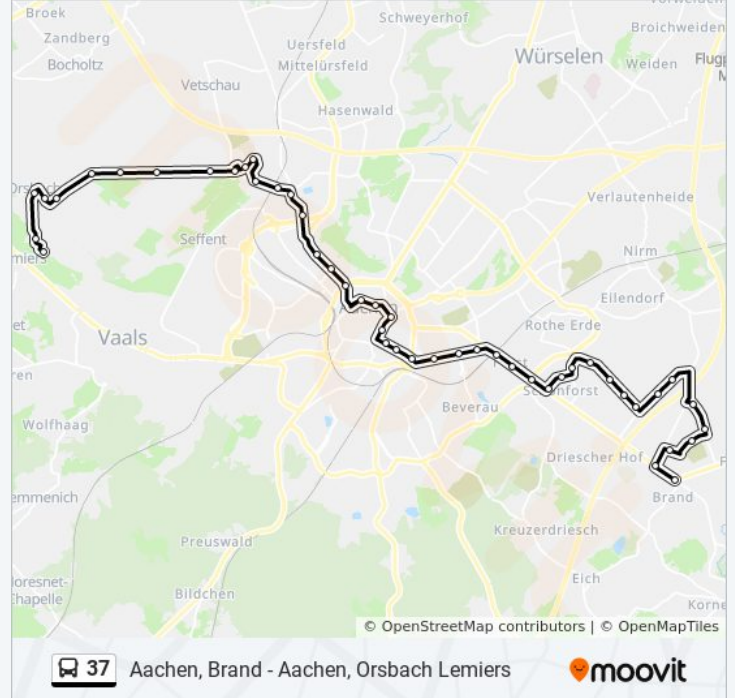

Aachen, Kellershaustraße

Aachen, Brand Hermann-Löns-Straße

Aachen, Brand Erberichshofstraße

Aachen, Brand am Tiergarten

Aachen, Brand Richard-Wagner-Straße  
(Columbarium)

Aachen, Brand Ringstraße

Aachen, Brand

### Richtung: Brand Ringstraße (Weiter Als Li. 65)

46 Haltestellen

[LINIENPLAN ANZEIGEN](#)

Aachen, Orsbach Lemiers

Aachen, Orsbach Lemiers Weiher

Aachen, Orsbach Schule