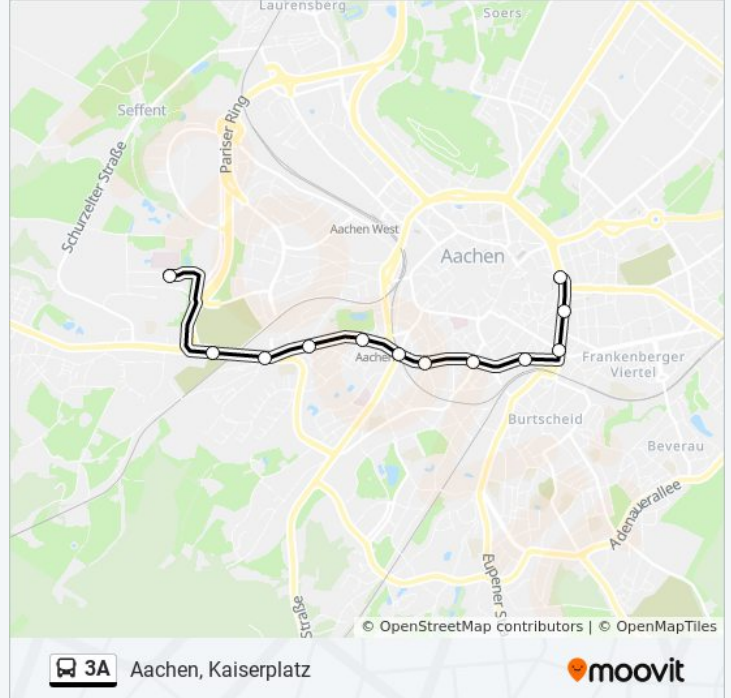

Aachen, Kaiserplatz

[Hol Dir Die App](#)

Die Buslinie 3A (Aachen, Kaiserplatz) hat 5 Routen

(1) Aachen, Kaiserplatz: 05:44(2) Aachen, Ponttor: 00:29 - 23:22(3) Aachen, Uniklinik: 06:37 - 23:59(4) Aachen, Westbahnhof (bus): 05:54

Verwende Moovit, um die nächste Station der Buslinie 3A zu finden und um zu erfahren wann die nächste Buslinie 3A kommt.

Richtung: Aachen, Kaiserplatz

12 Haltestellen

[LINIENPLAN ANZEIGEN](#)

Aachen, Uniklinik
Aachen, Westfriedhof
Aachen, Venskyhäuschen
Aachen, Kuckelkorn
Aachen, Gartenstraße
Aachen, Schanz (Jakobstraße)
Aachen, Luisenhospital
Aachen, Misereor
Aachen, Hauptbahnhof (Bus)
Aachen, Normaluhr
Aachen, Augustastraße (Suermondt-Ludwig-Museum)
Aachen, Kaiserplatz

Buslinie 3A Info

Richtung: Aachen, Kaiserplatz

Stationen: 12

Fahrdauer: 15 Min

Linien Informationen:

Richtung: Aachen, Ponttor

16 Haltestellen

[LINIENPLAN ANZEIGEN](#)

Buslinie 3A Info

Richtung: Aachen, Ponttor

Stationen: 16

Fahrtdauer: 24 Min

Linien Informationen:

Richtung: Aachen, Uniklinik

29 Haltestellen

[LINIENPLAN ANZEIGEN](#)