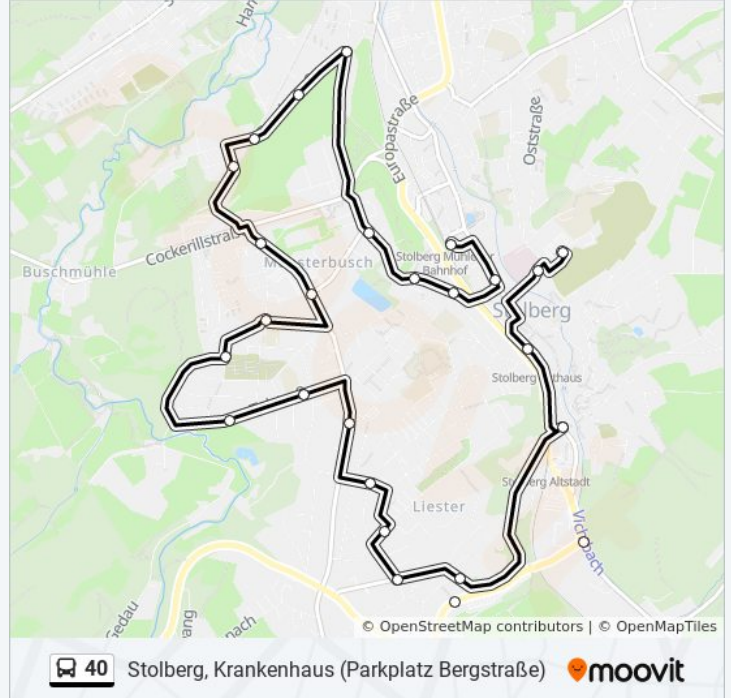

Stolberg, Liester Grüner Weg

Stolberg, Liester Kranensterz

Stolberg, Büsbach Büsbacher Berg

Stolberg, Finkensief

Stolberg, Altstadt (Bus)

Stolberg, Rathaus (Bus)

Stolberg, Krankenhaus

Stolberg, Krankenhaus (Parkplatz Bergstraße)

Buslinie 40 Offline Fahrpläne und Netzkarten stehen auf moovitapp.com zur Verfügung. Verwende den [Moovit App](#), um Live Bus Abfahrten, Zugfahrpläne oder U-Bahn Fahrplanzeiten zu sehen, sowie Schritt für Schritt Wegangaben für alle öffentlichen Verkehrsmittel in NRW (Nordrhein-Westfalen) zu erhalten.

[Über Moovit](#) • [MaaS Lösungen](#) • [Unterstützte Länder](#) • [Mooviter Community](#)

© 2024 Moovit - Alle Rechte vorbehalten

Siehe Live Ankunftszeiten