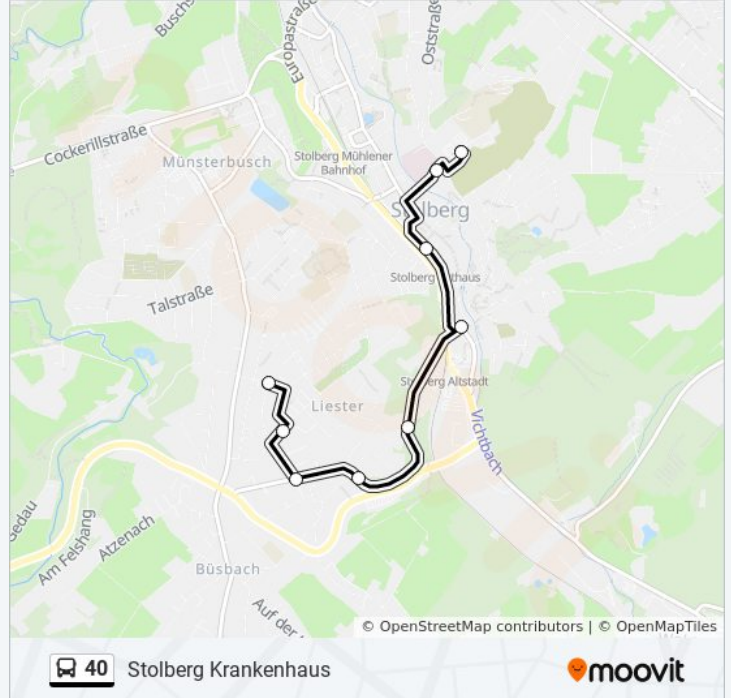

## Richtung: Liester

10 Haltestellen

[LINIENPLAN ANZEIGEN](#)

Stolberg, Krankenhaus (Parkplatz Bergstraße)

Stolberg, Krankenhaus

Stolberg, Rathaus (Bus)

Stolberg, Altstadt (Bus)

Stolberg, Liester Brauereistraße

## Richtung: Stolberg Krankenhaus

10 Haltestellen

[LINIENPLAN ANZEIGEN](#)

- Stolberg, Liester
- Stolberg, Liester Geschwister-Scholl-Platz
- Stolberg, Liester Marie-Juchacz-Park
- Stolberg, Liester Grüner Weg
- Stolberg, Liester Kranensterz
- Stolberg, Liester Brauereistraße
- Stolberg, Altstadt (Bus)
- Stolberg, Rathaus (Bus)
- Stolberg, Krankenhaus
- Stolberg, Krankenhaus (Parkplatz Bergstraße)

## Buslinie 40 Info

**Richtung:** Stolberg Krankenhaus

**Stationen:** 10

**Fahrtdauer:** 11 Min

**Linien Informationen:**

**Richtung: Stolberg Mühlerer Bahnhof (Weiter Als Li. 72)**

28 Haltestellen

[LINIENPLAN ANZEIGEN](#)