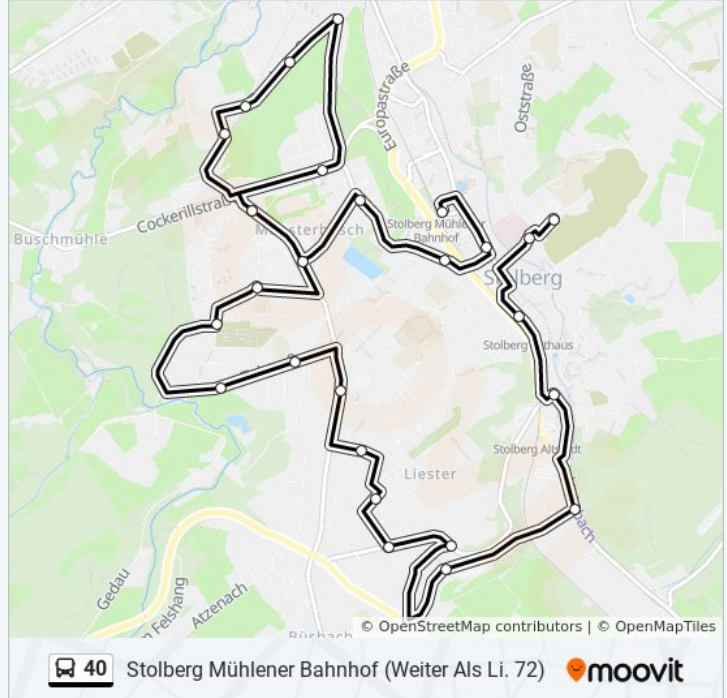

**Buslinie 40 Info**

**Richtung:** Stolberg Mühlerer Bahnhof (Weiter Als Li. 72)

**Stationen:** 28

**Fahrtdauer:** 38 Min

**Linien Informationen:**

- Stolberg, Atsch Schlossberg
- Stolberg, Kohlbusch Buschstraße
- Stolberg, Münsterbusch Kohlbusch Spielplatz
- Stolberg, Münsterbusch Heinrichstraße
- Stolberg, Münsterbusch Mauerstraße (Dlz)
- Stolberg, Münsterbusch Kreuz
- Stolberg, Zinkhütter Hof
- Stolberg, Von-Werner-Straße
- Stolberg, Rosental
- Stolberg, Mühlener Bahnhof (Bus)

**Richtung: Stolberg, Krankenhaus (Parkplatz Bergstraße)**

26 Haltestellen

[LINIENPLAN ANZEIGEN](#)

- Stolberg, Mühlener Bahnhof (Bus)
- Stolberg, Rosental
- Stolberg, Von-Werner-Straße
- Stolberg, Lohrstraße
- Stolberg, Zinkhütter Hof
- Stolberg, Atsch Schlossberg
- Stolberg, Kohlbusch Buschstraße
- Stolberg, Münsterbusch Kohlbusch Spielplatz
- Stolberg, Münsterbusch Heinrichstraße
- Stolberg, Münsterbusch Mauerstraße (Dlz)
- Stolberg, Münsterbusch Kreuz
- Stolberg, Münsterbusch Schule
- Stolberg, Münsterbusch Friedhof
- Stolberg, Münsterbusch am Südhang
- Stolberg, Münsterbusch am Haselbusch
- Stolberg, Liester
- Stolberg, Liester Geschwister-Scholl-Platz
- Stolberg, Liester Marie-Juchacz-Park