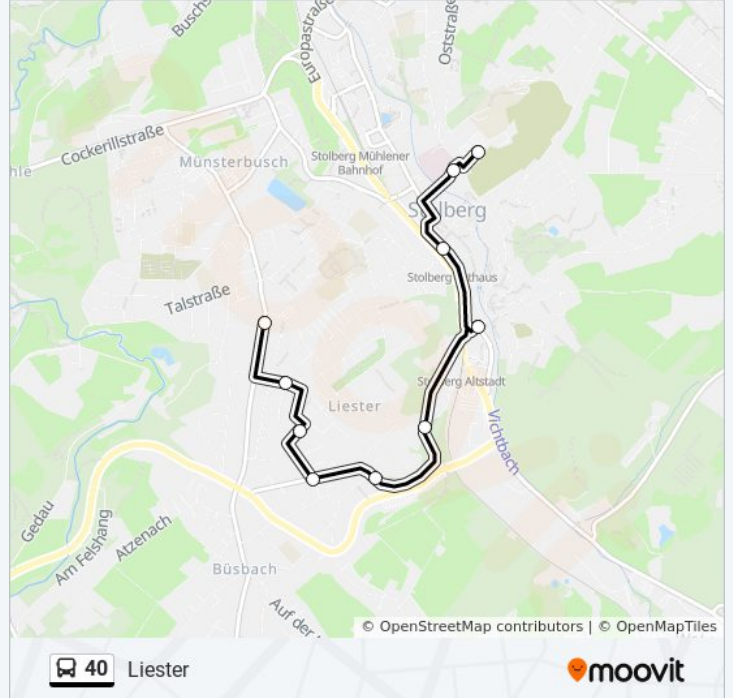

## Richtung: Liester

10 Haltestellen

[LINIENPLAN ANZEIGEN](#)

Stolberg, Krankenhaus (Parkplatz Bergstraße)

Stolberg, Krankenhaus

Stolberg, Rathaus (Bus)

Stolberg, Altstadt (Bus)

Stolberg, Liester Brauereistraße

## Buslinie 40 Info

**Richtung:** Liester

**Stationen:** 10

**Fahrdauer:** 12 Min

**Linien Informationen:**

## Richtung: Stolberg Krankenhaus

10 Haltestellen

[LINIENPLAN ANZEIGEN](#)

- Stolberg, Liester
- Stolberg, Liester Geschwister-Scholl-Platz
- Stolberg, Liester Marie-Juchacz-Park
- Stolberg, Liester Grüner Weg
- Stolberg, Liester Kranensterz
- Stolberg, Liester Brauereistraße
- Stolberg, Altstadt (Bus)
- Stolberg, Rathaus (Bus)
- Stolberg, Krankenhaus
- Stolberg, Krankenhaus (Parkplatz Bergstraße)

## Buslinie 40 Info

**Richtung:** Stolberg Krankenhaus

**Stationen:** 10

**Fahrtdauer:** 11 Min

**Linien Informationen:**

**Richtung: Stolberg Mühlerer Bahnhof (Weiter Als Li. 72)**

28 Haltestellen

[LINIENPLAN ANZEIGEN](#)