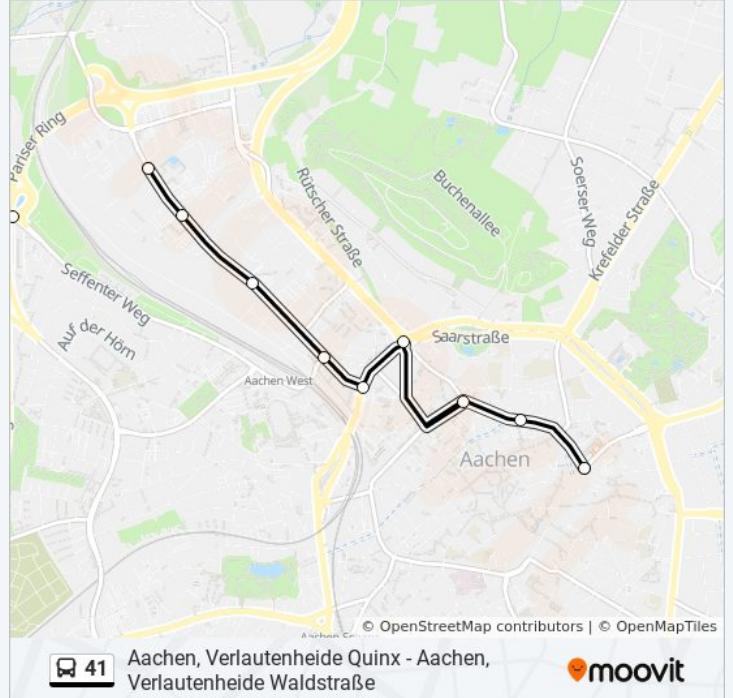

Stationen: 5

Fahrdauer: 7 Min

Linien Informationen:

Richtung: Aachen Bushof (Weiter Als Li. 31)

17 Haltestellen

[LINIENPLAN ANZEIGEN](#)

- Aachen, Uniklinik
- Aachen, Worringer Weg
- Aachen, Wendlingweg
- Aachen, Rabentalweg (Mensa Vita)
- Aachen, Wilfried-König-Straße
- Aachen, Maria-Lipp-Straße
- Aachen, Floriansdorf
- Aachen, Hörn Brücke
- Aachen, Süsterau
- Aachen, Europadorf
- Aachen, Süsterfeld
- Aachen, Westbahnhof (Bus)
- Aachen, Audimax
- Aachen, Ponttor
- Aachen, Driescher Gässchen (Rwth Aachen)
- Aachen, Minoritenstraße
- Aachen, Bushof

Buslinie 41 Fahrpläne

Abfahrzeiten in Richtung Aachen Bushof (weiter Als Li. 31)

Montag	06:10 - 06:56
Dienstag	06:10 - 06:56
Mittwoch	06:10 - 06:56
Donnerstag	06:10 - 06:56
Freitag	Kein Betrieb
Samstag	Kein Betrieb
Sonntag	Kein Betrieb

Buslinie 41 Info

Richtung: Aachen Bushof (Weiter Als Li. 31)

Stationen: 17

Fahrtdauer: 12 Min

Linien Informationen:

Richtung: Aachen, Uniklinik

30 Haltestellen

[LINIENPLAN ANZEIGEN](#)

Aachen, Uniklinik

Richtung: Verlautenheide Waldstraße

30 Haltestellen

[LINIENPLAN ANZEIGEN](#)

Aachen, Uniklinik

Aachen, Worringer Weg

Aachen, Wendlingweg

Aachen, Rabentalweg (Mensa Vita)