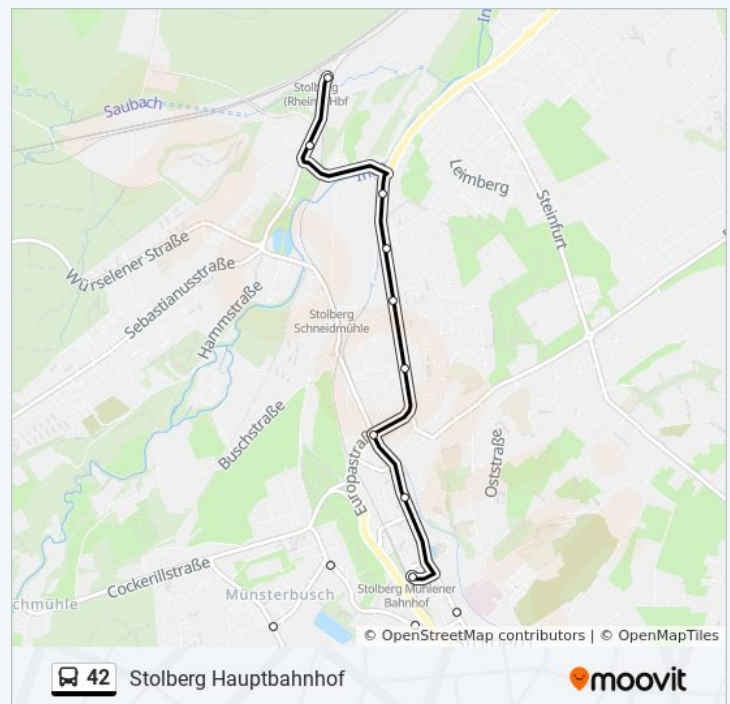

Stolberg, Mausbach Krewinkel

Stolberg, Mausbach Franzosenkreuz

Stolberg, Mausbach Bürgermeisteramt

Stolberg, Mausbach Kirche

Stolberg, Mausbach Fleuth

Stolberg, Sportpark Dörenberg

Stolberg, Vicht Wingertsberg

Stolberg, Vicht Brücke

Stolberg, Vicht Kirche

Stolberg, Vicht Brücke

Stolberg, Vicht Nachtigällchen

Stolberg, Hammer Breinigerberg Waldschänke

Stolberg, Breinig Breinigerberg

Stolberg, Breinig Siedlung

Stolberg, Breinig Gartengasse

Stolberg, Breinig Entengasse

Stolberg, Breinig Auf Der Geiß

Stolberg, Breinig Schützheide

Stolberg, Breinig Barbarastraße

Stolberg, Breinig Breinigerheide

Stolberg, Breinig Weiherstraße

Stolberg, Dorff

Stolberg, Dorff Hahnenkreuz

Stolberg, Büsbach Tiefental

Stolberg, Büsbach Kirche

Stolberg, Büsbach Markt

Stolberg, Büsbach Aachener Straße

Stolberg, Münsterbusch Prämienstraße

Stolberg, Liester

Stolberg, Münsterbusch Kreuz

Stolberg, Zinkhütter Hof

Stolberg, Von-Werner-Straße

Stolberg, Rosental

Donnerstag	05:05 - 23:45
Freitag	05:05 - 23:45
Samstag	06:38 - 23:45
Sonntag	09:28 - 23:45

Buslinie 42 Info

Richtung: Stolberg Hauptbahnhof

Stationen: 44

Fahrtdauer: 49 Min

Linien Informationen: