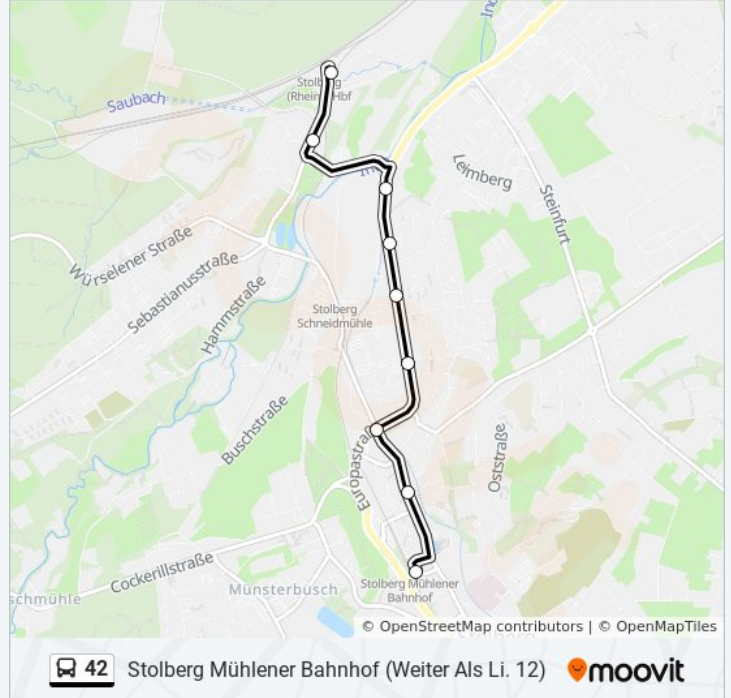

## Richtung: Stolberg Mühlerer Bahnhof (Weiter Als Li. 72)

33 Haltestellen

[LINIENPLAN ANZEIGEN](#)

- Stolberg, Zweifall Solchbachtal
- Stolberg, Zweifall
- Stolberg, Zweifall Kirche
- Stolberg, Zweifall Brücke
- Stolberg, Zweifall Sägewerk
- Stolberg, Vicht Jägersfahrt
- Stolberg, Vicht Fischbachstraße
- Stolberg, Vicht Kirche
- Stolberg, Vicht Brücke
- Stolberg, Vicht Nachtigällchen
- Stolberg, Hammer Breinigerberg Waldschänke
- Stolberg, Breinig Breinigerberg
- Stolberg, Breinig Siedlung
- Stolberg, Breinig Gartengasse
- Stolberg, Breinig Entengasse
- Stolberg, Breinig Auf Der Geiß
- Stolberg, Breinig Schützheide
- Stolberg, Breinig Barbarastraße