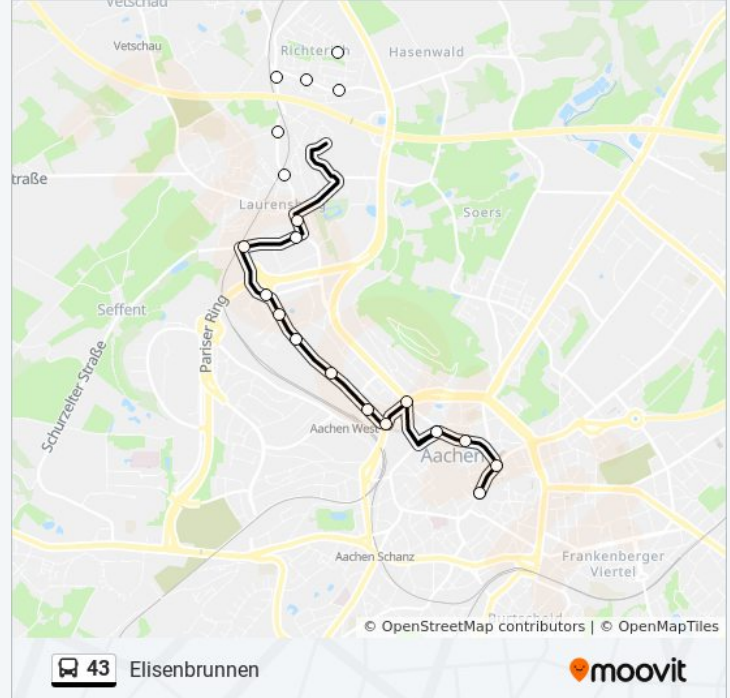

Aachen, Laurensberg Rosenhügel

Aachen, Laurensberg

Aachen, Laurensberg Teichwinkel

Aachen, Laurensberg Viadukt

Aachen, Gewerbegebiet Schlottfeld

Aachen, Süsterau

Buslinie 43 Fahrpläne

Abfahrzeiten in Richtung Eisenbrunnen

Montag	08:40 - 22:19
Dienstag	08:40 - 22:19
Mittwoch	08:40 - 22:19
Donnerstag	08:40 - 22:19
Freitag	10:19 - 22:19
Samstag	08:49 - 22:19
Sonntag	10:19 - 22:19

Buslinie 43 Info

Richtung: Eisenbrunnen

Stationen: 20

Fahrtdauer: 23 Min

Linien Informationen:

Aachen, Europadorf

Aachen, Süsterfeld

Aachen, Westbahnhof (Bus)

Aachen, Audimax

Aachen, Ponttor

Aachen, Driescher Gässchen (Rwth Aachen)

Aachen, Minoritenstraße

Aachen, Bushof

Aachen, Elisenbrunnen

Richtung: Laurensberg

13 Haltestellen

[LINIENPLAN ANZEIGEN](#)

Aachen, Bushof

Aachen, Minoritenstraße