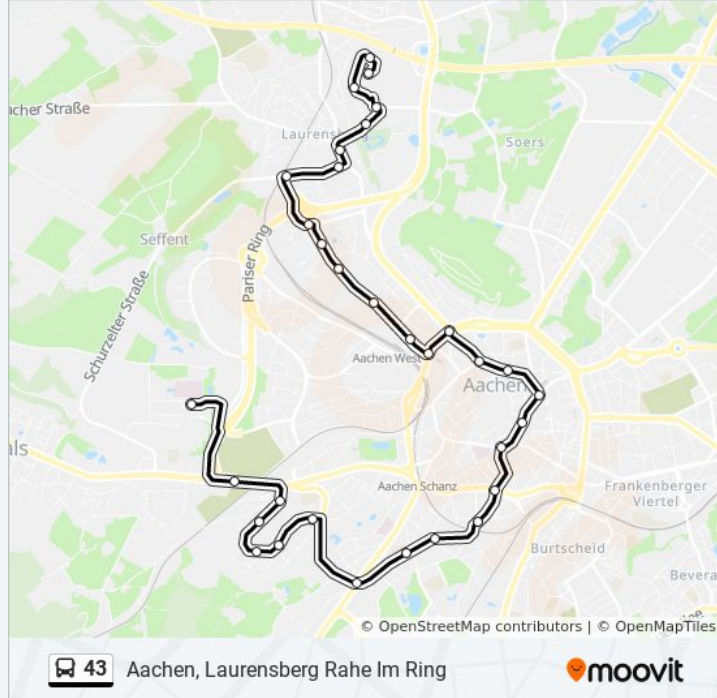

Buslinie 43 Info

Richtung: Aachen, Laurensberg Rahe Im Ring

Stationen: 32

Fahrtdauer: 44 Min

Linien Informationen:

Aachen, Driescher Gässchen (Rwth Aachen)

Aachen, Ponttor

Aachen, Audimax

Aachen, Westbahnhof (Bus)

Aachen, Süsterfeld

Aachen, Europadorf

Aachen, Süsterau

Aachen, Gewerbegebiet Schlottfeld

Aachen, Laurensberg Viadukt

Aachen, Laurensberg Teichwinkel

Aachen, Laurensberg

Aachen, Laurensberg Adele-Weidtmann-Straße

Aachen, Laurensberg Schlossweiherstraße

Aachen, Laurensberg Tittardshang

Aachen, Laurensberg am Beulardstein

Aachen, Laurensberg Rahe Im Ring

Richtung: Aachen, Uniklinik

31 Haltestellen

[LINIENPLAN ANZEIGEN](#)

Aachen, Laurensberg Rahe Im Ring

Aachen, Laurensberg Tittardshang

Aachen, Laurensberg Schlossweiherstraße

Aachen, Laurensberg Adele-Weidtmann-Straße

Aachen, Laurensberg