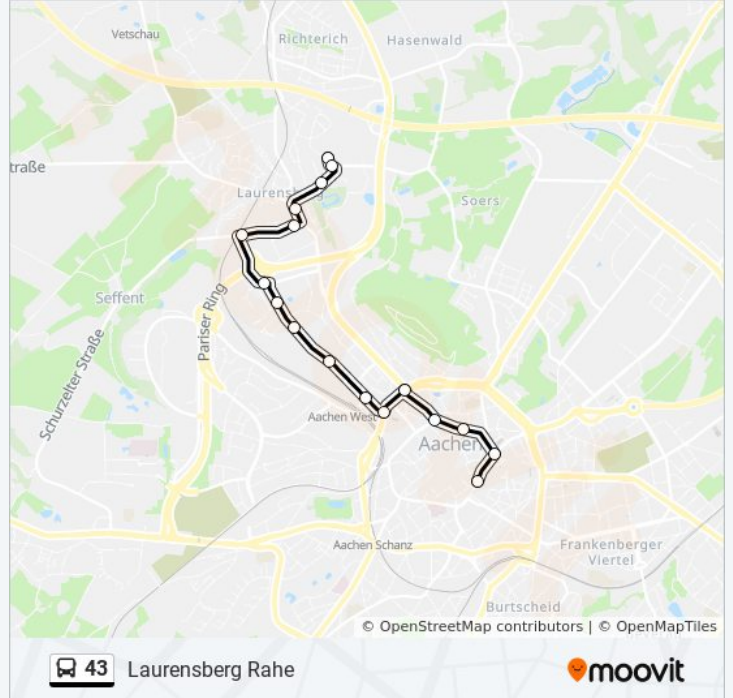

Richtung: Laurensberg (Kohlscheid Bank)

Stationen: 13

Fahrtdauer: 12 Min

Linien Informationen:

Richtung: Laurensberg Rahe

17 Haltestellen

[LINIENPLAN ANZEIGEN](#)

- Aachen, Elisenbrunnen
- Aachen, Bushof
- Aachen, Minoritenstraße
- Aachen, Driescher Gässchen (Rwth Aachen)
- Aachen, Ponttor
- Aachen, Audimax
- Aachen, Westbahnhof (Bus)
- Aachen, Süsterfeld
- Aachen, Europadorf
- Aachen, Süsterau
- Aachen, Gewerbegebiet Schlottfeld
- Aachen, Laurensberg Viadukt
- Aachen, Laurensberg Teichwinkel
- Aachen, Laurensberg
- Aachen, Laurensberg Adele-Weidtmann-Straße
- Aachen, Laurensberg Schlossweiherstraße
- Aachen, Laurensberg Rahe

Richtung: Laurensberg Rahe

Stationen: 17

Fahrtdauer: 19 Min

Linien Informationen:

Richtung: Laurensberg Rahe Im Ring

19 Haltestellen

[LINIENPLAN ANZEIGEN](#)

Aachen, Elisenbrunnen
 Aachen, Bushof
 Aachen, Minoritenstraße
 Aachen, Driescher Gässchen (Rwth Aachen)
 Aachen, Ponttor
 Aachen, Audimax
 Aachen, Westbahnhof (Bus)
 Aachen, Süsterfeld
 Aachen, Europadorf
 Aachen, Süsterau
 Aachen, Gewerbegebiet Schlottfeld
 Aachen, Laurensberg Viadukt
 Aachen, Laurensberg Teichwinkel
 Aachen, Laurensberg
 Aachen, Laurensberg Adele-Weidtmann-Straße
 Aachen, Laurensberg Schlossweiherstraße
 Aachen, Laurensberg Tittardshang
 Aachen, Laurensberg am Beulardstein