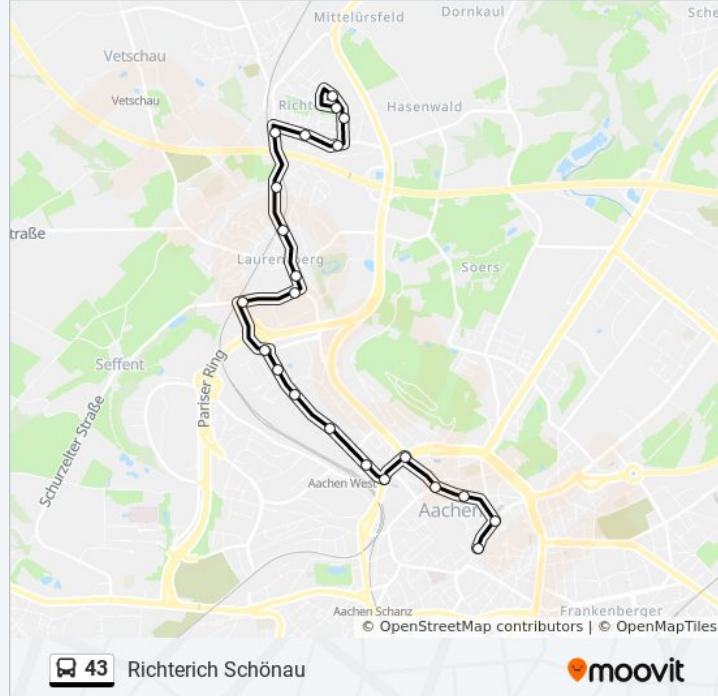

Buslinie 43 Info

Richtung: Richterich Schönau

Stationen: 22

Fahrdauer: 21 Min

Linien Informationen:

Aachen, Richterich Landgraben

Aachen, Richterich Hasenwaldstraße

Aachen, Richterich Schönauer Hang

Aachen, Richterich Siedlung Schönau

Richtung: Süsterau

9 Haltestellen

[LINIENPLAN ANZEIGEN](#)

Aachen, Bushof

Aachen, Minoritenstraße

Aachen, Driescher Gässchen (Rwth Aachen)

Aachen, Ponttor