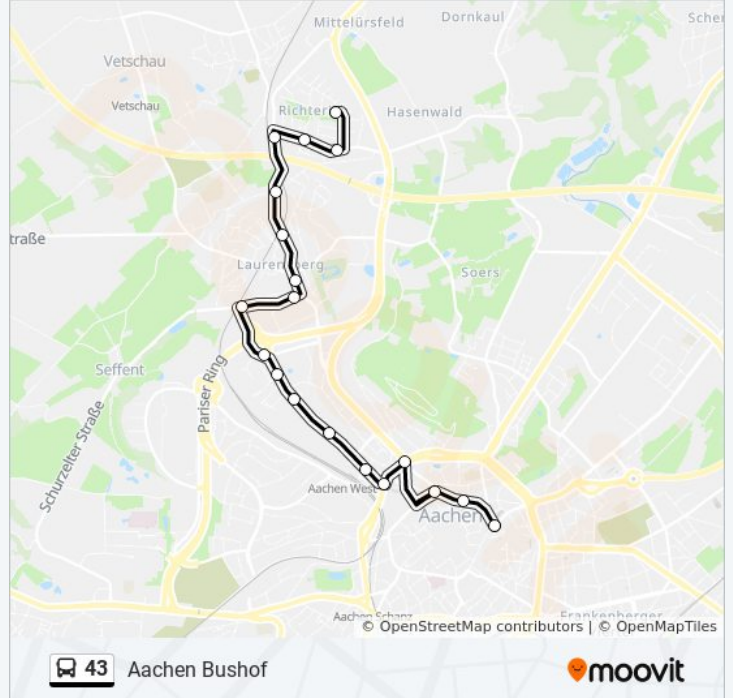

Aachen, Driescher Gässchen (Rwth Aachen)

Aachen, Minoritenstraße

Aachen, Bushof

Buslinie 43 Fahrpläne

Abfahrzeiten in Richtung Aachen Bushof

Montag	05:21 - 23:06
Dienstag	05:21 - 23:06
Mittwoch	05:21 - 23:06
Donnerstag	05:21 - 23:06
Freitag	09:19 - 23:06
Samstag	06:15 - 23:06
Sonntag	09:19

Buslinie 43 Info**Richtung:** Aachen Bushof**Stationen:** 19**Fahrdauer:** 21 Min**Linien Informationen:**

Richtung: Aachen, Laurensberg Rahe

30 Haltestellen

[LINIENPLAN ANZEIGEN](#)

- Aachen, Uniklinik
- Aachen, Westfriedhof
- Aachen, Hanbruch Schwimmhalle West Ulla-Klinger-H.
- Aachen, Kronenberg
- Aachen, am Friedrich
- Aachen, am Backes
- Aachen, am Neuenhof
- Aachen, Preusweg
- Aachen, Couven-Gymnasium
- Aachen, Barbarossaplatz
- Aachen, Reumontstraße
- Aachen, Misereor
- Aachen, Alter Posthof
- Aachen, Elisenbrunnen
- Aachen, Bushof
- Aachen, Minoritenstraße
- Aachen, Driescher Gässchen (Rwth Aachen)
- Aachen, Ponttor