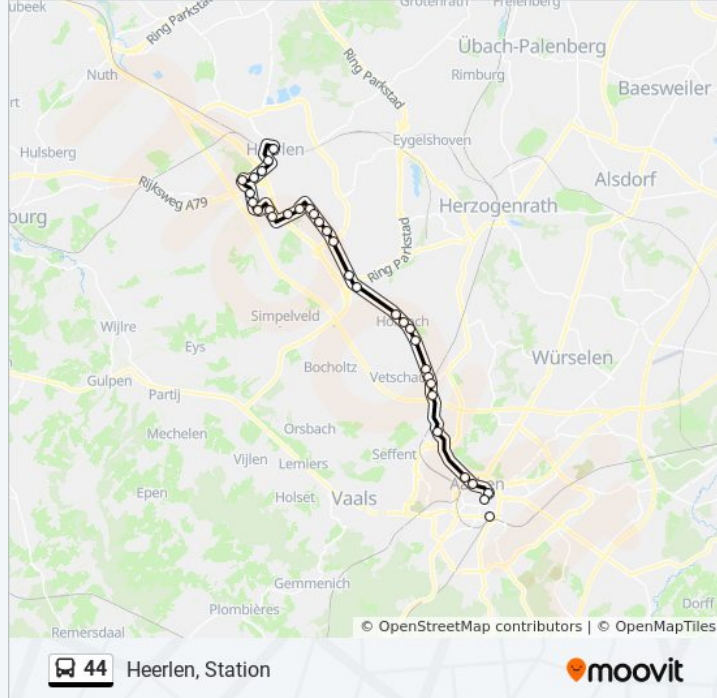

Buslinie 44 Info

Richtung: Heerlen, Station

Stationen: 33

Fahrdauer: 51 Min

Linien Informationen:

Heerlen, Heerlerbaan Bautscherweg

Heerlen, Heerlerbaan Kerk

Heerlen, Heerlerbaan Bradleystraat

Heerlen, Heerlerbaan Zandweg

Heerlen, Peschstraat

Heerlen, Zuyderland MC

Heerlen, Welten Henri Dunantstraat

Heerlen, Welten Tichelbeekstraat

Heerlen, Welten De Thun

Heerlen, Welten Prof. Lambertstraat

Heerlen, Welten Hogeschool Zuyd

Heerlen, Welten Pijsweg

Heerlen, Welten Douvenrade

Heerlen, Theater

Heerlen, Station

Richtung: Horbach

20 Haltestellen

[LINIENPLAN ANZEIGEN](#)

Heerlen, Station