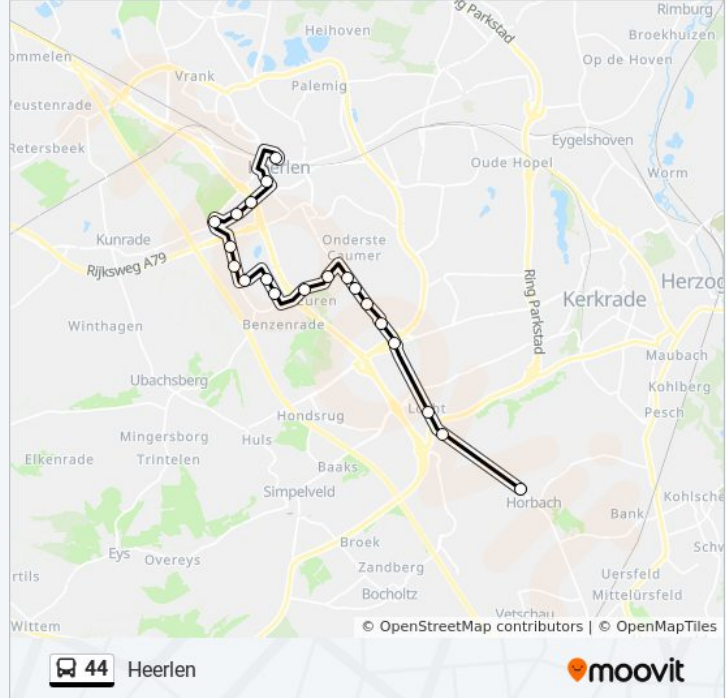

Heerlen, Welten Pijnsweg

Heerlen, Welten Douvenrade

Buslinie 44 Fahrpläne

Abfahrzeiten in Richtung Heerlen

Montag	Kein Betrieb
Dienstag	Kein Betrieb
Mittwoch	Kein Betrieb
Donnerstag	Kein Betrieb
Freitag	Kein Betrieb
Samstag	07:48 - 18:09
Sonntag	09:49

Buslinie 44 Info

Richtung: Heerlen

Stationen: 20

Fahrtdauer: 28 Min

Linien Informationen:

Heerlen, Theater

Heerlen, Station

Richtung: Heerlen, Station

33 Haltestellen

[LINIENPLAN ANZEIGEN](#)

- Aachen, Hauptbahnhof (Bus)
- Aachen, Elisenbrunnen
- Aachen, Bushof
- Aachen, Driescher Gässchen (Rwth Aachen)
- Aachen, Ponttor
- Aachen, Laurensberg
- Aachen, Richterich Berensberger Straße
- Aachen, Richterich Hander Weg
- Aachen, Richterich Kirche
- Aachen, Richterich Vetschauer Weg
- Aachen, Horbach Forsterheide
- Aachen, Horbach Linde
- Aachen, Horbach Kirche
- Aachen, Horbach
- Aachen, Horbach Locht Zollmuseum
- Kerkrade, Locht Crombacherstraat
- Kerkrade, Parkstad Stadion
- Heerlen, Heerlerbaan Rukker

Buslinie 44 Info

Richtung: Heerlen, Station

Stationen: 33

Fahrdauer: 51 Min

Linien Informationen:

Heerlen, Heerlerbaan Bautscherweg

Heerlen, Heerlerbaan Kerk

Heerlen, Heerlerbaan Bradleystraat