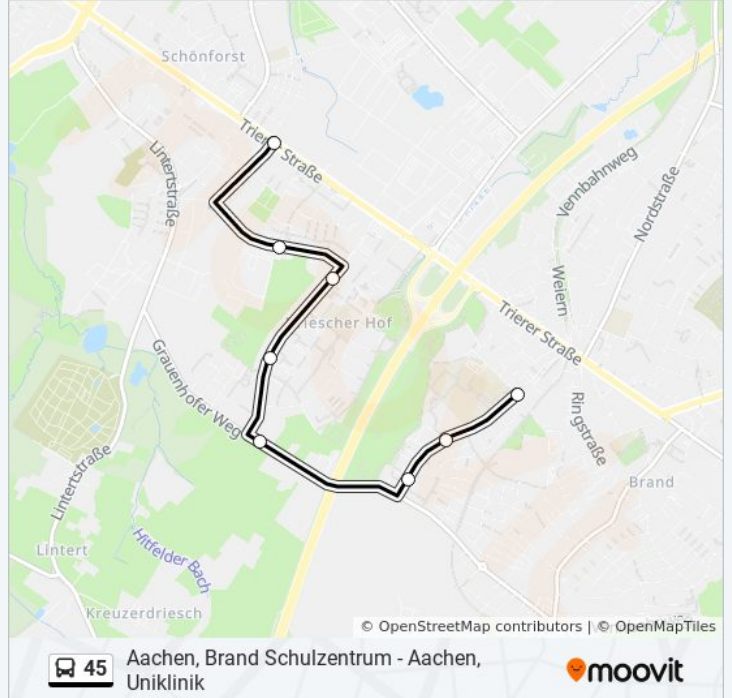

Buslinie 45 Fahrpläne

Abfahrzeiten in Richtung Aachen Trierer Platz

Montag	05:17
Dienstag	05:17
Mittwoch	05:17
Donnerstag	05:17
Freitag	Kein Betrieb
Samstag	05:07
Sonntag	Kein Betrieb

Buslinie 45 Info

Richtung: Aachen Trierer Platz

Stationen: 8

Fahrtdauer: 8 Min

Linien Informationen:

Richtung: Aachen, Brand

36 Haltestellen

[LINIENPLAN ANZEIGEN](#)

- Aachen, Uniklinik
- Aachen, Steinbergweg
- Aachen, Kullen
- Aachen, Philipp-Neri-Weg (Reutershag)
- Aachen, Reutershag
- Aachen, Steppenberg
- Aachen, Westfriedhof
- Aachen, Venskyhäuschen
- Aachen, Kuckelkorn
- Aachen, Gartenstraße
- Aachen, Schanz (Vaalser Straße)
- Aachen, Karlsgraben
- Aachen, Annastraße (Hans-Stercken-Platz)
- Aachen, Alter Posthof
- Aachen, Elisenbrunnen
- Aachen, Bushof
- Aachen, Hansemannplatz
- Aachen, Kaiserplatz