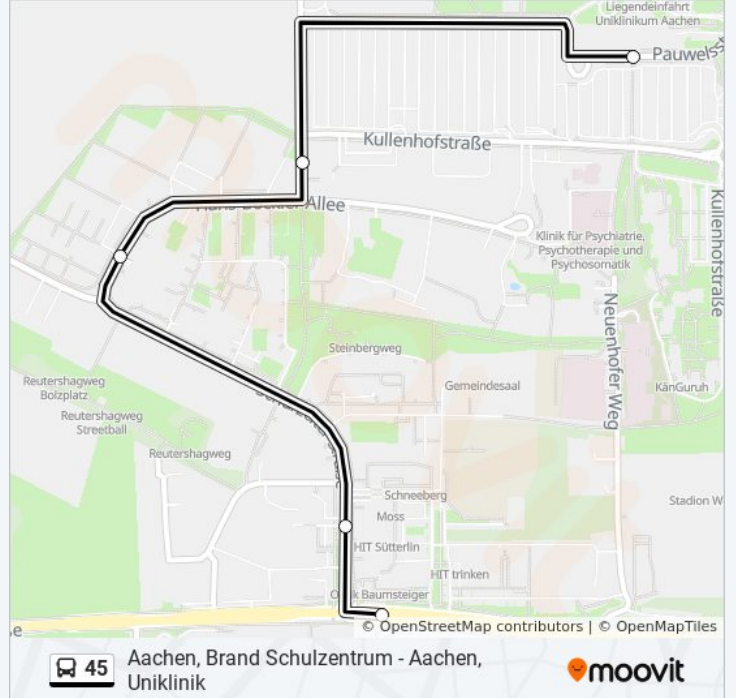

Buslinie 45 Info

Richtung: Aachen Bushof (Weiter Als Li. 25)

Stationen: 8

Fahrdauer: 9 Min

Linien Informationen:

Richtung: Aachen Bushof (Weiter Als Li. 35)

5 Haltestellen

[LINIENPLAN ANZEIGEN](#)

- Aachen, Uniklinik
- Aachen, Steinbergweg
- Aachen, Kullen
- Aachen, Philipp-Neri-Weg (Reutershag)
- Aachen, Reutershag

Buslinie 45 Fahrpläne

Abfahrzeiten in Richtung Aachen Bushof (weiter Als Li. 35)

Montag	19:47
Dienstag	19:47
Mittwoch	19:47
Donnerstag	19:47
Freitag	06:38
Samstag	19:46
Sonntag	06:38

Buslinie 45 Info

Richtung: Aachen Bushof (Weiter Als Li. 35)

Stationen: 5

Fahrdauer: 4 Min

Linien Informationen:

Richtung: Aachen Trierer Platz

8 Haltestellen

[LINIENPLAN ANZEIGEN](#)