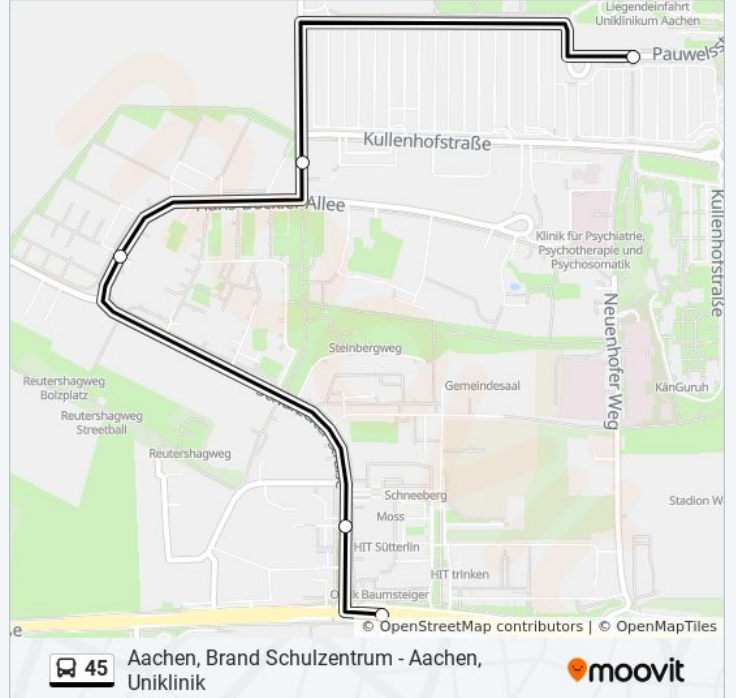

45

Aachen, Brand Schulzentrum - Aachen, Uniklinik

Hol Dir Die App

Die Buslinie 45 (Aachen, Brand Schulzentrum - Aachen, Uniklinik) hat 9 Routen

(1) Aachen Bushof (weiter Als Li. 25): 06:08(2) Aachen Bushof (weiter Als Li. 25): 04:47(3) Aachen Bushof (weiter Als Li. 35): 19:47(4) Aachen Trierer Platz: 05:17(5) Aachen, Brand: 05:23 - 23:23(6) Brand Schulzentrum: 07:25 - 21:53(7) Uniklinik: 04:32 - 23:17

Verwende Moovit, um die nächste Station der Buslinie 45 zu finden und um zu erfahren wann die nächste Buslinie 45 kommt.

Richtung: Aachen Bushof (Weiter Als Li. 25)

5 Haltestellen

[LINIENPLAN ANZEIGEN](#)

Aachen, Uniklinik

Aachen, Steinbergweg

Aachen, Kullen

Aachen, Philipp-Neri-Weg (Reutershag)

Aachen, Reutershag

Buslinie 45 Fahrpläne

Abfahrzeiten in Richtung Aachen Bushof (weiter Als Li. 25)

Montag	Kein Betrieb
Dienstag	Kein Betrieb
Mittwoch	Kein Betrieb
Donnerstag	Kein Betrieb
Freitag	06:08
Samstag	Kein Betrieb
Sonntag	06:08

Buslinie 45 Info

Richtung: Aachen Bushof (Weiter Als Li. 25)

Stationen: 5

Fahrdauer: 4 Min

Linien Informationen:

Richtung: Aachen Bushof (Weiter Als Li. 25)

8 Haltestellen

[LINIENPLAN ANZEIGEN](#)