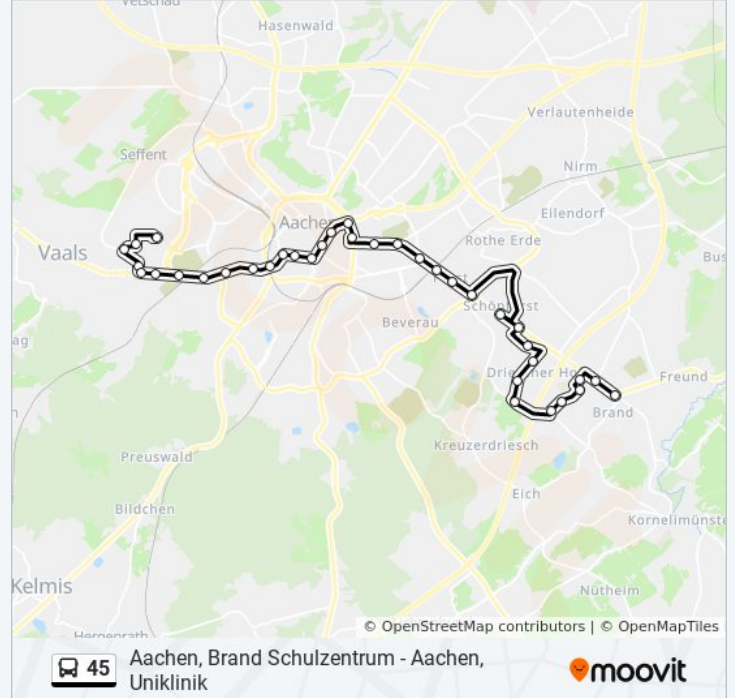

Aachen, Gut Grauenhof

Aachen, Brander Feld

Aachen, Brand Schagenstraße

Aachen, Brand Schulzentrum

Aachen, Brand Heussstraße

Aachen, Brand Ringstraße

Aachen, Brand

Richtung: Brand Schulzentrum

33 Haltestellen

[LINIENPLAN ANZEIGEN](#)

Aachen, Uniklinik

Aachen, Steinbergweg

Aachen, Kullen

Aachen, Philipp-Neri-Weg (Reutershag)

Aachen, Reutershag

Aachen, Steppenberg