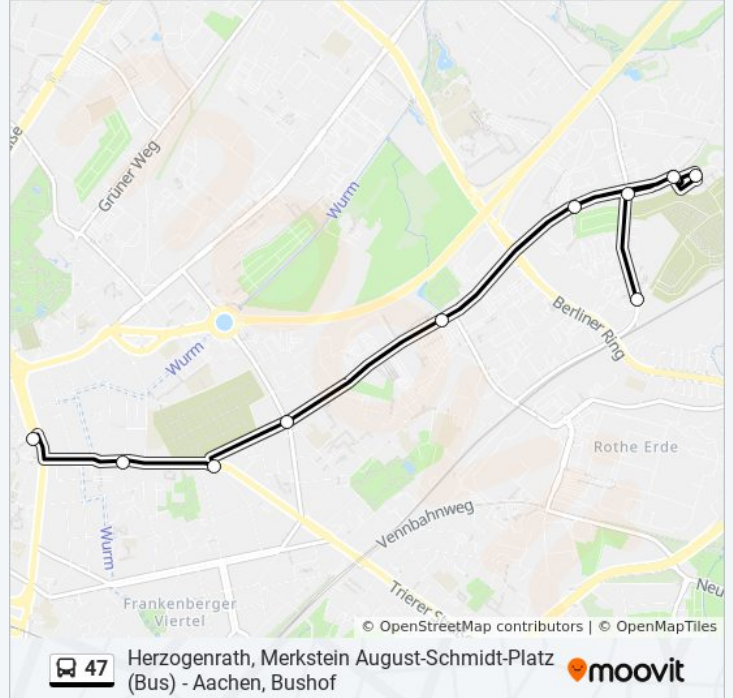

Buslinie 47 Info

Richtung: Ponttor

Stationen: 10

Fahrdauer: 11 Min

Linien Informationen:

Richtung: Richterich Schönauer Friede

27 Haltestellen

[LINIENPLAN ANZEIGEN](#)