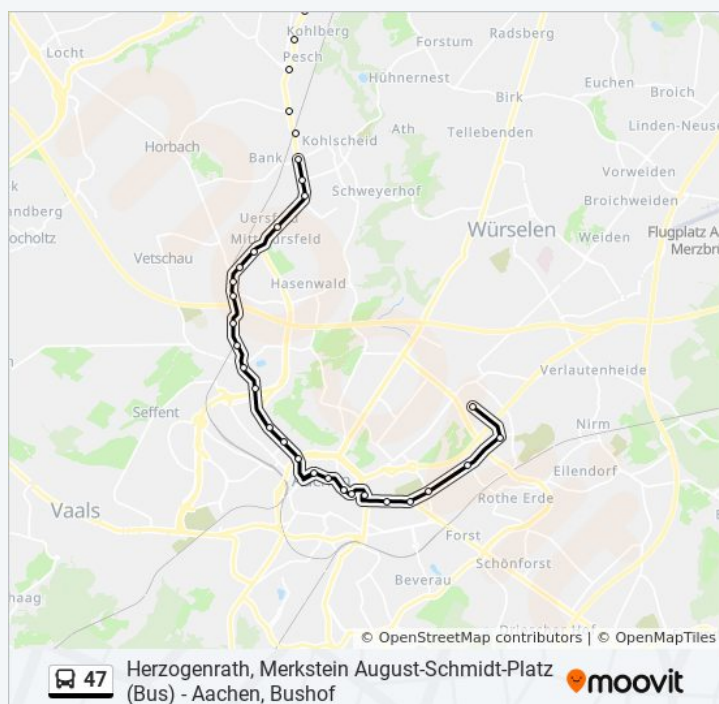

Buslinie 47 Info

Richtung: Hüls Schulzentrum

Stationen: 46

Fahrdauer: 37 Min

Linien Informationen:

Herzogenrath, Kohlscheid Kircheich
 Aachen, Richterich Ürsfeld
 Aachen, Richterich Schönauer Friede
 Aachen, Richterich Schloss-Schönau-Straße
 Aachen, Richterich Rathaus
 Aachen, Richterich Berensberger Straße
 Aachen, Laurensberg Haus Linde
 Aachen, Laurensberg Rosenhügel
 Aachen, Laurensberg
 Aachen, Laurensberg Wildbach
 Aachen, Jupp-Müller-Straße
 Aachen, Bendplatz
 Aachen, Ponttor
 Aachen, Driescher Gässchen (Rwth Aachen)
 Aachen, Minoritenstraße
 Aachen, Bushof
 Aachen, Willy-Brandt-Platz
 Aachen, Kaiserplatz
 Aachen, Scheibenstraße
 Aachen, Josefskirche (Justizzentrum)
 Aachen, Hohenzollernplatz
 Aachen, Dresdener Straße
 Aachen, Aseag
 Aachen, Hüls Schulzentrum