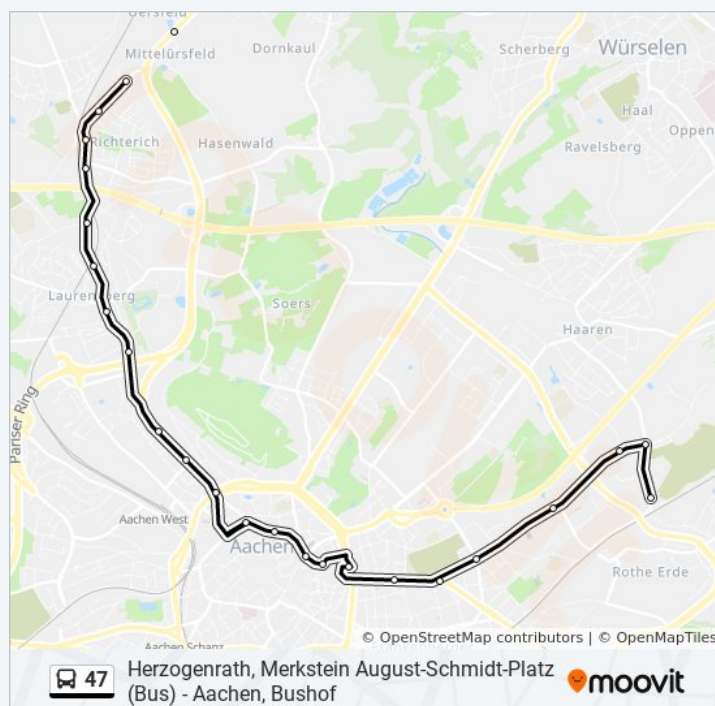

Herzogenrath, Ritzerfeld

Herzogenrath, Rathaus

Herzogenrath, Bahnhof (Bus)

Herzogenrath, Dammstraße

Herzogenrath, Schütz-Von-Rode-Straße

Herzogenrath, Burgstraße

Herzogenrath, Aachener Straße

Herzogenrath, Pilgramsweg

Herzogenrath, Straß

Herzogenrath, Straß Kohlberg

Herzogenrath, Kohlscheid Pannesheide

Herzogenrath, Kohlscheid Forensberger Straße

Herzogenrath, Kohlscheid Feldstraße

Herzogenrath, Kohlscheid Weststraße

Herzogenrath, Kohlscheid Technologiepark

Herzogenrath, Kohlscheid Kircheich

Aachen, Richterich Ürsfeld

Aachen, Richterich Schönauer Friede

Aachen, Richterich Schloss-Schönau-Straße

Aachen, Richterich Rathaus

Aachen, Richterich Berensberger Straße

Aachen, Laurensberg Haus Linde

Aachen, Laurensberg Rosenhügel

Aachen, Laurensberg

Aachen, Laurensberg Wildbach

Aachen, Jupp-Müller-Straße

Aachen, Bendplatz

Aachen, Ponttor

Aachen, Driescher Gässchen (Rwth Aachen)

Aachen, Minoritenstraße

Aachen, Bushof

Aachen, Willy-Brandt-Platz

Aachen, Kaiserplatz

Richtung: Hüls Gewerbegebiet

Stationen: 47

Fahrtdauer: 33 Min

Linien Informationen: