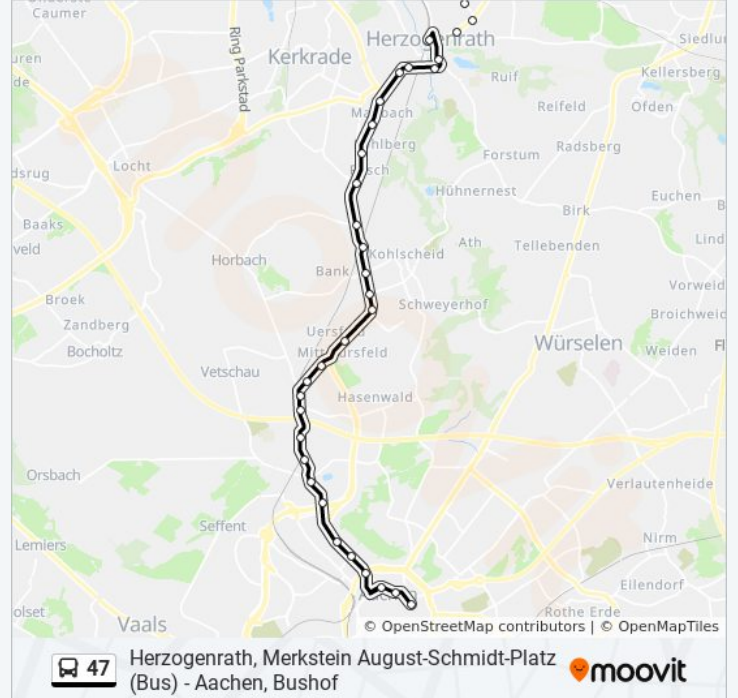

Buslinie 47 Info**Richtung:** Aachen Bushof**Stationen:** 38**Fahrdauer:** 38 Min**Linien Informationen:**

Herzogenrath, Kohlscheid Forensberger Straße

Herzogenrath, Kohlscheid Feldstraße

Herzogenrath, Kohlscheid Weststraße

Aachen, Richterich Berensberger Straße

Aachen, Laurensberg Haus Linde

Aachen, Laurensberg Rosenhügel

Aachen, Laurensberg

Aachen, Laurensberg Wildbach

Aachen, Jupp-Müller-Straße

Aachen, Bendplatz

Aachen, Ponttor

Aachen, Driescher Gässchen (Rwth Aachen)

Aachen, Minoritenstraße

Aachen, Bushof

Richtung: Aachen, Brand

63 Haltestellen

[LINIENPLAN ANZEIGEN](#)

Herzogenrath, Merkstein August-Schmidt-Platz (Bus)

Herzogenrath, Merkstein Römerplatz

Herzogenrath, Merkstein Martinusstraße

Herzogenrath, Merkstein Sommerweg

Herzogenrath, Merkstein Alt-Merkstein (Bus)

Herzogenrath, Merkstein Seniorenzentrum

Herzogenrath, Thiergarten

Herzogenrath, Ritzerfeld