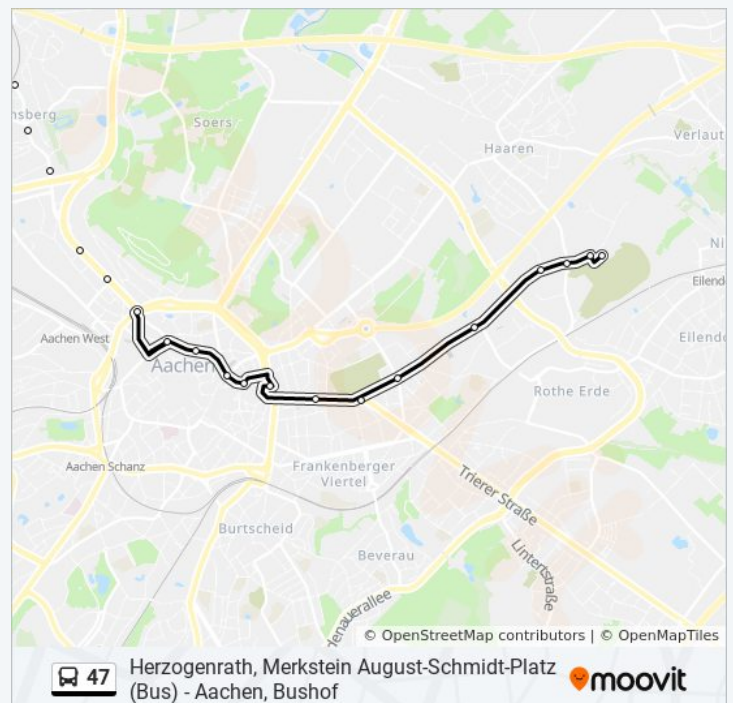

Buslinie 47 Info

Richtung: Hüls Friedhof

Stationen: 48

Fahrdauer: 22 Min

Linien Informationen:

Aachen, Richterich Berensberger Straße
Aachen, Laurensberg Haus Linde
Aachen, Laurensberg Rosenhügel
Aachen, Laurensberg
Aachen, Laurensberg Wildbach
Aachen, Jupp-Müller-Straße
Aachen, Bendplatz
Aachen, Ponttor
Aachen, Driescher Gässchen (Rwth Aachen)
Aachen, Minoritenstraße
Aachen, Bushof
Aachen, Willy-Brandt-Platz
Aachen, Kaiserplatz
Aachen, Scheibenstraße
Aachen, Josefskirche (Justizzentrum)
Aachen, Hohenzollernplatz
Aachen, Dresdener Straße
Aachen, Aseag
Aachen, Hüls
Aachen, Wilmersdorfer Straße
Aachen, Hüls Friedhof