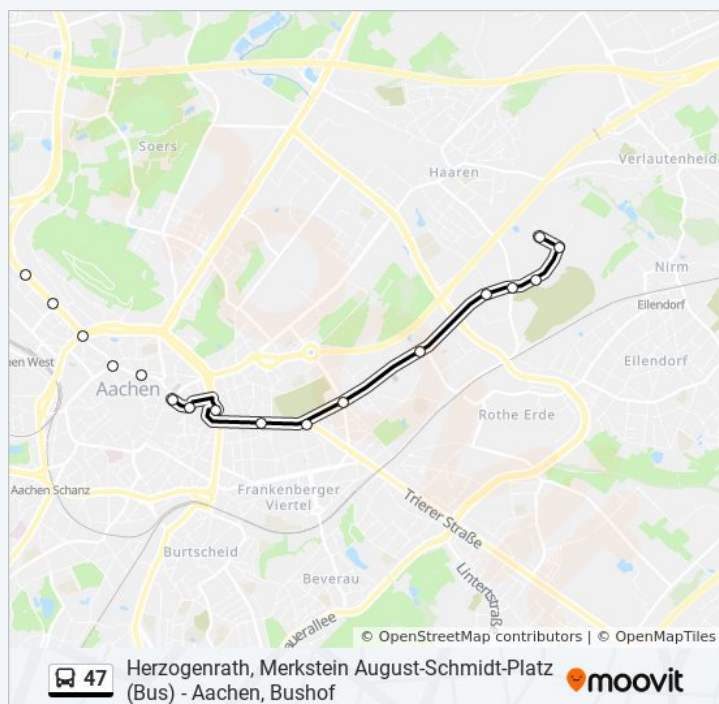

Buslinie 47 Info

Richtung: Hüls Elleter Feld

Stationen: 25

Fahrdauer: 23 Min

Linien Informationen:

Aachen, Schönebergstraße

Aachen, Hüls Elleter Feld

Richtung: Hüls Friedhof