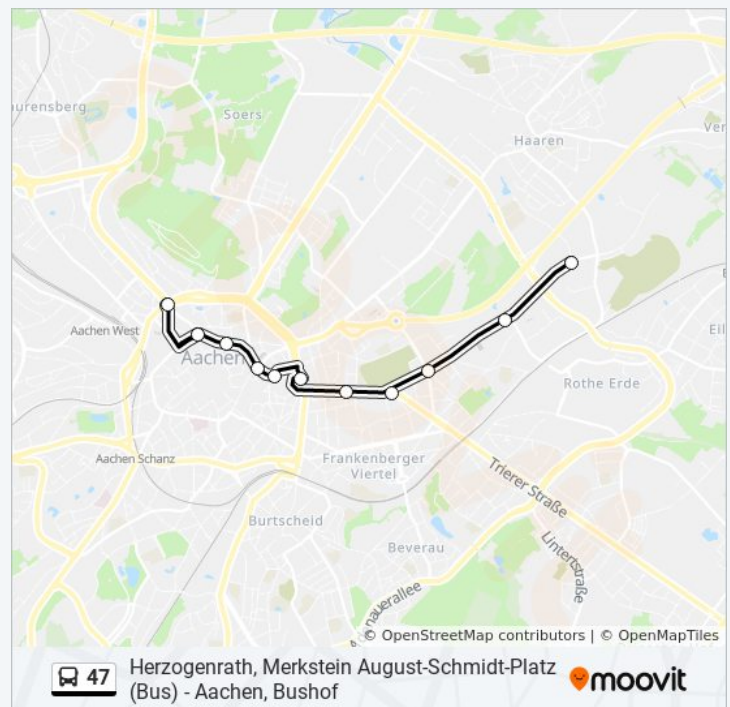

Stationen: 11

Fahrtdauer: 19 Min

Linien Informationen:

Richtung: Herzogenrath Bahnhof

43 Haltestellen

[LINIENPLAN ANZEIGEN](#)

Aachen, Hüls Elleter Feld
Aachen, Schönebergstraße
Aachen, Wilmersdorfer Straße
Aachen, Hüls
Aachen, Hüls Gewerbegebiet