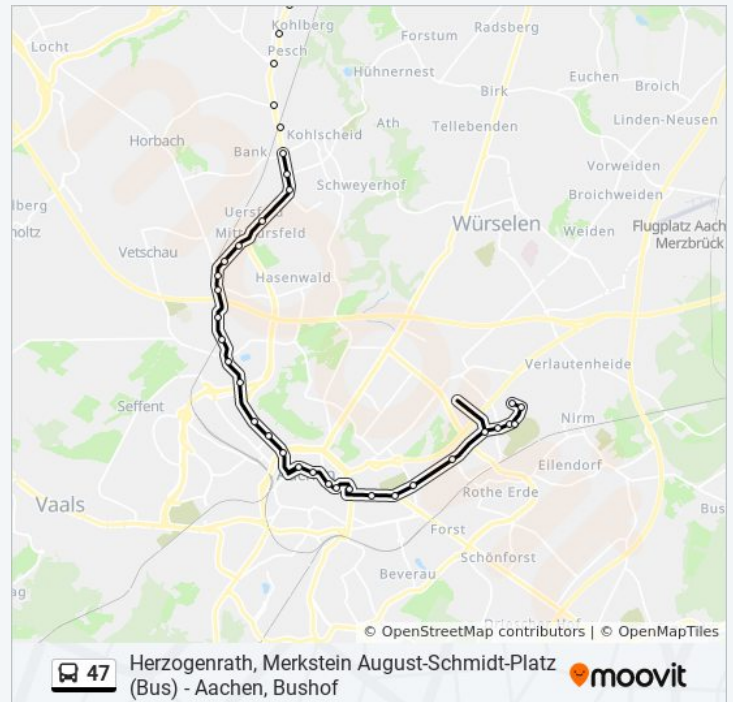

Aachen, Minoritenstraße

Aachen, Bushof

Aachen, Willy-Brandt-Platz

Aachen, Kaiserplatz

Buslinie 47 Info

Richtung: Aachen, Hüls Elleter Feld

Stationen: 50

Fahrtdauer: 69 Min

Linien Informationen:

Aachen, Scheibenstraße

Aachen, Josefskirche (Justizzentrum)

Aachen, Hohenzollernplatz

Aachen, Dresdener Straße

Aachen, Aseag

Aachen, Hüls

Aachen, Wilmersdorfer Straße