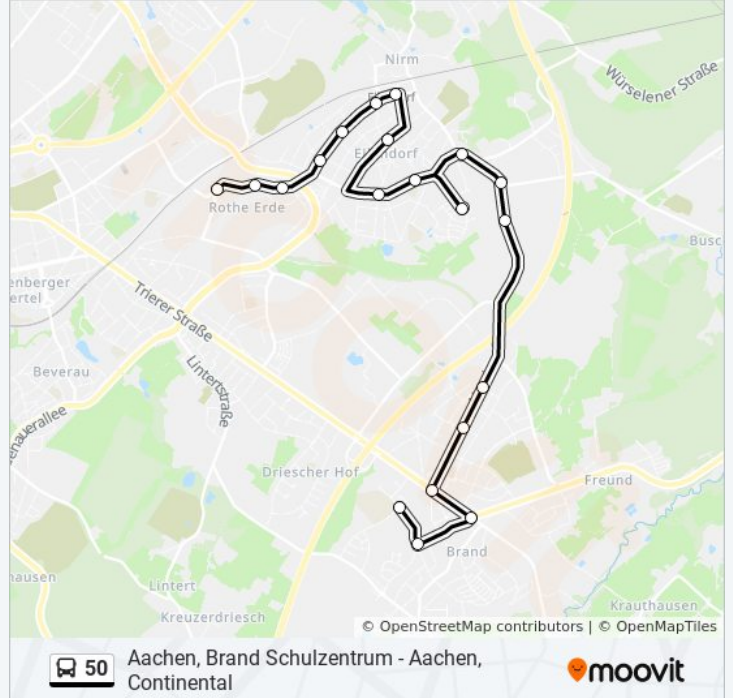

### Richtung: Aachen Continental

21 Haltestellen

[LINIENPLAN ANZEIGEN](#)

Aachen, Brand Schulzentrum  
Aachen, Brand Schwimmhalle  
Aachen, Brand  
Aachen, Brand Ringstraße  
Aachen, Brand Brahmstraße  
Aachen, Brander Heide (Nordstraße)  
Aachen, Eilendorf Schlackstraße  
Aachen, Eilendorf Freunder Straße  
Aachen, Eilendorf Markt  
Aachen, Eilendorf Breitbenden  
Aachen, Eilendorf Linde  
Aachen, Eilendorf Kirchfeld  
Aachen, Eilendorf St. Severin  
Aachen, Eilendorf Rathaus  
Aachen, Eilendorf Hansmannstraße (Eilendf  
Bahnhof)  
Aachen, Eilendorf Stapperstraße  
Aachen, Eilendorf Kaiserstraße  
Aachen, Eilendorf Josefstraße  
Aachen, Fringsgraben  
Aachen, Barbarakirche  
Aachen, Continental

### Buslinie 50 Info

**Richtung:** Aachen Continental

**Stationen:** 21

**Fahrtdauer:** 29 Min

**Linien Informationen:**

## Richtung: Brand

20 Haltestellen

[LINIENPLAN ANZEIGEN](#)

Aachen, Continental

Aachen, Barbarakirche

Aachen, Fringsgraben

Aachen, Eilendorf Josefstraße

Aachen, Eilendorf Kaiserstraße