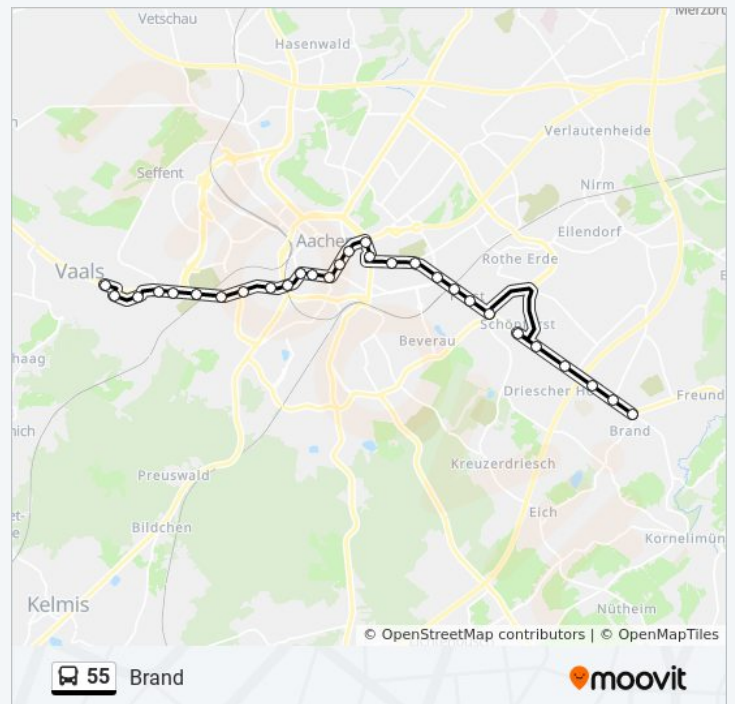

### Buslinie 55 Info

**Richtung:** Brand

**Stationen:** 29

**Fahrtdauer:** 44 Min

**Linien Informationen:**

**Richtung: Brand**

22 Haltestellen

[LINIENPLAN ANZEIGEN](#)