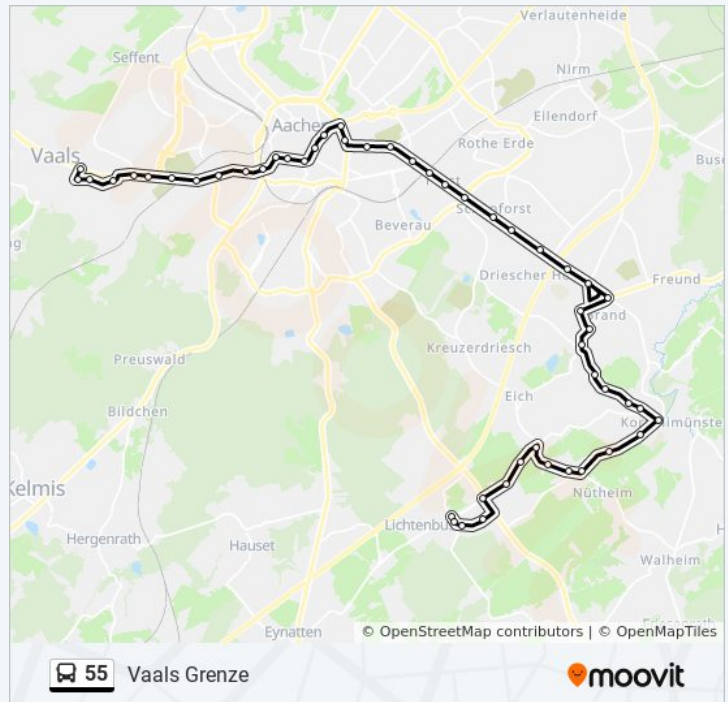

Aachen, Bushof

Aachen, Eisenbrunnen

Aachen, Alter Posthof

Aachen, Annastraße (Hans-Stercken-Platz)

## Buslinie 55 Info

**Richtung:** Vaals Grenze

**Stationen:** 51

**Fahrtdauer:** 67 Min

**Linien Informationen:**

Aachen, Karlsgraben

Aachen, Schanz (Vaalser Straße)

Aachen, Gartenstraße