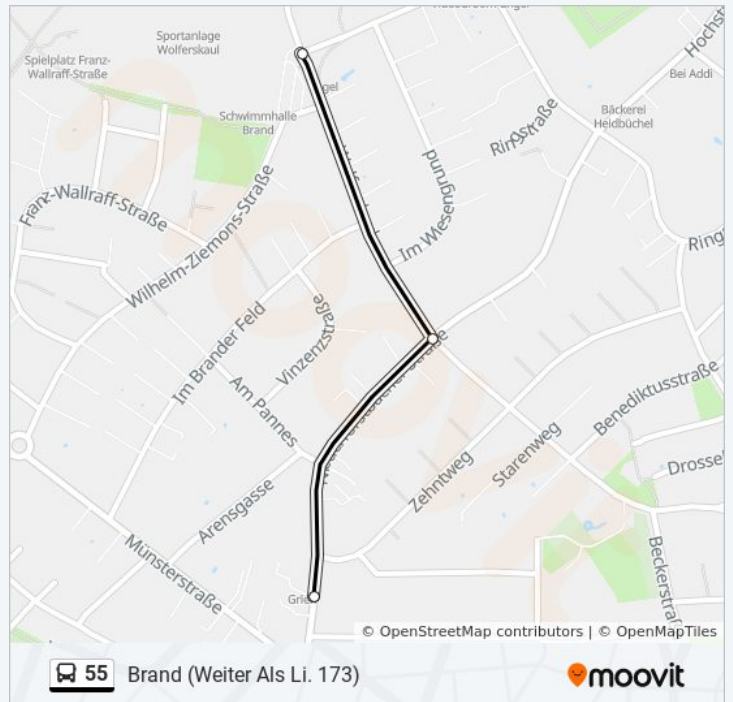

## Buslinie 55 Info

**Richtung:** Brand (Weiter Als Li. 173)

**Stationen:** 3

**Fahrtdauer:** 2 Min

**Linien Informationen:**

## Richtung: Eisenbrunnen

37 Haltestellen

[LINIENPLAN ANZEIGEN](#)

- Aachen, Lichtenbusch
- Aachen, Lichtenbusch Kirche
- Aachen, Lichtenbusch Lichtenbuscher Weg
- Aachen, Lichtenbusch Kesselstraße
- Aachen, Oberforstbach Laschet
- Aachen, Oberforstbach Tannenallee
- Aachen, Oberforstbach Schule
- Aachen, Oberforstbach
- Aachen, Schleckheim Kroitzheider Weg
- Aachen, Schleckheim Kapelle
- Aachen, Schleckheim Aachener Straße
- Aachen, Kornelimünster Schleckheimer Straße
- Aachen, Kornelimünster Meischenfeld
- Aachen, Kornelimünster Schulberg