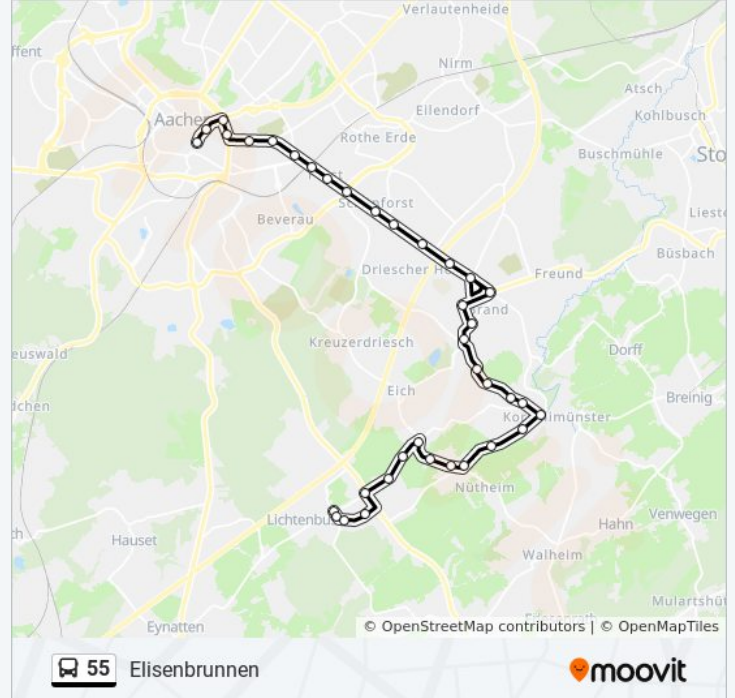

### Richtung: Lichtenbusch

48 Haltestellen

[LINIENPLAN ANZEIGEN](#)

Aachen, Vaalserquartier Vaals Grenze

Aachen, Vaalserquartier Keltenstraße

Aachen, Vaalserquartier Schmiedgasse

Aachen, Reutershag

Aachen, Steppenber