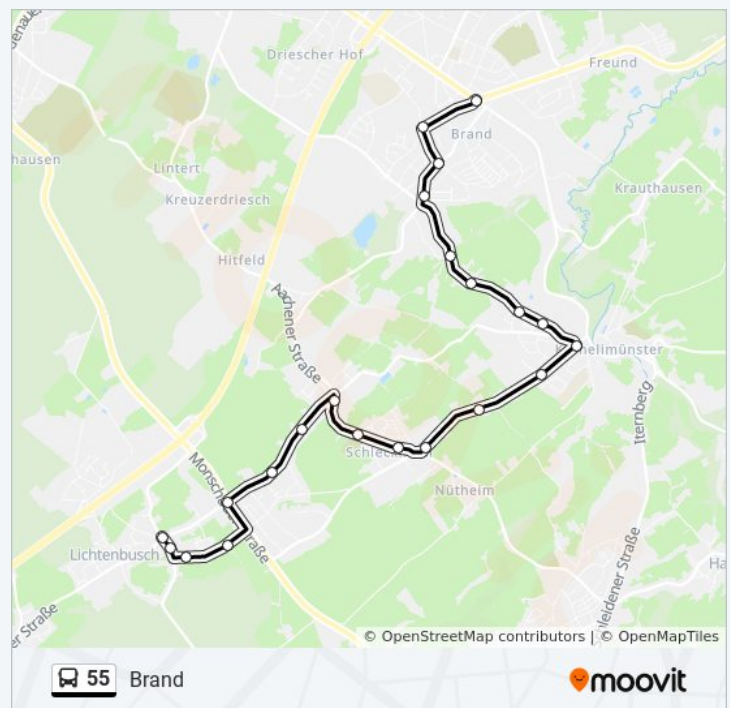

### Buslinie 55 Info

**Richtung:** Brand

**Stationen:** 22

**Fahrtdauer:** 22 Min

**Linien Informationen:**

**Richtung: Brand (Weiter Als Li. 173)**

3 Haltestellen

[LINIENPLAN ANZEIGEN](#)