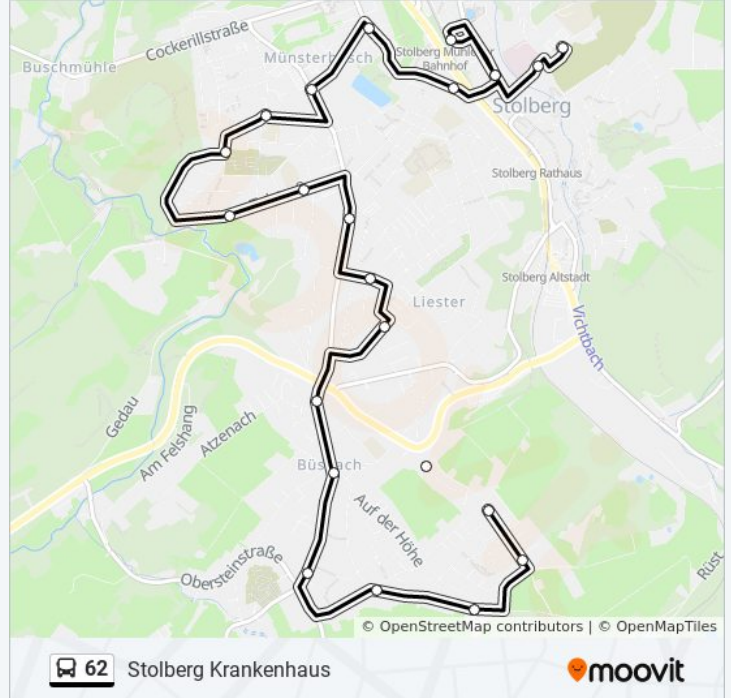

## Buslinie 62 Info

**Richtung:** Stolberg Krankenhaus

**Stationen:** 23

**Fahrtdauer:** 23 Min

**Linien Informationen:**

Stolberg, Rosental

Stolberg, Mühlener Bahnhof (Bus)

Stolberg, Rosental

Stolberg, Krankenhaus

Stolberg, Krankenhaus (Parkplatz Bergstraße)