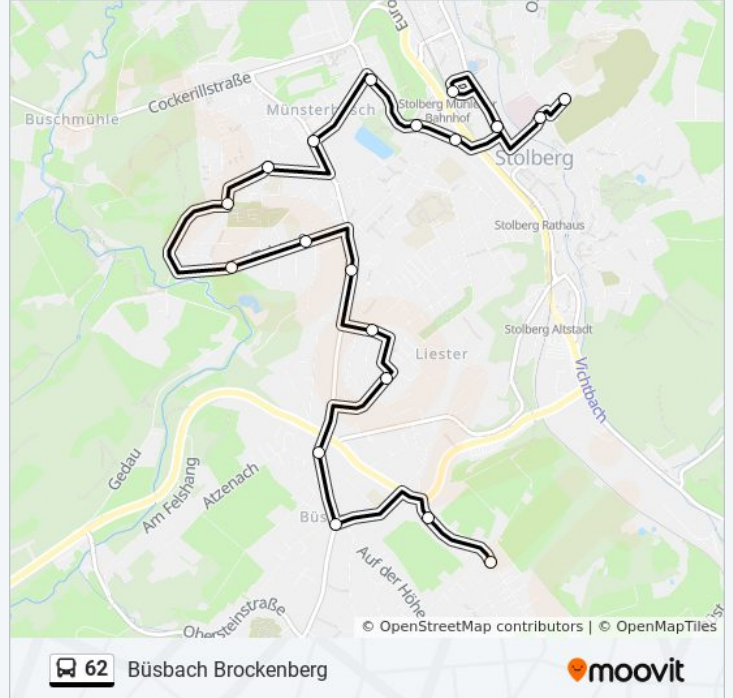

Verwende Moovit, um die nächste Station der Buslinie 62 zu finden und um zu erfahren wann die nächste Buslinie 62 kommt.

**Richtung: Büsbach Brockenberg**

20 Haltestellen

[LINIENPLAN ANZEIGEN](#)

- Stolberg, Krankenhaus (Parkplatz Bergstraße)
- Stolberg, Krankenhaus
- Stolberg, Rosental
- Stolberg, Mühlener Bahnhof (Bus)
- Stolberg, Rosental
- Stolberg, Von-Werner-Straße
- Stolberg, Lohrstraße
- Stolberg, Zinkhütter Hof
- Stolberg, Münsterbusch Kreuz
- Stolberg, Münsterbusch Schule
- Stolberg, Münsterbusch Friedhof
- Stolberg, Münsterbusch am Südhang
- Stolberg, Münsterbusch am Haselbusch
- Stolberg, Liester
- Stolberg, Liester Geschwister-Scholl-Platz
- Stolberg, Liester Marie-Juchacz-Park
- Stolberg, Büsbach Aachener Straße
- Stolberg, Büsbach Markt
- Stolberg, Büsbach Bauschenberg
- Stolberg, Büsbach Brockenberg

**Buslinie 62 Fahrpläne**

Abfahrzeiten in Richtung Büsbach Brockenberg

Montag	06:52 - 17:21
Dienstag	06:52 - 17:21
Mittwoch	06:52 - 17:21
Donnerstag	06:52 - 17:21
Freitag	06:52 - 17:21
Samstag	09:21 - 15:21
Sonntag	Kein Betrieb

**Buslinie 62 Info**

**Richtung:** Büsbach Brockenberg

**Stationen:** 20

**Fahrtdauer:** 30 Min

**Linien Informationen:**

## Richtung: BÜsbach Markt

18 Haltestellen

[LINIENPLAN ANZEIGEN](#)

- Stolberg, Krankenhaus (Parkplatz Bergstraße)
- Stolberg, Krankenhaus
- Stolberg, Rosental
- Stolberg, Mühlener Bahnhof (Bus)
- Stolberg, Rosental
- Stolberg, Von-Werner-Straße
- Stolberg, Lohrstraße
- Stolberg, Zinkhütter Hof
- Stolberg, Münsterbusch Kreuz
- Stolberg, Münsterbusch Schule
- Stolberg, Münsterbusch Friedhof
- Stolberg, Münsterbusch am Südhang
- Stolberg, Münsterbusch am Haselbusch
- Stolberg, Liester
- Stolberg, Liester Geschwister-Scholl-Platz
- Stolberg, Liester Marie-Juchacz-Park
- Stolberg, BÜsbach Aachener Straße
- Stolberg, BÜsbach Markt