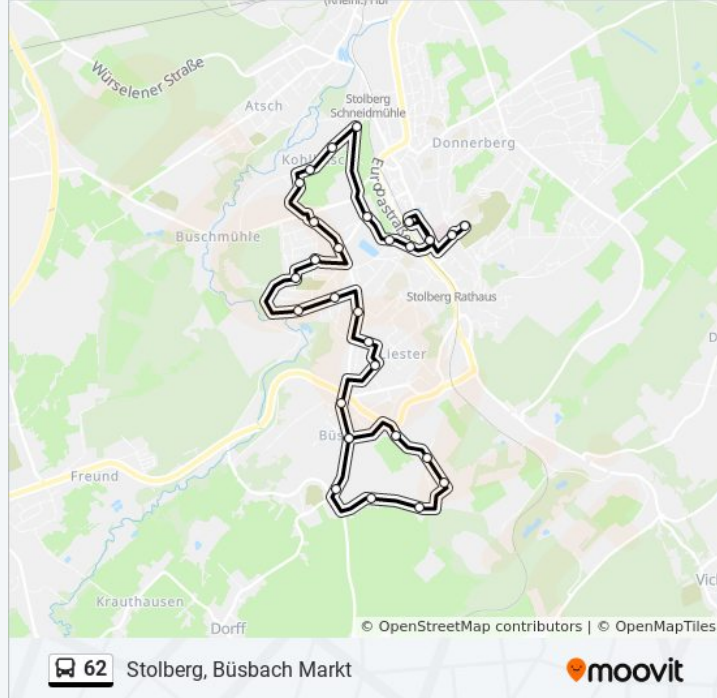

Stolberg, Liester

Stolberg, Liester Geschwister-Scholl-Platz

Stolberg, Liester Marie-Juchacz-Park

Stolberg, Büsbach Aachener Straße

Stolberg, Büsbach Markt

Stolberg, Büsbach Bauschenberg

Stolberg, Büsbach Brockenberg

Stolberg, Büsbach Kelmesberg

Stolberg, Büsbach Hassenberg

Stolberg, Büsbach Hostetstraße

Stolberg, Büsbach Kirche

Stolberg, Büsbach Markt

Buslinie 62 Offline Fahrpläne und Netzkarten stehen auf moovitapp.com zur Verfügung. Verwende den [Moovit App](#), um Live Bus Abfahrten, Zugfahrpläne oder U-Bahn Fahrplanzeiten zu sehen, sowie Schritt für Schritt Wegangaben für alle öffentlichen Verkehrsmittel in NRW (nordrhein-Westfalen) zu erhalten.

[Über Moovit](#) • [MaaS Lösungen](#) • [Unterstützte Länder](#) • [Mooviter Community](#)

© 2024 Moovit - Alle Rechte vorbehalten

Siehe Live Ankunftszeiten