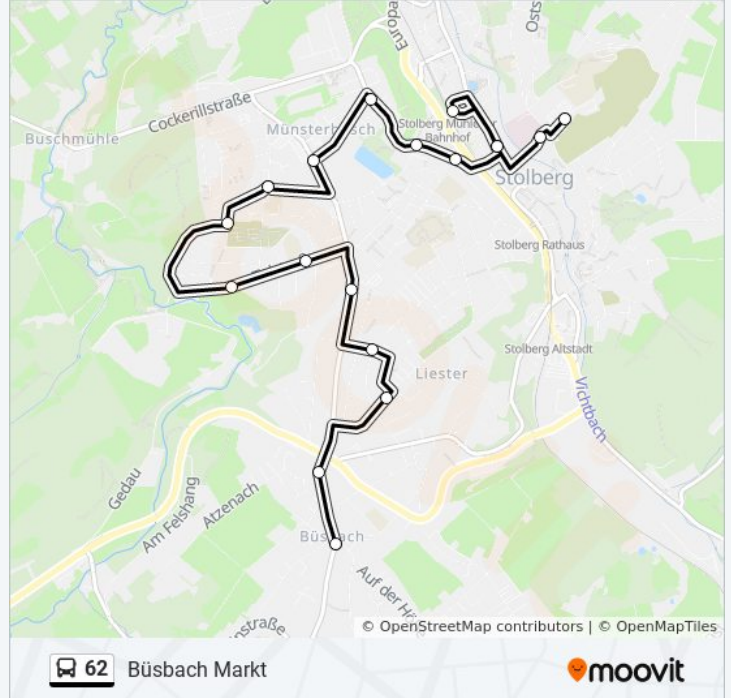

**Buslinie 62 Info**

**Richtung:** Büsbach Brockenberg

**Stationen:** 20

**Fahrtdauer:** 30 Min

**Linien Informationen:**

## Richtung: BÜsbach Markt

18 Haltestellen

[LINIENPLAN ANZEIGEN](#)

- Stolberg, Krankenhaus (Parkplatz Bergstraße)
- Stolberg, Krankenhaus
- Stolberg, Rosental
- Stolberg, Mühlener Bahnhof (Bus)
- Stolberg, Rosental
- Stolberg, Von-Werner-Straße
- Stolberg, Lohrstraße
- Stolberg, Zinkhütter Hof
- Stolberg, Münsterbusch Kreuz
- Stolberg, Münsterbusch Schule
- Stolberg, Münsterbusch Friedhof
- Stolberg, Münsterbusch am Südhang
- Stolberg, Münsterbusch am Haselbusch
- Stolberg, Liester
- Stolberg, Liester Geschwister-Scholl-Platz
- Stolberg, Liester Marie-Juchacz-Park
- Stolberg, BÜsbach Aachener Straße
- Stolberg, BÜsbach Markt

## Buslinie 62 Info

**Richtung:** BÜsbach Markt

**Stationen:** 18

**Fahrtdauer:** 26 Min

**Linien Informationen:**

## Richtung: Stolberg Krankenhaus

23 Haltestellen

[LINIENPLAN ANZEIGEN](#)

Stolberg, Büsbach Bauschenberg  
 Stolberg, Büsbach Brockenberg  
 Stolberg, Büsbach Kelmesberg  
 Stolberg, Büsbach Hassenberg  
 Stolberg, Büsbach Hostetstraße  
 Stolberg, Büsbach Kirche  
 Stolberg, Büsbach Markt  
 Stolberg, Büsbach Aachener Straße  
 Stolberg, Liester Marie-Juchacz-Park  
 Stolberg, Liester Geschwister-Scholl-Platz  
 Stolberg, Liester  
 Stolberg, Münsterbusch am Haselbusch  
 Stolberg, Münsterbusch am Südhang  
 Stolberg, Münsterbusch Friedhof  
 Stolberg, Münsterbusch Schule  
 Stolberg, Münsterbusch Kreuz  
 Stolberg, Zinkhütter Hof  
 Stolberg, Von-Werner-Straße