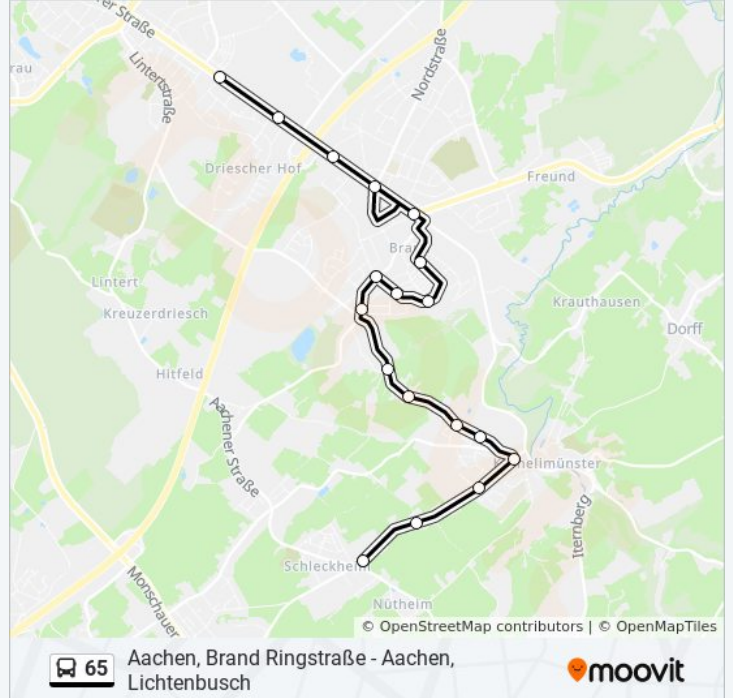

## Richtung: Aachen Trierer Platz

18 Haltestellen

[LINIENPLAN ANZEIGEN](#)

Aachen, Schleckheim Aachener Straße  
Aachen, Kornelimünster Schleckheimer Straße  
Aachen, Kornelimünster Meischenfeld  
Aachen, Kornelimünster Schulberg  
Aachen, Kornelimünster Steinkaulweid  
Aachen, Kornelimünster Auf Der Gallich  
Aachen, Brand Niederforstbach Bau  
Aachen, Brand Niederforstbach Pützgasse  
Aachen, Brand Niederforstbach  
Aachen, Brand Wolferskaul  
Aachen, Brand Kollenbruch  
Aachen, Brand Vennblick  
Aachen, Brand Rollefer Berg  
Aachen, Brand  
Aachen, Brand Ringstraße  
Aachen, Brand Eckenerstraße  
Aachen, Königsberger Straße (Polizeipräsidium)  
Aachen, Trierer Platz

## Buslinie 65 Fahrpläne

Abfahrzeiten in Richtung Aachen Trierer Platz

Montag	05:22
Dienstag	05:22
Mittwoch	05:22
Donnerstag	05:22
Freitag	Kein Betrieb
Samstag	Kein Betrieb
Sonntag	Kein Betrieb

## Buslinie 65 Info

**Richtung:** Aachen Trierer Platz

**Stationen:** 18

**Fahrtdauer:** 19 Min

**Linien Informationen:**

## Richtung: Aachen, Lichtenbusch

37 Haltestellen

[LINIENPLAN ANZEIGEN](#)

- Aachen, Elisenbrunnen
- Aachen, Bushof
- Aachen, Hansemanplatz
- Aachen, Kaiserplatz
- Aachen, Scheibenstraße
- Aachen, Josefskirche (Justizzentrum)
- Aachen, Elsassstraße
- Aachen, Bahnhof Rothe Erde (Bus)
- Aachen, Zeppelinstraße
- Aachen, Adenauerallee
- Aachen, Schönforst
- Aachen, Trierer Platz
- Aachen, Königsberger Straße (Polizeipräsidium)
- Aachen, Brand Eckenerstraße
- Aachen, Brand Ringstraße
- Aachen, Brand
- Aachen, Brand Rollefer Berg
- Aachen, Brand Vennblick