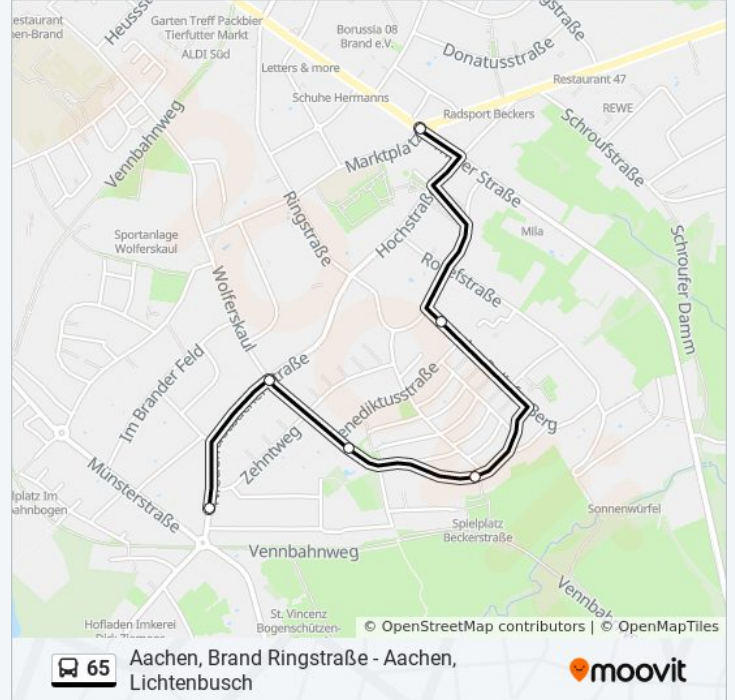

### Buslinie 65 Info

**Richtung:** Brand (Weiter Als Li. 37)

**Stationen:** 23

**Fahrtdauer:** 6 Min

**Linien Informationen:**

Aachen, Brand Niederforstbach Pützgasse

Aachen, Brand Niederforstbach

Aachen, Brand Wolferskaul

### Richtung: Elisenbrunnen

38 Haltestellen

[LINIENPLAN ANZEIGEN](#)

Aachen, Lichtenbusch

Aachen, Lichtenbusch Kirche

Aachen, Lichtenbuscher Weg

Aachen, Lichtenbusch Kesselstraße

Aachen, Oberforstbach Gewerbegebiet