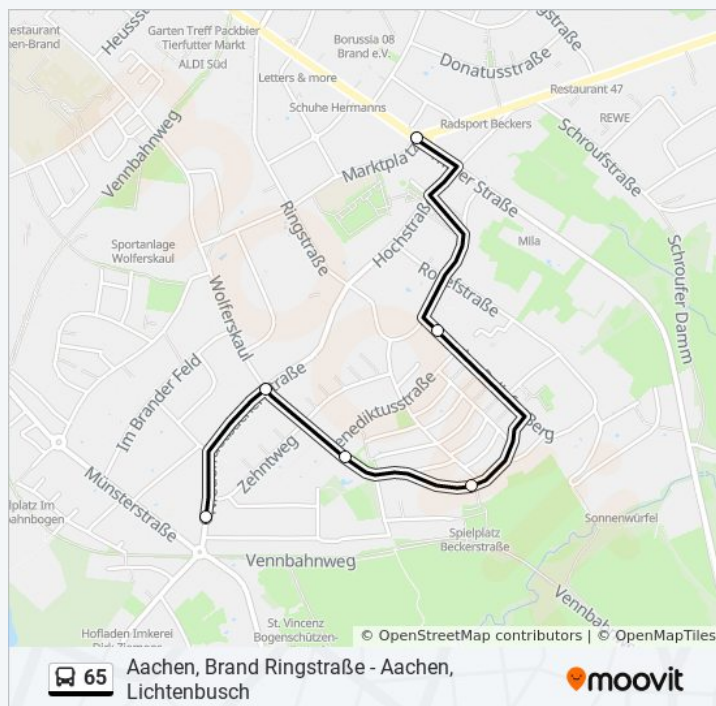

### Buslinie 65 Info

**Richtung:** Brand (Weiter Als Li. 27)

**Stationen:** 23

**Fahrtdauer:** 6 Min

**Linien Informationen:**

Aachen, Kornelimünster Schleckheimer Straße

Aachen, Kornelimünster Meischenfeld

### Richtung: Brand (Weiter Als Li. 37)

23 Haltestellen

[LINIENPLAN ANZEIGEN](#)

Aachen, Lichtenbusch

Aachen, Lichtenbusch Kirche

Aachen, Lichtenbuscher Weg

Aachen, Lichtenbusch Kesselstraße

Aachen, Oberforstbach Gewerbegebiet