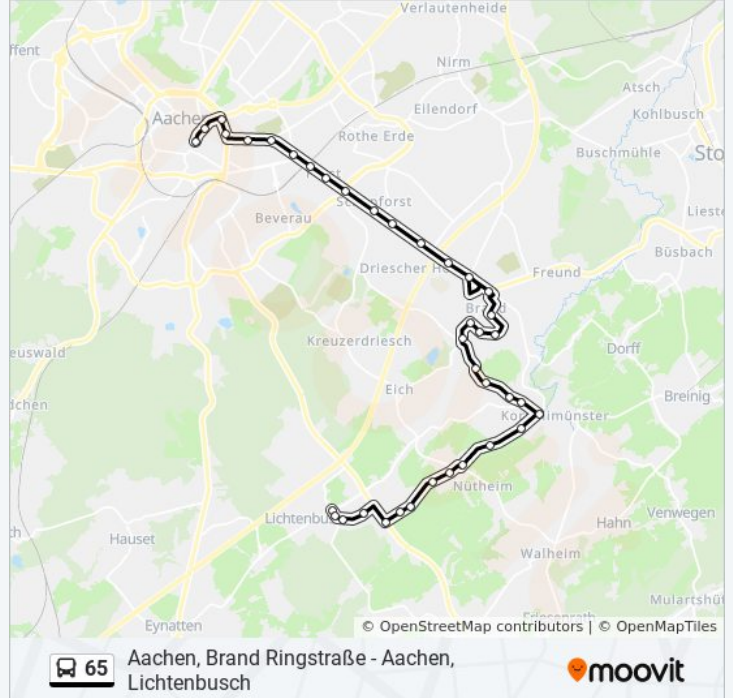

### Buslinie 65 Info

**Richtung:** Elisenbrunnen

**Stationen:** 38

**Fahrdauer:** 43 Min

**Linien Informationen:**

- Aachen, Brand Wolferskaul
- Aachen, Brand Kollenbruch
- Aachen, Brand Vennblick
- Aachen, Brand Rollefer Berg
- Aachen, Brand
- Aachen, Brand Ringstraße
- Aachen, Brand Eckenerstraße
- Aachen, Königsberger Straße (Polizeipräsidium)
- Aachen, Trierer Platz
- Aachen, Schönforst
- Aachen, Adenauerallee
- Aachen, Zeppelinstraße
- Aachen, Bahnhof Rothe Erde (Bus)
- Aachen, Elsassstraße
- Aachen, Josefskirche (Justizzentrum)
- Aachen, Scheibenstraße
- Aachen, Kaiserplatz
- Aachen, Hansemannplatz
- Aachen, Bushof
- Aachen, Elisenbrunnen

### Richtung: Niederforstbach

21 Haltestellen

[LINIENPLAN ANZEIGEN](#)

- Aachen, Elisenbrunnen
- Aachen, Bushof
- Aachen, Hansemannplatz
- Aachen, Kaiserplatz
- Aachen, Scheibenstraße
- Aachen, Josefskirche (Justizzentrum)
- Aachen, Elsassstraße
- Aachen, Bahnhof Rothe Erde (Bus)
- Aachen, Zeppelinstraße