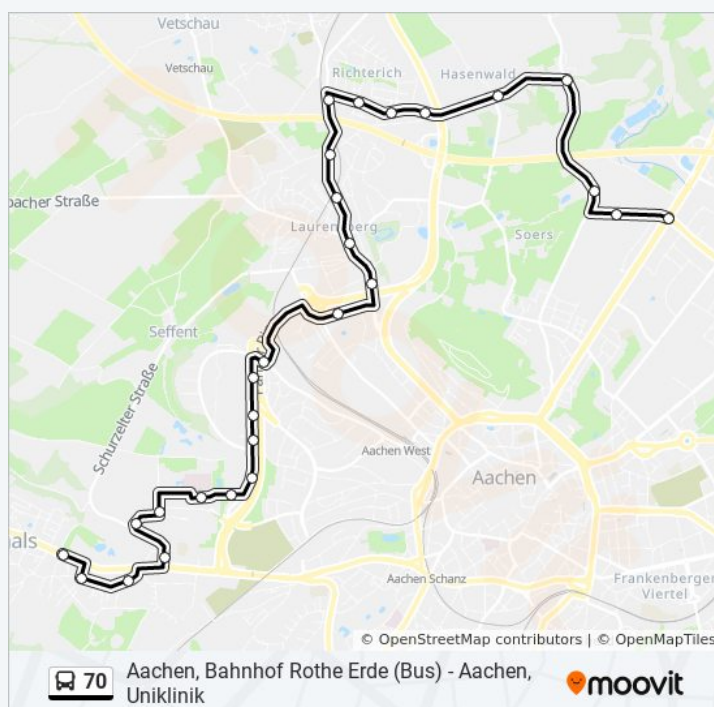

Aachen, Richterich Ferberberg

Aachen, Berensberg

Aachen, Sonnenweg

Aachen, Eulersweg

Aachen, Eulershof

Mittwoch

10:02 - 12:02

Donnerstag

Richtung: Eulershof

Stationen: 27

Fahrtdauer: 30 Min

Linien Informationen:

Richtung: Prager Ring

25 Haltestellen

[LINIENPLAN ANZEIGEN](#)

Aachen, Uniklinik