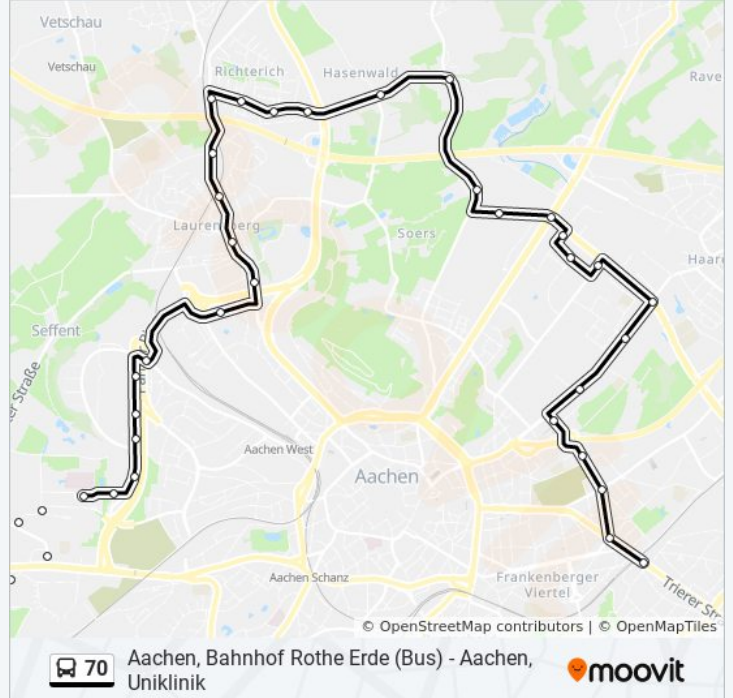

Die Buslinie 70 (Aachen, Bahnhof Rothe Erde (Bus) - Aachen, Uniklinik) hat 6 Routen

(1) Aachen Bf. rothe Erde: 05:47 - 18:06(2) Aachen, Vaalserquartier Vaals Grenze: 09:10 - 16:11(3) Eulershof: 10:02 - 12:02(4) Prager Ring: 19:06(5) Uniklinik: 06:08 - 18:11

Verwende Moovit, um die nächste Station der Buslinie 70 zu finden und um zu erfahren wann die nächste Buslinie 70 kommt.

Richtung: Aachen Bf. Rothe Erde

38 Haltestellen

[LINIENPLAN ANZEIGEN](#)

- Aachen, Vaalserquartier Vaals Grenze
- Aachen, Vaalserquartier Kelttenstraße
- Aachen, Vaalserquartier Schmiedgasse
- Aachen, Philipp-Neri-Weg (Reutershag)
- Aachen, Kullen
- Aachen, Steinbergweg
- Aachen, Uniklinik
- Aachen, Worringer Weg
- Aachen, Wendlingweg
- Aachen, Otto-Blumenthal-Straße
- Aachen, Campus Melaten (Physikzentrum)
- Aachen, Forckenbeckstraße
- Aachen, Hörn Brücke
- Aachen, Laurensberg Kackertstraße
- Aachen, Laurensberg Wildbach
- Aachen, Laurensberg
- Aachen, Laurensberg Rosenhügel
- Aachen, Laurensberg Haus Linde
- Aachen, Richterich Berensberger Straße
- Aachen, Richterich Parkstraße
- Aachen, Richterich Landgraben

Buslinie 70 Info

Richtung: Aachen Bf. Rothe Erde

Stationen: 38

Fahrtdauer: 40 Min

Linien Informationen:

- Aachen, Richterich Siebweg
- Aachen, Richterich Ferberberg
- Aachen, Berensberg
- Aachen, Sonnenweg
- Aachen, Eulersweg
- Aachen, Eulershof
- Aachen, Feldchen
- Aachen, Grüner Winkel
- Aachen, Schwarzer Weg
- Aachen, Prager Ring
- Aachen, Liebigstraße
- Aachen, Talbot
- Aachen, Wiesental
- Aachen, Europaplatz
- Aachen, Hohenzollernplatz
- Aachen, Elsassstraße
- Aachen, Bahnhof Rothe Erde (Bus)

Richtung: Aachen, Vaalserquartier Vaals Grenze

39 Haltestellen

[LINIENPLAN ANZEIGEN](#)

- Aachen, Bahnhof Rothe Erde (Bus)
- Aachen, Elsassstraße
- Aachen, Hohenzollernplatz
- Aachen, Europaplatz
- Aachen, Wiesental
- Aachen, Talbot
- Aachen, Liebigstraße
- Aachen, Prager Ring
- Aachen, Schwarzer Weg
- Aachen, Grüner Winkel
- Aachen, Feldchen