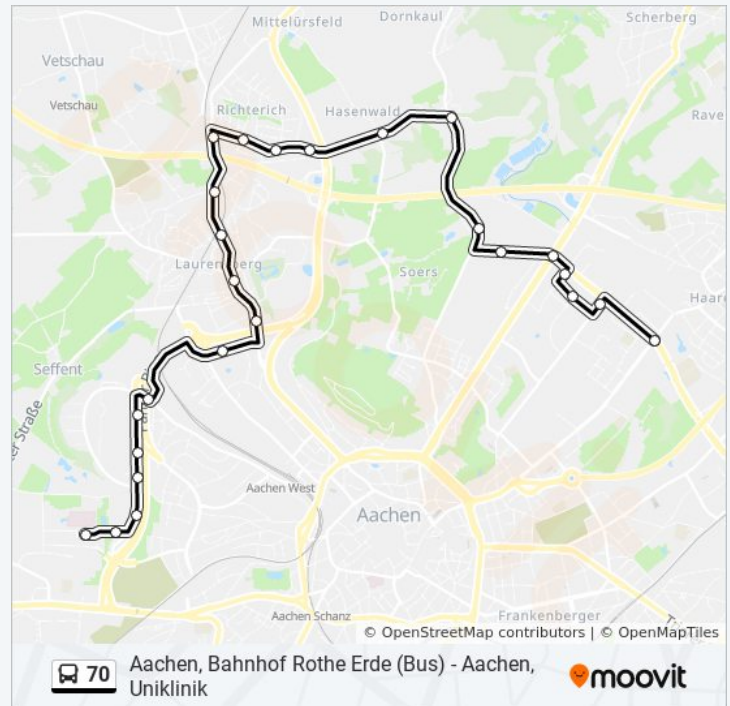

Aachen, Feldchen

Aachen, Grüner Winkel

Aachen, Schwarzer Weg

Aachen, Prager Ring

Samstag

Kein Betrieb

Sonntag

Kein Betrieb

Buslinie 70 Info

Richtung: Prager Ring

Stationen: 25

Fahrtdauer: 26 Min

Linien Informationen:

Richtung: Uniklinik

32 Haltestellen

[LINIENPLAN ANZEIGEN](#)