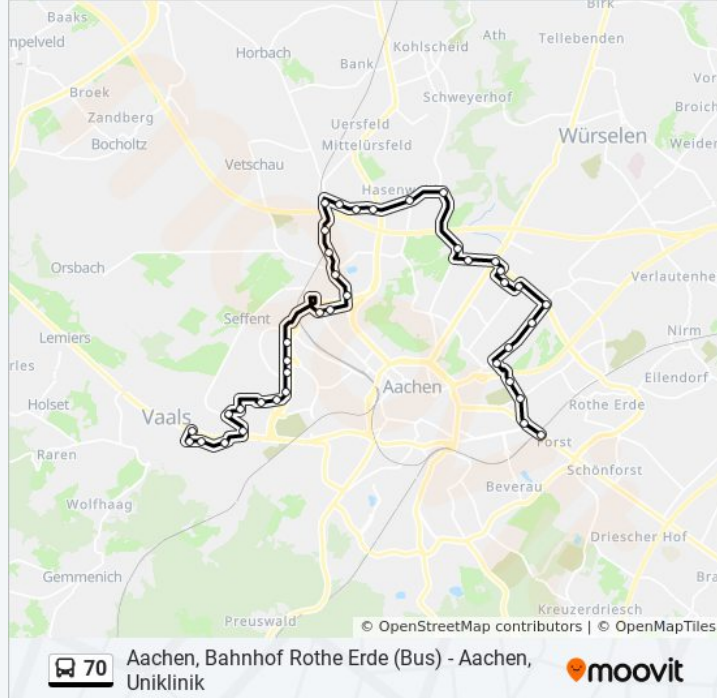

Aachen, Laurensberg

Aachen, Laurensberg Wildbach

Aachen, Laurensberg Kackertstraße

Aachen, Gewerbegebiet Schlottfeld

Aachen, Forckenbeckstraße

Aachen, Campus Melaten (Physikzentrum)

Aachen, Otto-Blumenthal-Straße

Aachen, Wendlingweg

Aachen, Worringer Weg

Aachen, Uniklinik

Aachen, Steinbergweg

Aachen, Kullen

Aachen, Philipp-Neri-Weg (Reutershag)

Aachen, Vaalserquartier Schmiedgasse

Aachen, Vaalserquartier Keltenstraße

Aachen, Vaalserquartier Püngelerstraße

Aachen, Vaalserquartier Vaals Grenze

Richtung: Eulershof

27 Haltestellen

[LINIENPLAN ANZEIGEN](#)

Aachen, Vaalserquartier Vaals Grenze

Buslinie 70 Fahrpläne

Abfahrzeiten in Richtung Eulershof