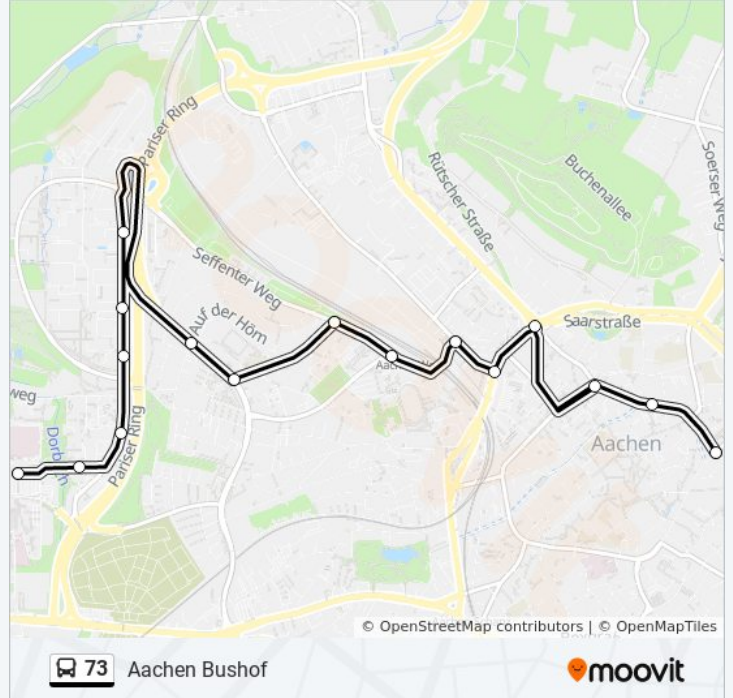

Richtung: Aachen Bushof

16 Haltestellen

[LINIENPLAN ANZEIGEN](#)

Aachen, Uniklinik
Aachen, Worringer Weg
Aachen, Wendlingweg
Aachen, Otto-Blumenthal-Straße
Aachen, Campus Melaten (Physikzentrum)
Aachen, Forckenbeckstraße
Aachen, Auf Der Hörn
Aachen, Halifaxstraße
Aachen, Seffenter Weg
Aachen, Mies-Van-Der-Rohe-Straße
Aachen, Westbahnhof (Bus)
Aachen, Audimax
Aachen, Ponttor
Aachen, Driescher Gässchen (Rwth Aachen)
Aachen, Minoritenstraße
Aachen, Bushof

Buslinie 73 Info

Richtung: Aachen Bushof

Stationen: 16

Fahrdauer: 20 Min

Linien Informationen:

Richtung: Aachen, Mataréstraße

23 Haltestellen

[LINIENPLAN ANZEIGEN](#)

- Aachen, Uniklinik
- Aachen, Worringer Weg
- Aachen, Wendlingweg
- Aachen, Otto-Blumenthal-Straße
- Aachen, Campus Melaten (Physikzentrum)
- Aachen, Forckenbeckstraße
- Aachen, Auf Der Hörn
- Aachen, Halifaxstraße
- Aachen, Seffenter Weg
- Aachen, Mies-Van-Der-Rohe-Straße
- Aachen, Westbahnhof (Bus)
- Aachen, Audimax
- Aachen, Ponttor
- Aachen, Driescher Gässchen (Rwth Aachen)
- Aachen, Minoritenstraße
- Aachen, Bushof
- Aachen, Willy-Brandt-Platz
- Aachen, Kaiserplatz

Richtung: Uniklinik

Stationen: 36

Fahrdauer: 32 Min

Linien Informationen:

 [Buslinie 73 Karte](#)

Aachen, Willy-Brandt-Platz

Aachen, Bushof

Aachen, Minoritenstraße