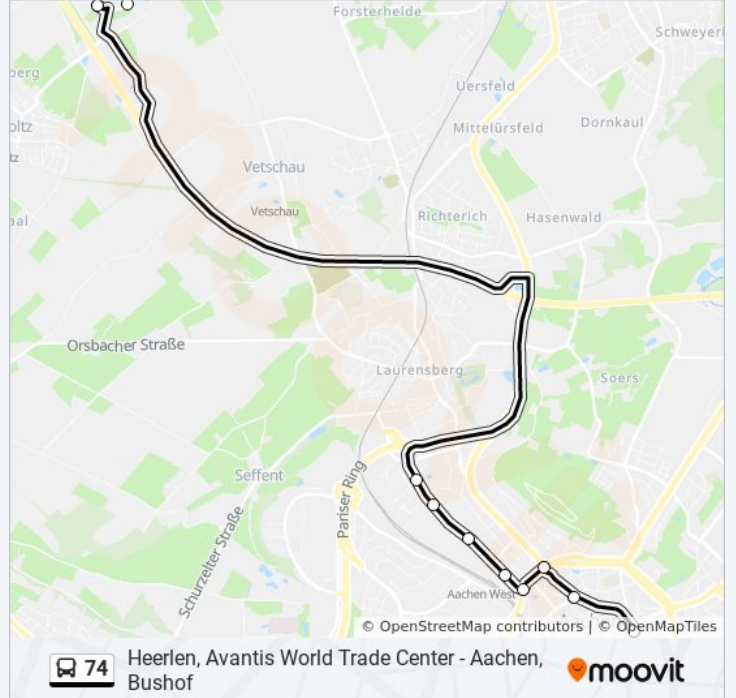

Buslinie 74 Offline Fahrpläne und Netzkarten stehen auf moovitapp.com zur Verfügung. Verwende den [Moovit App](#), um Live Bus Abfahrten, Zugfahrpläne oder U-Bahn Fahrplanzeiten zu sehen, sowie Schritt für Schritt Wegangaben für alle öffentlichen Verkehrsmittel in NRW (nordrhein-Westfalen) zu erhalten.

[Über Moovit](#) • [MaaS Lösungen](#) • [Unterstützte Länder](#) • [Mooviter Community](#)

© 2024 Moovit - Alle Rechte vorbehalten

Siehe Live Ankunftszeiten