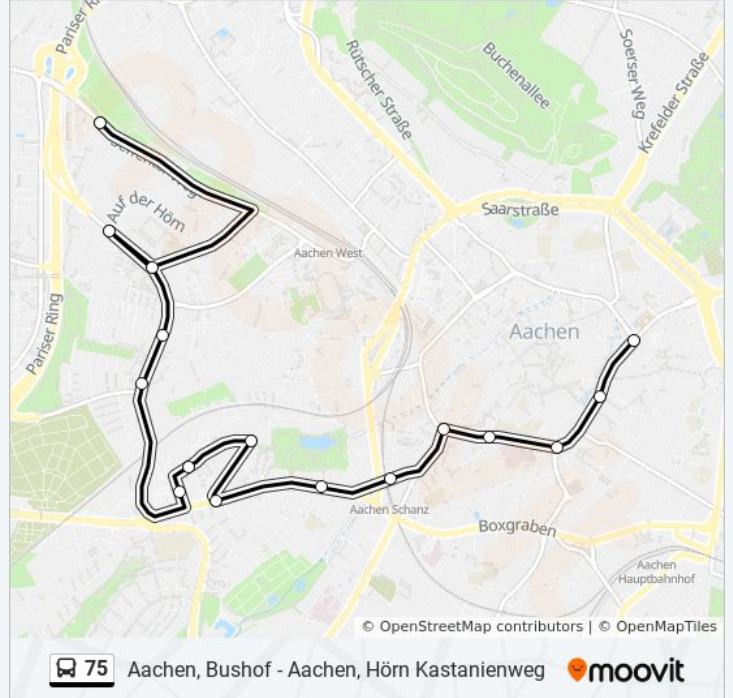

Aachen, Welkenrather Straße

Aachen, Weststraße

Aachen, Lennéstraße

Aachen, Muffet

Aachen, Melatener Straße

Aachen, Halifaxstraße

Aachen, Auf Der Hörn

Aachen, Hörn Kastanienweg

Buslinie 75 Fahrpläne

Abfahrzeiten in Richtung Aachen, Hörn Kastanienweg

Montag	09:37 - 16:37
Dienstag	09:37 - 16:37
Mittwoch	09:37 - 16:37
Donnerstag	09:37 - 16:37
Freitag	Kein Betrieb
Samstag	Kein Betrieb
Sonntag	Kein Betrieb

Buslinie 75 Info

Richtung: Aachen, Hörn Kastanienweg

Stationen: 16

Fahrtdauer: 21 Min

Linien Informationen:

Richtung: Aachen, Seffenter Weg

18 Haltestellen

[LINIENPLAN ANZEIGEN](#)