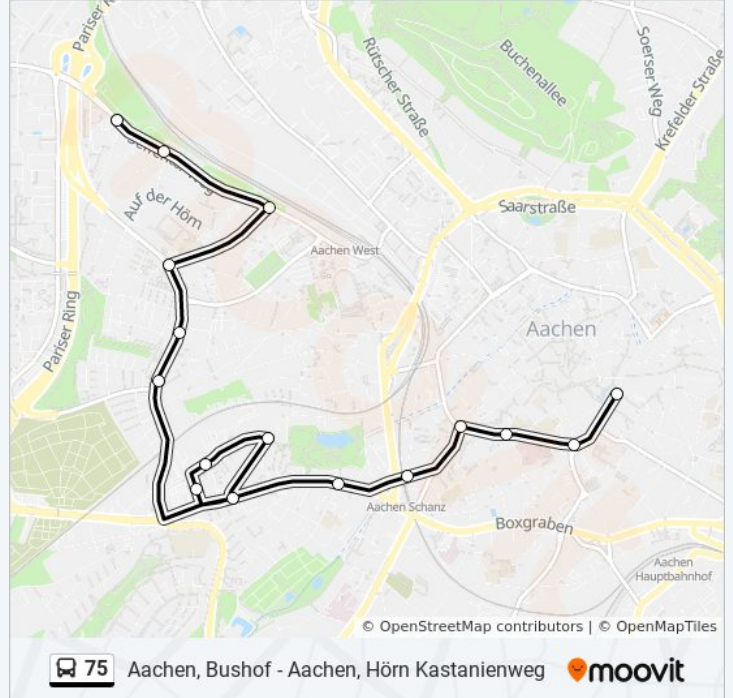

Buslinie 75 Info

Richtung: Aachen, Bushof

Stationen: 18

Fahrdauer: 25 Min

Linien Informationen:

Richtung: Aachen, Eisenbrunnen

17 Haltestellen

[LINIENPLAN ANZEIGEN](#)

- Aachen, Hörn Kastanienweg
- Aachen, Hörnstieg
- Aachen, Seffenter Weg
- Aachen, Halifaxstraße
- Aachen, Melatener Straße
- Aachen, Muffet
- Aachen, Kuckelkorn
- Aachen, Welkenrather Straße
- Aachen, Weststraße
- Aachen, Lennéstraße
- Aachen, Kuckelkorn
- Aachen, Gartenstraße
- Aachen, Schanz (Vaalser Straße)
- Aachen, Karlsgraben
- Aachen, Annastraße (Hans-Stercken-Platz)
- Aachen, Alter Posthof
- Aachen, Eisenbrunnen

Buslinie 75 Fahrpläne

Abfahrzeiten in Richtung Aachen, Eisenbrunnen

Montag	16:05 - 17:05
Dienstag	16:05 - 17:05
Mittwoch	16:05 - 17:05
Donnerstag	16:05 - 17:05
Freitag	Kein Betrieb
Samstag	Kein Betrieb
Sonntag	Kein Betrieb

Buslinie 75 Info

Richtung: Aachen, Eisenbrunnen

Stationen: 17

Fahrtdauer: 22 Min

Linien Informationen:

Richtung: Aachen, Hörn Kastanienweg

16 Haltestellen

[LINIENPLAN ANZEIGEN](#)