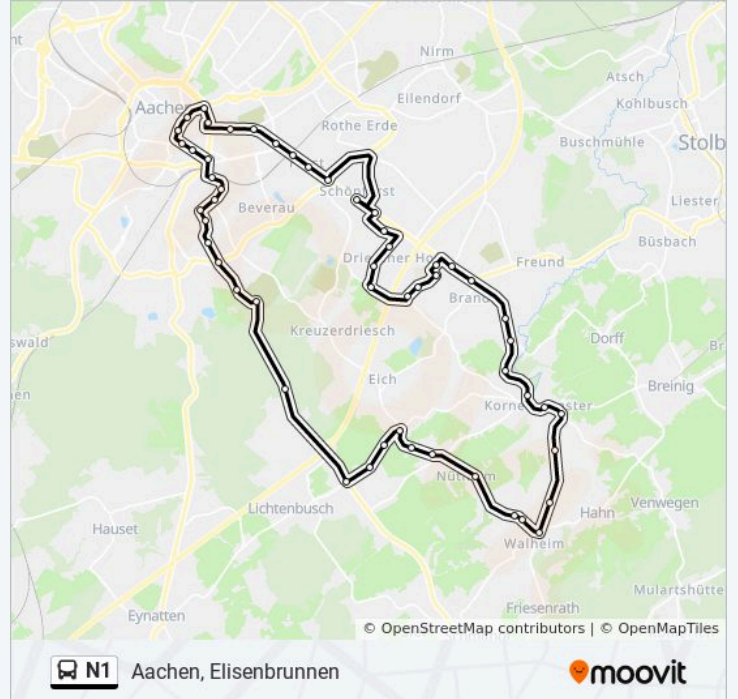

Aachen, Oberforstbach Laschet

Aachen, Grüne Eiche

Aachen, Waldfriedhof

Aachen, Bismarckturm

Aachen, Siegel

Aachen, Bayernallee

Aachen, Heißberg

Aachen, Burtscheid

Aachen, Marienhospital

Aachen, Gillesbachtal

Aachen, Rosenquelle

Aachen, Normaluhr

Aachen, Wallstraße

Aachen, Theater

Aachen, Elisenbrunnen

Richtung: Aachen, Oberforstbach

37 Haltestellen

[LINIENPLAN ANZEIGEN](#)

Aachen, Elisenbrunnen

Aachen, Bushof

Aachen, Hansemannplatz

Aachen, Kaiserplatz

Aachen, Scheibenstraße

Aachen, Josefskirche (Justizzentrum)