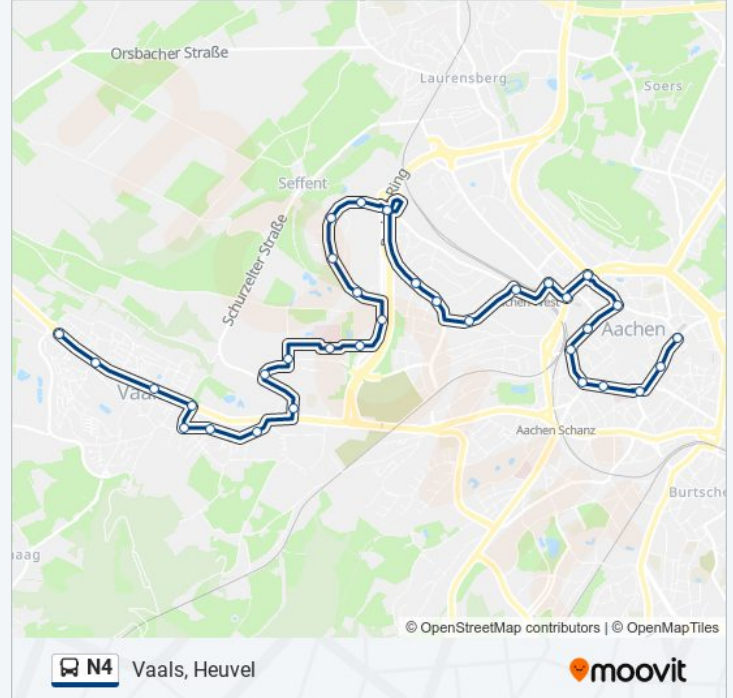

## Buslinie N4 Info

**Richtung:** Vaals, Heuvel

**Stationen:** 33

**Fahrtdauer:** 31 Min

**Linien Informationen:**

Aachen, Wilfried-König-Straße

Aachen, Rabentalweg (Mensa Vita)

Aachen, Wendlingweg

Aachen, Worringer Weg

Aachen, Uniklinik

Aachen, Steinbergweg

Aachen, Kullen

Aachen, Philipp-Neri-Weg (Reutershag)

Aachen, Vaalserquartier Schmiedgasse

Aachen, Vaalserquartier Keltenstraße

Aachen, Vaalserquartier Püngelerstraße

Aachen, Vaalserquartier Vaals Grenze

Vaals, Busstation

Vaals, Sint Jozefplein

Vaals, Heuvel

Buslinie N4 Offline Fahrpläne und Netzkarten stehen auf moovitapp.com zur Verfügung. Verwende den [Moovit App](#), um Live Bus Abfahrten, Zugfahrpläne oder U-Bahn Fahrplanzeiten zu sehen, sowie Schritt für Schritt Wegangaben für alle öffentlichen Verkehrsmittel in NRW (nordrhein-Westfalen) zu erhalten.